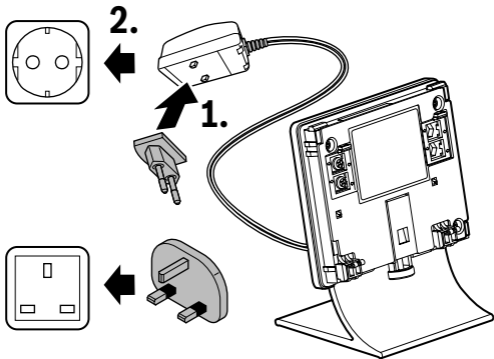

Table Stand DS-1

BOSCH

Quick install guide

EAC

6720885215 (2018/07)

Quick install guide

Manual

www.bosch-easycontrol.com/manual

Table Stand DS-1

U_{in}		V _{AC}	100 – 240 (50/60 Hz)
U_{out}		V _{DC}	14.3 – 16.0
P_{max}		W	4.5
m		g (lb)	200 (0.44)
T_{amb}		°C (°F)	0 ... 45 (32 ... 113)
IP-class			IP30
		mm (inch)	h = 96 (4) w = 86 (3) d = 64 (2.5)