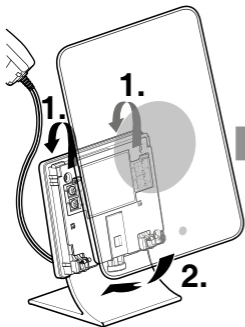

Table Stand DS-1

BOSCH

Quick install guide

EAC

6720885215 (2018/07)

Quick install guide

Manual

www.bosch-easycontrol.com/manual

Table Stand DS-1

U_{in}		V _{AC}	100 – 240 (50/60 Hz)
U_{out}		V _{DC}	14.3 – 16.0
P_{max}		W	4.5
m		g (lb)	200 (0.44)
T_{amb}		°C (°F)	0 ... 45 (32 ... 113)
IP-class			IP30
		mm (inch)	h = 96 (4) w = 86 (3) d = 64 (2.5)