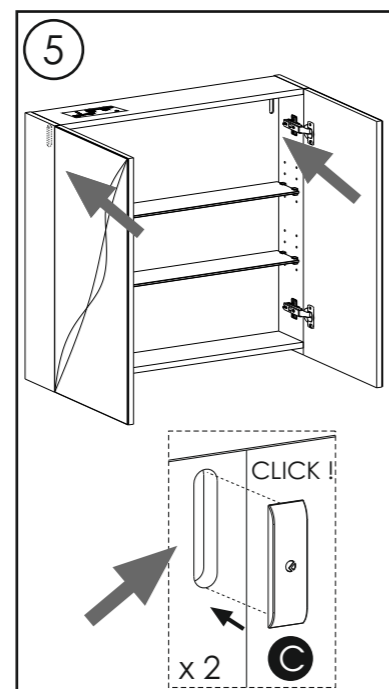

I Tasselli e viti non inclusi. Utilizzare accessori di fissaggio (da acquistare a parte) adatti alla parete della tua casa.

GB Wall plugs and screws are not included. Use fixing devices (sold separately) that are suitable for the type of wall in your house.

E Tacos y tornillos no incluidos. Utiliza accesorios de fijación (se compran por separado) adecuados para las paredes de su casa.

6

DIONE
SPECCHIERA L.80
CM. 75 X 80 X 18

Art. 5DMSSP5.067 KG. 16.7 M3. 0.114