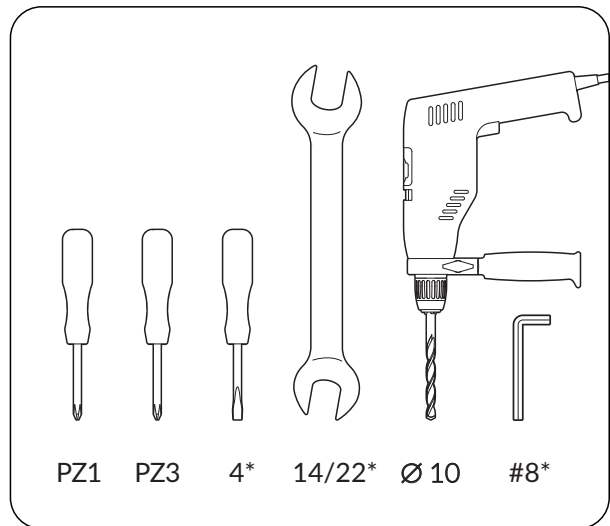

6 a/b/c*

User Manual

Mounting bracket CKF

4x

- PL** Instrukcja montażu – mocowanie CKF
- CS** Pokyny k instalaci – konzole zmien na montážní profily CKF
- DE** Montageanleitung – Wandhalterung CKF
- ES** Instrucción de montaje – soportes CKF
- FR** Instruction du montage – Support de montage CKF
- IT** Manuale d'uso – staffa di fissaggio CKF
- NL** Gebruiksaanwijzin – muur bevestiging CKF
- RU** Инструкция монтажа – креплений CKF
- SK** Pokyny k inštalácii – montážne profily CKF