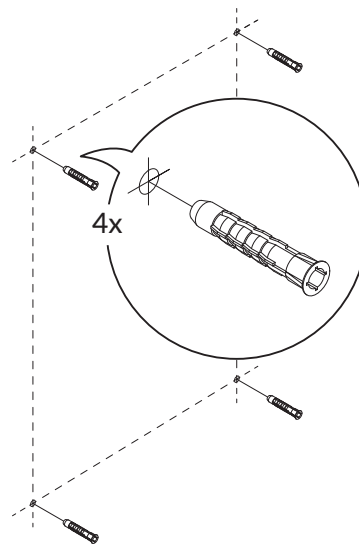

- **EN** Refers to water and dual fuel version
- **PL** Dotyczy wersji wodnej i wodno-elektrycznej
- **CS** Týká se vodní a hydroelektrické verze.
- **DE** Betrifft die Wasser- und Wasser-Elektrischen Versionen
- **ES** Se refiere a la versión de agua y mixta
- **FR** Concerne la version hydraulique et mixte
- **IT** Si riferisce alla versione idronica e mista.
- **NL** Betreft zowel water- als water/elektrisch verwarmde versies
- **RU** Касается версии водной и водно-электрической
- **SK** Týka sa vodnej a hydroelektrickej verzie.

2

1

3