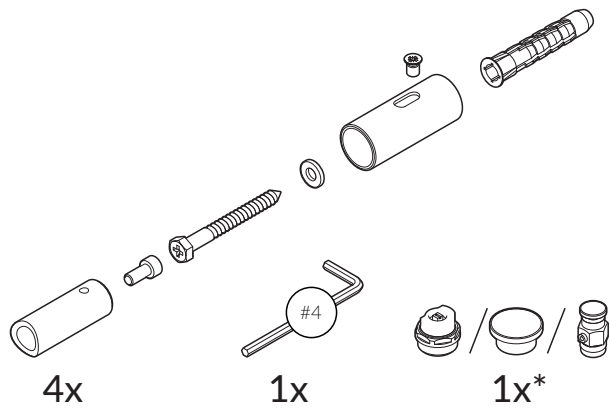

6 a/b/c*

User Manual

Mounting bracket CKF

4x

- PL** Instrukcja montażu – mocowanie CKF
- CS** Pokyny k instalaci – konzole zmien na montážní profily CKF
- DE** Montageanleitung – Wandhalterung CKF
- ES** Instrucción de montaje – soportes CKF
- FR** Instruction du montage – Support de montage CKF
- IT** Manuale d'uso – staffa di fissaggio CKF
- NL** Gebruiksaanwijzin – muur bevestiging CKF
- RU** Инструкция монтажа – креплений CKF
- SK** Pokyny k inštalácii – montážne profily CKF