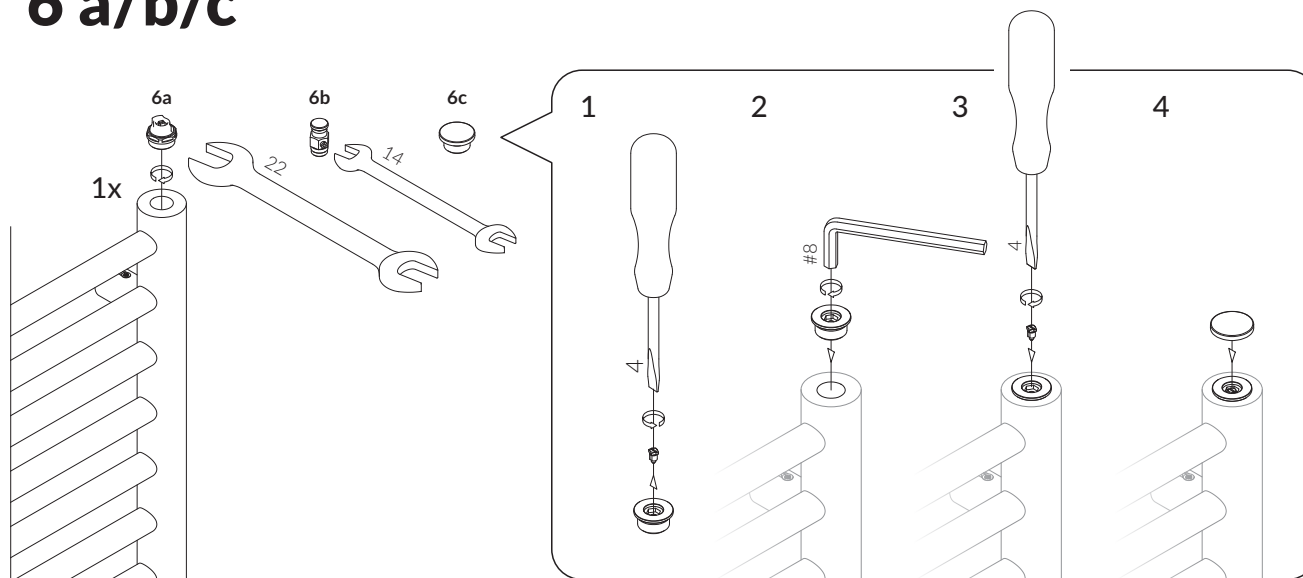

4

5

6 a/b/c*

User Manual

Mounting bracket TERMA MRF
4x

- PL** Instrukcja montażu – konsola TERMA MRF
- CS** Pokyny k instalaci – konzole TERMA MRF
- DE** Montageanleitung – Wandhalterung TERMA MRF
- ES** Instrucción de montaje – fijación TERMA MRF
- FR** Instruction du montage – Console TERMA MRF
- IT** Manuale d'uso – staffa di fissaggio TERMA MRF
- NL** Montage instructies – bevestigingsbeugels TERMA MRF
- RU** Инструкция по монтажу – крепление TERMA MRF
- SK** Pokyny k inštalácii – TERMA konzoly MRF