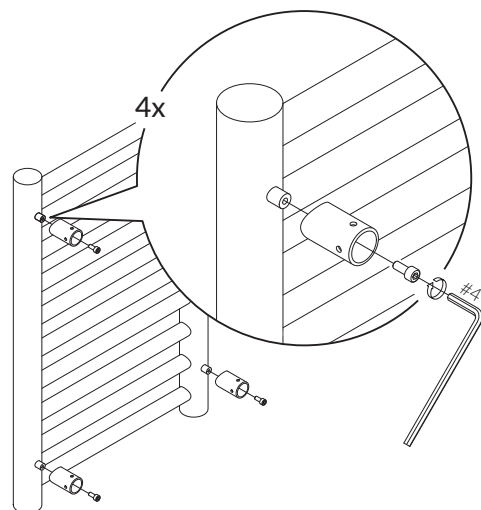

4

5

6 a/b/c*

User Manual

Mounting bracket TERMA MRF
4x

- PL** Instrukcja montażu – konsola TERMA MRF
- CS** Pokyny k instalaci – konzole TERMA MRF
- DE** Montageanleitung – Wandhalterung TERMA MRF
- ES** Instrucción de montaje – fijación TERMA MRF
- FR** Instruction du montage – Console TERMA MRF
- IT** Manuale d'uso – staffa di fissaggio TERMA MRF
- NL** Montage instructies – bevestigingsbeugels TERMA MRF
- RU** Инструкция по монтажу – крепление TERMA MRF
- SK** Pokyny k inštalácii – TERMA konzoly MRF