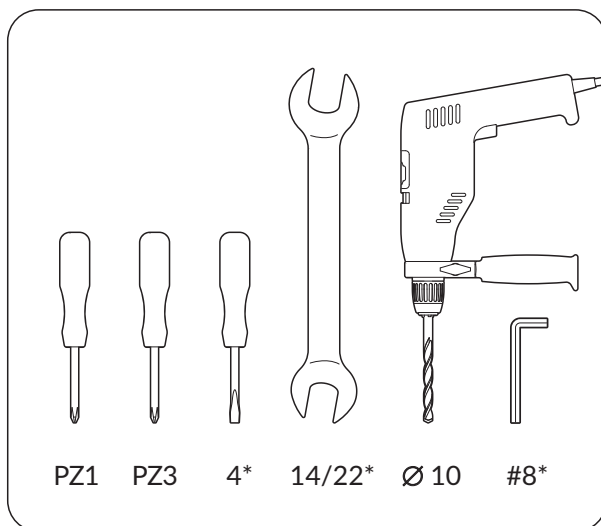

4

5

6 a/b/c*

User Manual

Mounting bracket TERMA MRF
4x

- PL** Instrukcja montażu – konsola TERMA MRF
- CS** Pokyny k instalaci – konzole TERMA MRF
- DE** Montageanleitung – Wandhalterung TERMA MRF
- ES** Instrucción de montaje – fijación TERMA MRF
- FR** Instruction du montage – Console TERMA MRF
- IT** Manuale d'uso – staffa di fissaggio TERMA MRF
- NL** Montage instructies – bevestigingsbeugels TERMA MRF
- RU** Инструкция по монтажу – крепление TERMA MRF
- SK** Pokyny k inštalácii – TERMA konzoly MRF