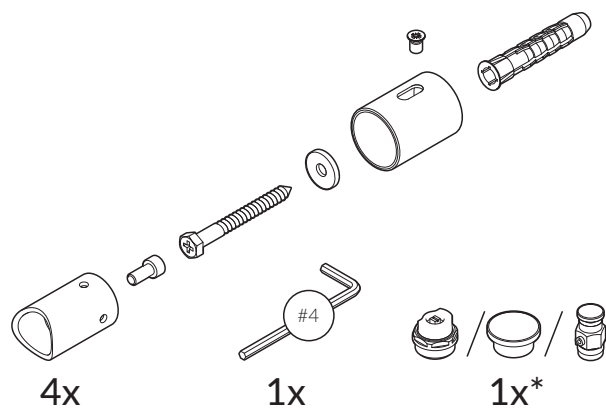

4

5

6 a/b/c*

User Manual

Mounting bracket TERMA MRF
4x

- PL** Instrukcja montażu – konsola TERMA MRF
- CS** Pokyny k instalaci – konzole TERMA MRF
- DE** Montageanleitung – Wandhalterung TERMA MRF
- ES** Instrucción de montaje – fijación TERMA MRF
- FR** Instruction du montage – Console TERMA MRF
- IT** Manuale d'uso – staffa di fissaggio TERMA MRF
- NL** Montage instructies – bevestigingsbeugels TERMA MRF
- RU** Инструкция по монтажу – крепление TERMA MRF
- SK** Pokyny k inštalácii – TERMA konzoly MRF