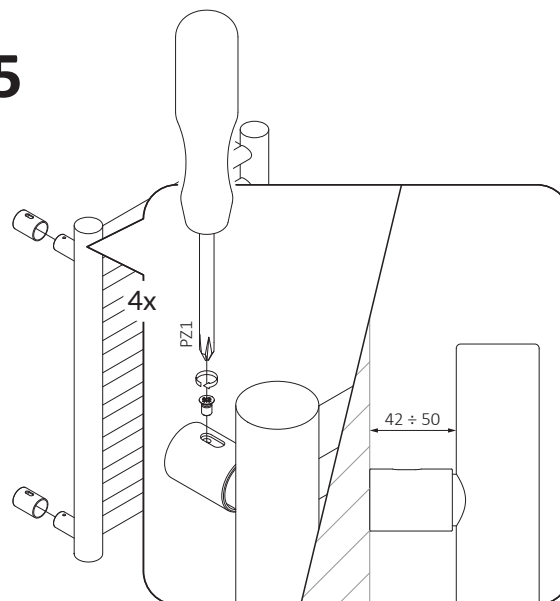

4

5

6 a/b/c*

User Manual

Mounting bracket TERMA MRF
4x

- PL** Instrukcja montażu – konsola TERMA MRF
- CS** Pokyny k instalaci – konzole TERMA MRF
- DE** Montageanleitung – Wandhalterung TERMA MRF
- ES** Instrucción de montaje – fijación TERMA MRF
- FR** Instruction du montage – Console TERMA MRF
- IT** Manuale d'uso – staffa di fissaggio TERMA MRF
- NL** Montage instructies – bevestigingsbeugels TERMA MRF
- RU** Инструкция по монтажу – крепление TERMA MRF
- SK** Pokyny k inštalácii – TERMA konzoly MRF