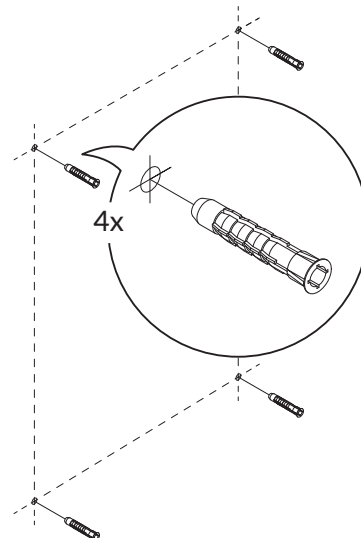

- **EN** Refers to water and dual fuel version
- **PL** Dotyczy wersji wodnej i wodno-elektrycznej
- **CS** Týká se vodní a hydroelektrické verze.
- **DE** Betrifft die Wasser- und Wasser-Elektrischen Versionen
- **ES** Se refiere a la versión de agua y mixta
- **FR** Concerne la version hydraulique et mixte
- **IT** Si riferisce alla versione idronica e mista.
- **NL** Betreft zowel water- als water/elektrisch verwarmde versies
- **RU** Касается версии водной и водно-электрической
- **SK** Týka sa vodnej a hydroelektrickej verzie.

2

1

3