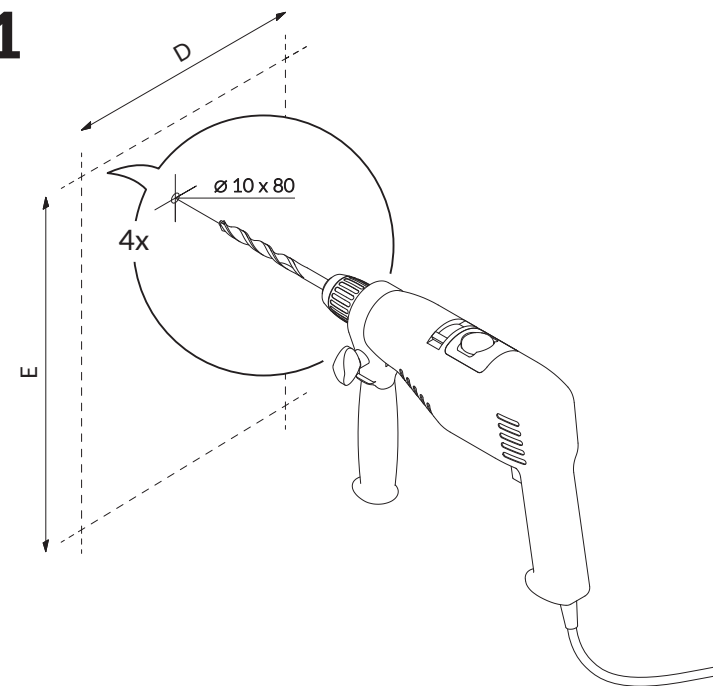

- **EN** Refers to water and dual fuel version
- **PL** Dotyczy wersji wodnej i wodno-elektrycznej
- **CS** Týká se vodní a hydroelektrické verze.
- **DE** Betrifft die Wasser- und Wasser-Elektrischen Versionen
- **ES** Se refiere a la versión de agua y mixta
- **FR** Concerne la version hydraulique et mixte
- **IT** Si riferisce alla versione idronica e mista.
- **NL** Betreft zowel water- als water/elektrisch verwarmde versies
- **RU** Касается версии водной и водно-электрической
- **SK** Týka sa vodnej a hydroelektrickej verzie.

2

1

3