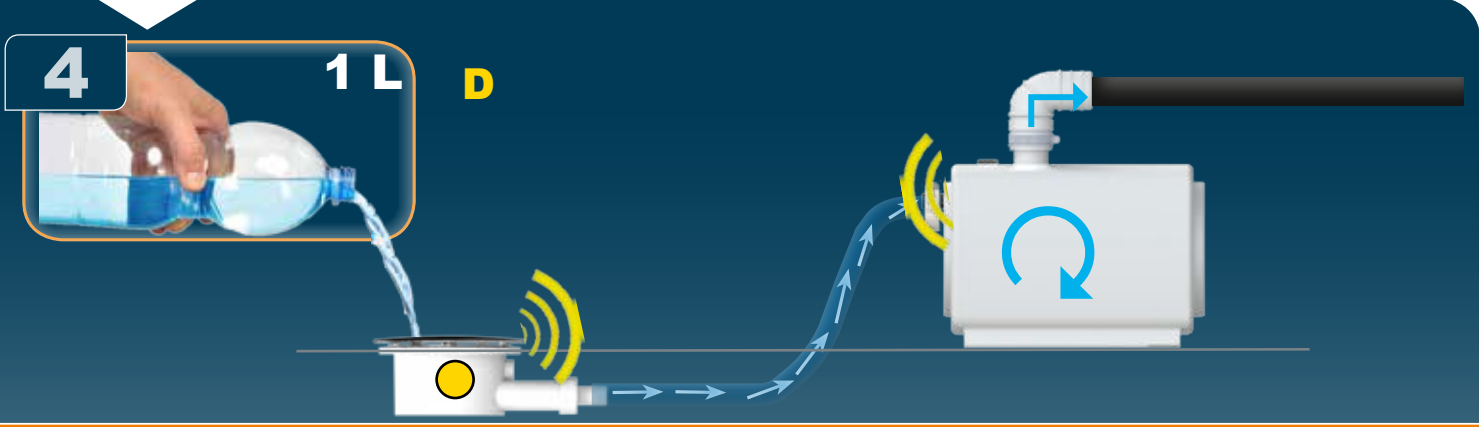

2

3

APPARAGE / LINK

30m

H (m)

SANIFLOOR+1/2

220-240V - 50-60Hz - 400 W

IP44 - 1,7A -  Classe 1