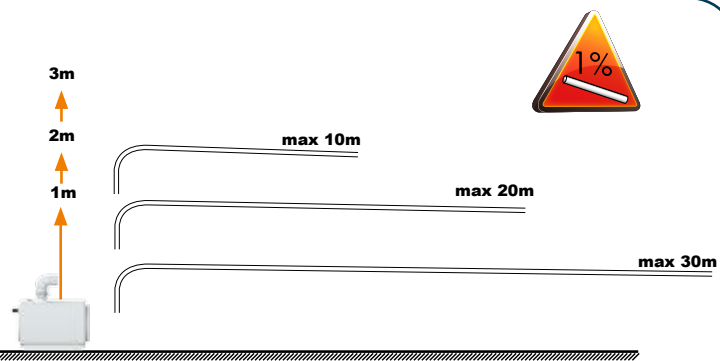

2

3

APPARAGE / LINK

30m

H (m)

SANIFLOOR+1/2

220-240V - 50-60Hz - 400 W

IP44 - 1,7A -  Classe 1