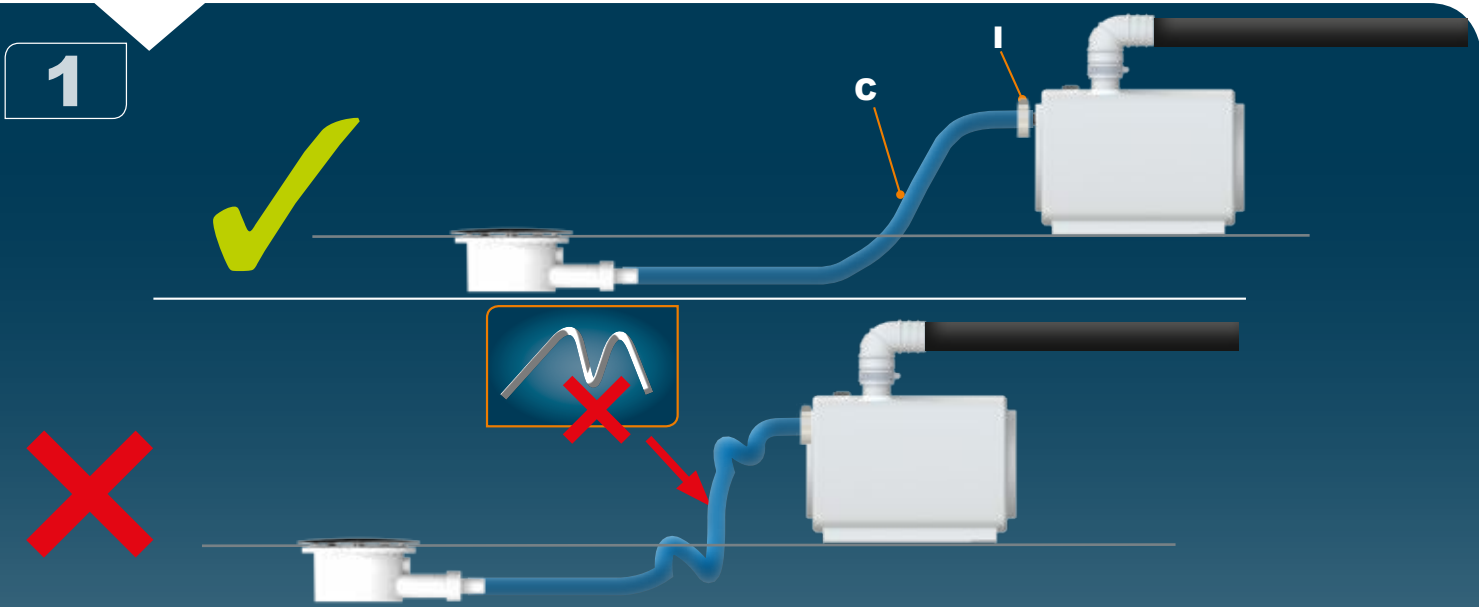

2

3

APPARAGE / LINK

30m

H (m)

SANIFLOOR+1/2

220-240V - 50-60Hz - 400 W

IP44 - 1,7A -  Classe 1