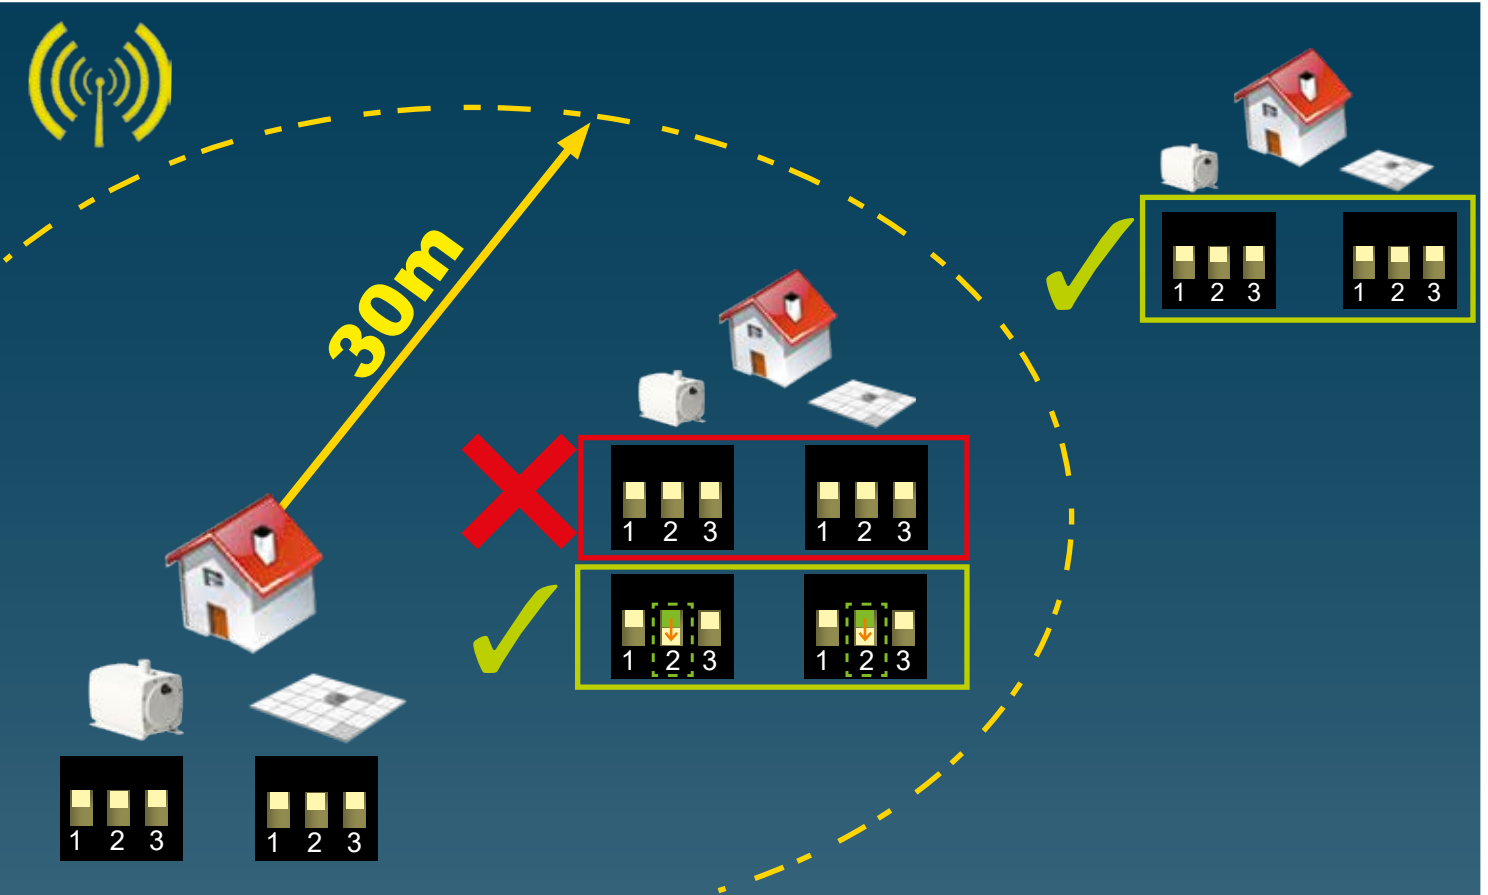

2

3

APPARAGE / LINK

30m

H (m)

SANIFLOOR+1/2

220-240V - 50-60Hz - 400 W

IP44 - 1,7A -  Classe 1