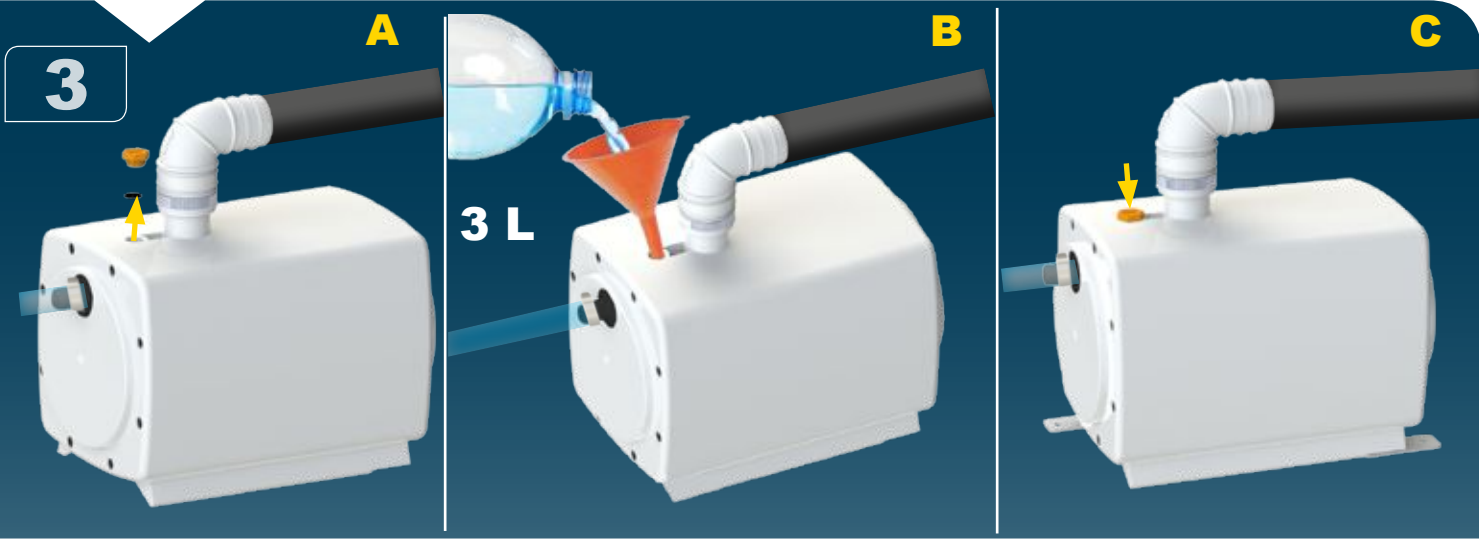

2

3

APPARAGE / LINK

30m

H (m)

SANIFLOOR+1/2

220-240V - 50-60Hz - 400 W

IP44 - 1,7A -  Classe 1