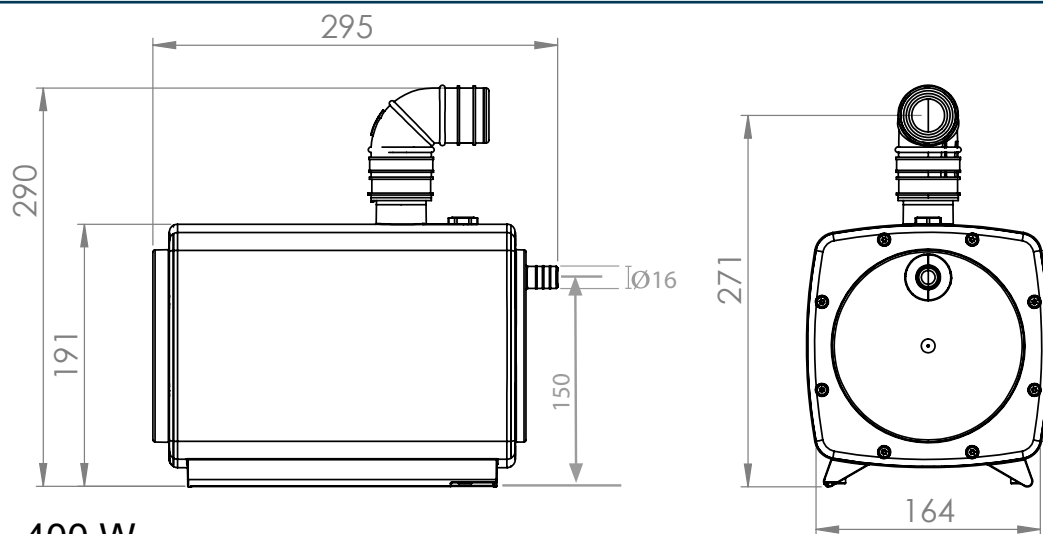

2

3

APPARAGE / LINK

30m

H (m)

SANIFLOOR+1/2

220-240V - 50-60Hz - 400 W

IP44 - 1,7A -  Classe 1