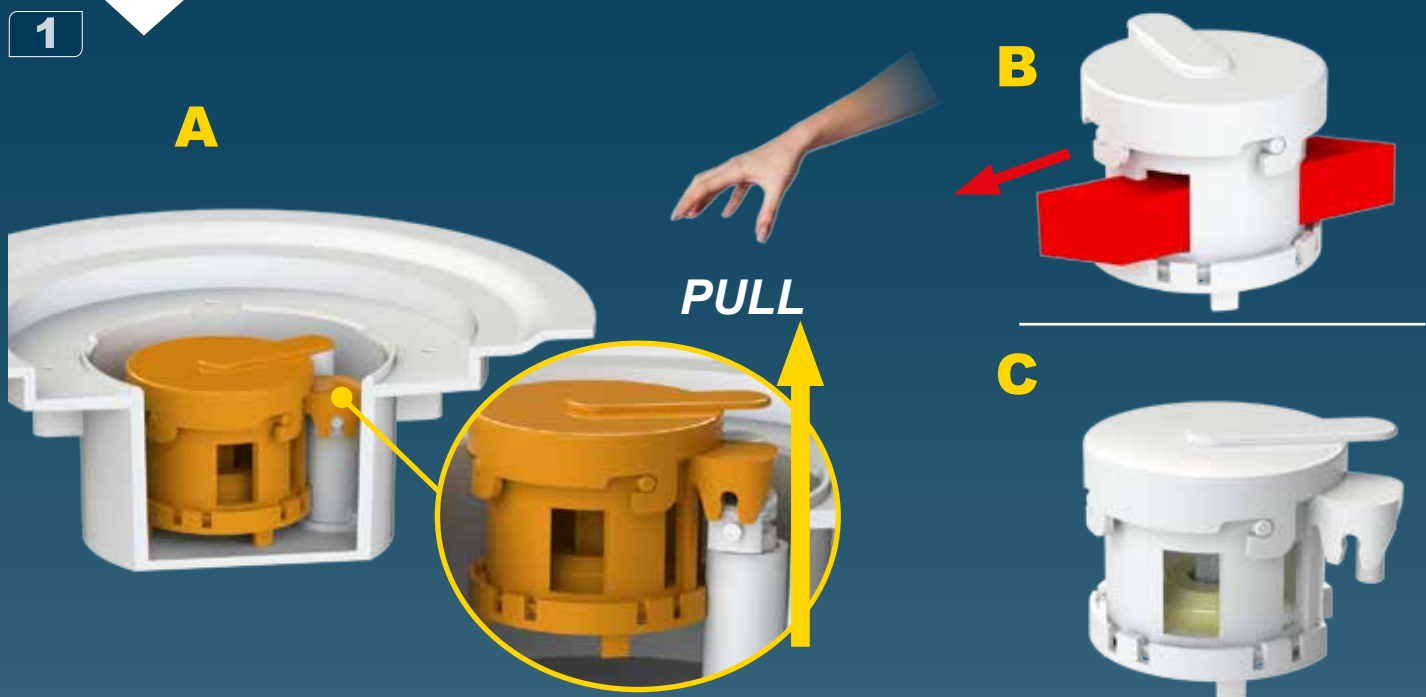

2

3

APPARAGE / LINK

30m

H (m)

SANIFLOOR+1/2

220-240V - 50-60Hz - 400 W

IP44 - 1,7A -  Classe 1