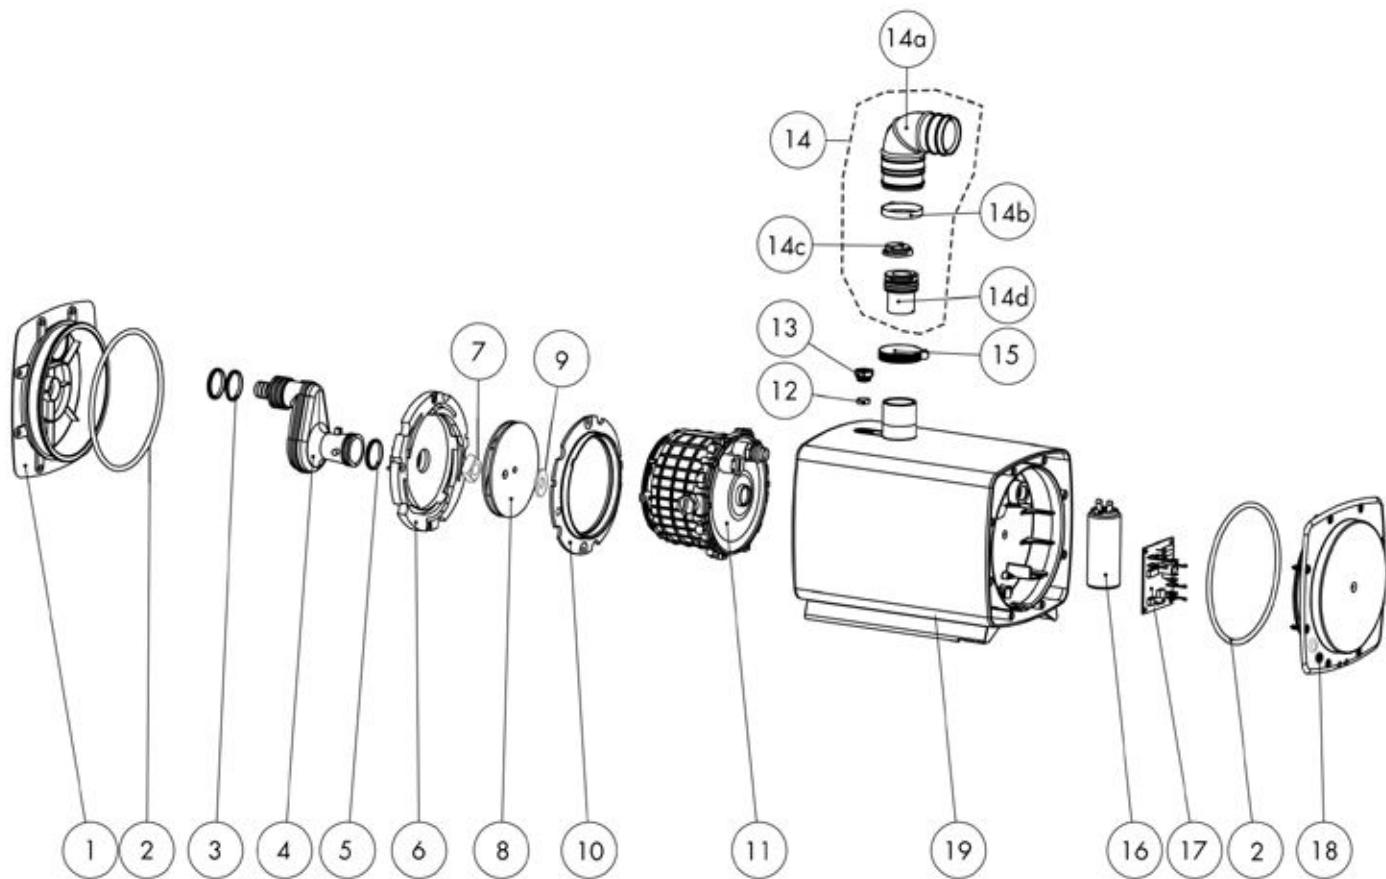

2

3

APPARAGE / LINK

30m

H (m)

SANIFLOOR+1/2

220-240V - 50-60Hz - 400 W

IP44 - 1,7A -  Classe 1