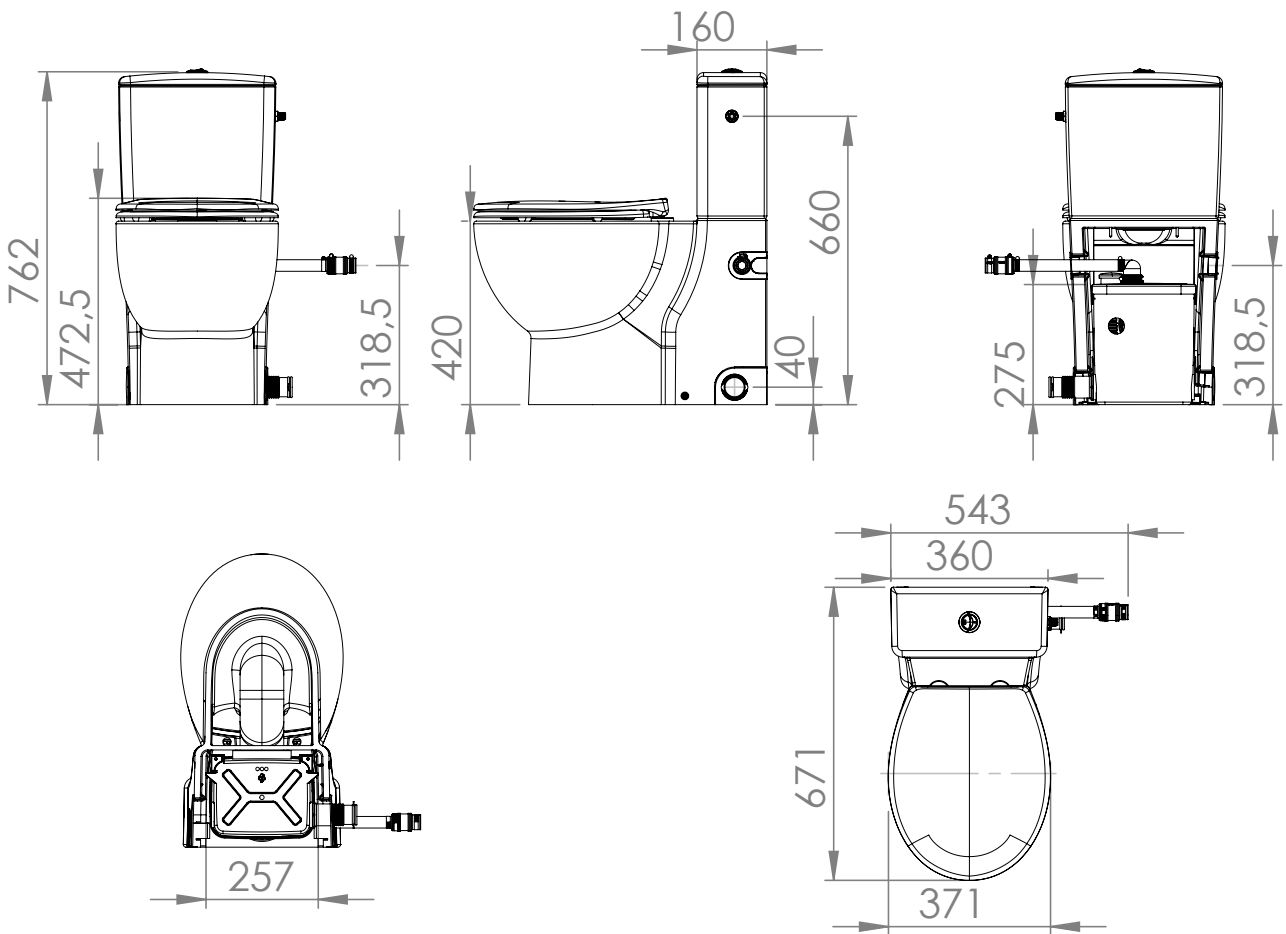

SERVICE HELPLINES

France
Tel. 01 44 82 25 55
Fax. 03 44 94 46 19

United Kingdom
Tel. 08457 650011 (Call from a
land line)
Fax. 020 8842 1671

Ireland
Tel. 1850 23 24 25 (LOW CALL)
Fax. +353 46 97 33 093

Australia
Tel. +1300 554 779
Fax. +61.2.9882.6950

Deutschland
Tel. 0800 82 27 82 0
Fax. (060 74) 30928-90

Italia
Tel. 0382 6181
Fax. +39 0382 618200

España
Tel. +34 93 544 60 76
Fax. +34 93 462 18 96

Portugal
Tel. +35 21 911 27 85
Fax. +35 21 957 70 00

Suisse Schweiz Svizzera
Tel. +41 (0)32 631 04 74
Fax. +41 (0)32 631 04 75

Benelux
Tel. +31 475 487100
Fax. +31 475 486515

Sverige
Tel. +08-404 15 30

Norge
Tel. +08-404 15 30

Polska
Tel. (+4822) 732 00 33
Fax. (+4822) 751 35 16

РОССИЯ
Tel. (495) 258 29 51
Fax. (495) 258 29 51

Česká Republika
Tel. +420 266 712 855
Fax. +420 266 712 856

România
Tel. +40 787 634 557
service@saniflo.ro

Türkiye
Tel. +90 212 275 30 88
Fax. +90 212 275 90 58

Brazil
Tel. (11) 3052-2292

中国
Tel. +86(0)21 6218 8969
Fax. +86(0)21 6218 8970

South Africa
Tel. +27 (0) 21 286 00 28

Service information : www.sfa.biz