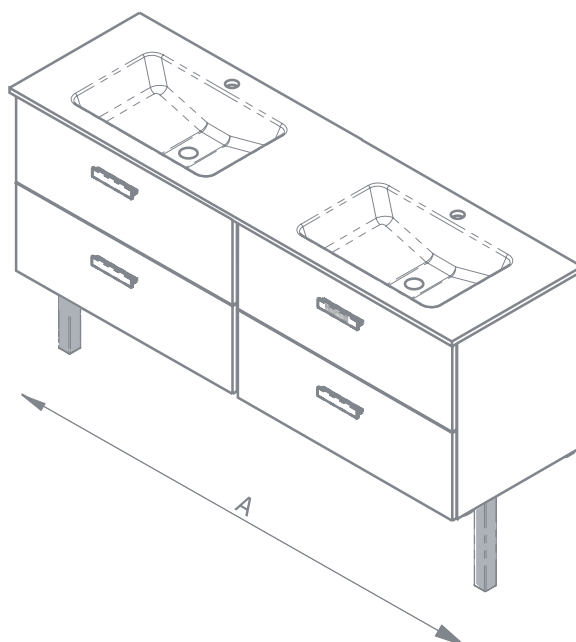

Roca

UNIK VICTORIA

	mm		
	A	B	C
A856575...	585	450	550
A856682...	685	450	550
A856576...	785	450	550
A856681...	985	450	550
A856680...	1170	450	550

1

*Pieza opcional
Optional Piece
Pièce optionnelle
Piedi in opzione

Optionale stück
Peça opcional
Valgfrie bein

2

- Ø8x4 Unds
- 2 Unds
- 4 Unds

- A** Desagüe
Vidage
Waste pipe
Abwasserleitung
Scarico
Deságue
- B** Conexión agua
Connection d'eau
Water connection
Wasseranschlüsse
Carico dell'acqua
Conexão agua