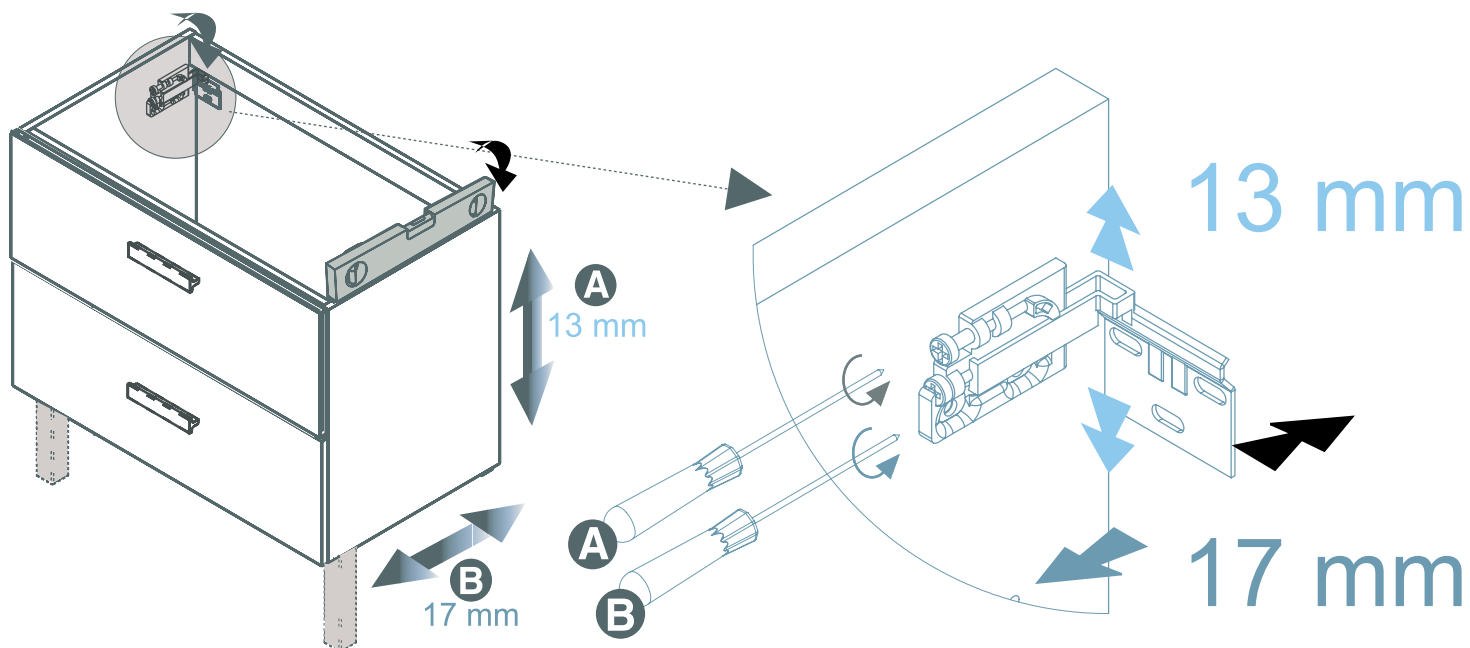

Optionale stück
Peça opcional
Valgfrie bein

2

- Ø8x4 Unds
- 2 Unds
- 4 Unds

- A** Desagüe
Vidage
Waste pipe
Abwasserleitung
Scarico
Deságue
- B** Conexión agua
Connection d'eau
Water connection
Wasseranschlüsse
Carico dell'acqua
Conexão agua