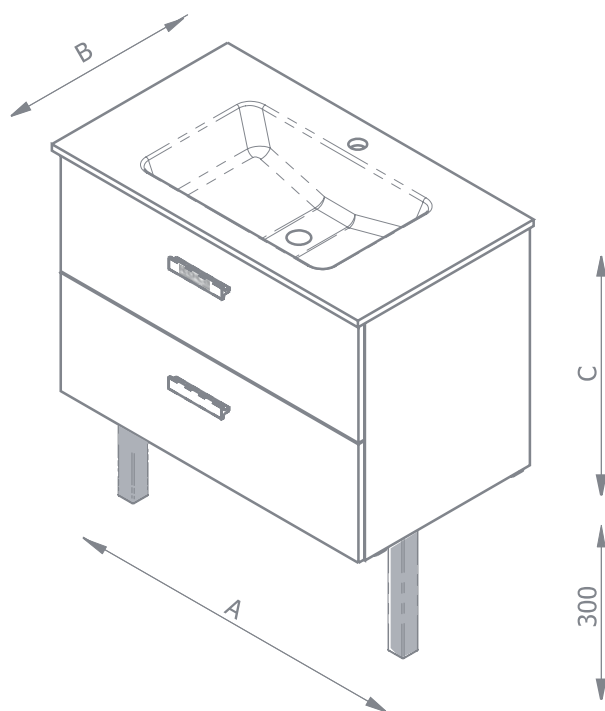

Roca

UNIK VICTORIA

	mm		
	A	B	C
A856575...	585	450	550
A856682...	685	450	550
A856576...	785	450	550
A856681...	985	450	550
A856680...	1170	450	550

1

*Pieza opcional
Optional Piece
Pièce optionnelle
Piedi in opzione

Optionale stück
Peça opcional
Valgfrie bein

2

- Ø8x4 Unds
- 2 Unds
- 4 Unds

- A** Desagüe
Vidage
Waste pipe
Abwasserleitung
Scarico
Deságue
- B** Conexión agua
Connection d'eau
Water connection
Wasseranschlüsse
Carico dell'acqua
Conexão agua