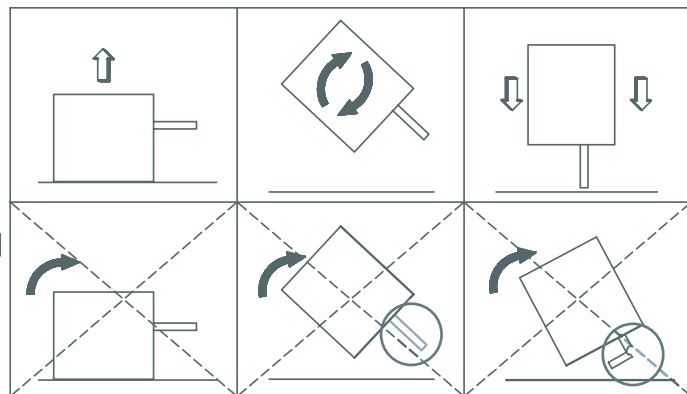

Roca

UNIK VICTORIA

	mm		
	A	B	C
A856575...	585	450	550
A856682...	685	450	550
A856576...	785	450	550
A856681...	985	450	550
A856680...	1170	450	550

1

*Pieza opcional
Optional Piece
Pièce optionnelle
Piedi in opzione

Optionale stück
Peça opcional
Valgfrie bein

2

- Ø8x4 Unds
- 2 Unds
- 4 Unds

- A** Desagüe
Vidage
Waste pipe
Abwasserleitung
Scarico
Deságue
- B** Conexión agua
Connection d'eau
Water connection
Wasseranschlüsse
Carico dell'acqua
Conexão agua