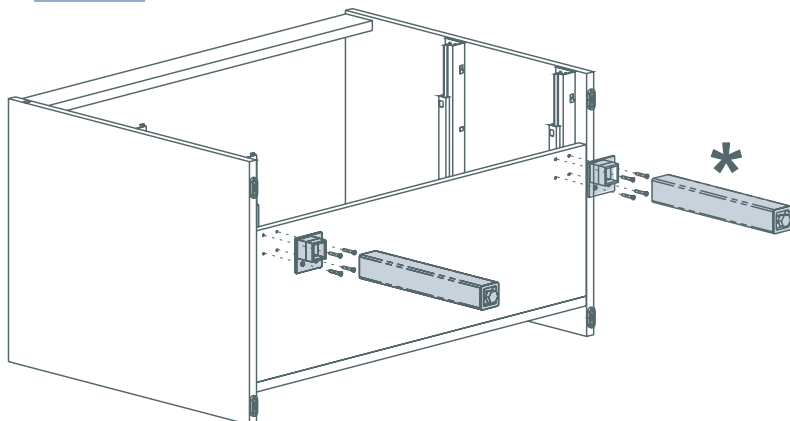

Roca

UNIK VICTORIA

	mm		
	A	B	C
A856575...	585	450	550
A856682...	685	450	550
A856576...	785	450	550
A856681...	985	450	550
A856680...	1170	450	550

1

*Pieza opcional
Optional Piece
Pièce optionnelle
Piedi in opzione

Optionale stück
Peça opcional
Valgfrie bein

2

- Ø8x4 Unds
- 2 Unds
- 4 Unds

- A** Desagüe
Vidage
Waste pipe
Abwasserleitung
Scarico
Deságue
- B** Conexión agua
Connection d'eau
Water connection
Wasseranschlüsse
Carico dell'acqua
Conexão agua