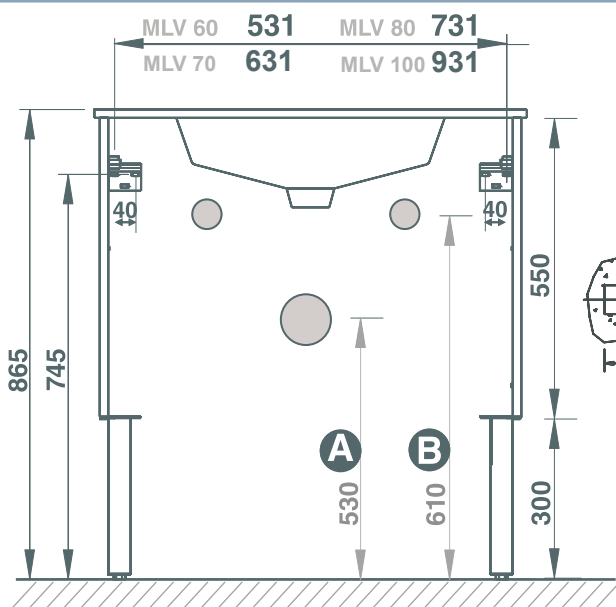

Roca

UNIK VICTORIA

	mm		
	A	B	C
A856575...	585	450	550
A856682...	685	450	550
A856576...	785	450	550
A856681...	985	450	550
A856680...	1170	450	550

1

*Pieza opcional
Optional Piece
Pièce optionnelle
Piedi in opzione

Optionale stück
Peça opcional
Valgfrie bein

2

- Ø8x4 Unds
- 2 Unds
- 4 Unds

- A** Desagüe
Vidage
Waste pipe
Abwasserleitung
Scarico
Deságue
- B** Conexión agua
Connection d'eau
Water connection
Wasseranschlüsse
Carico dell'acqua
Conexão agua