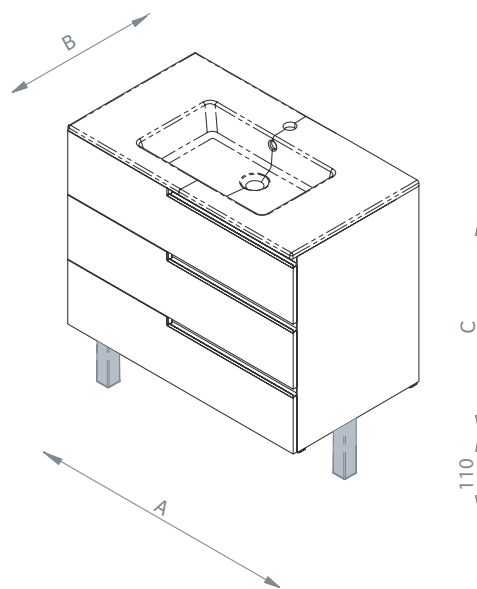

Roca

VICTORIA-N & VICTORIA-N FAMILY

| | mm | | |
|-------------|------|-----|-----|
| | A | B | C |
| 8-56672 ... | 585 | 450 | 550 |
| 8-56671 ... | 685 | 450 | 550 |
| 8-56670 ... | 785 | 450 | 550 |
| 8-56669 ... | 985 | 450 | 550 |
| 8-56668... | 1170 | 450 | 550 |

1

*Pieza opcional
Optional Piece
Pièce optionnelle
Piedi in opzione

Optionale stück
Peça opcional
Valgfrie bein

2

- Ø8x4 Unds
- 2 Unds
- 4 Unds

A Desagüe
Vidage
Waste pipe
Abwasserleitung
Scarico
Deságue

B Conexión agua
Connection d'eau
Water connection
Wasseranschlüsse
Carico dell'acqua
Conexão água