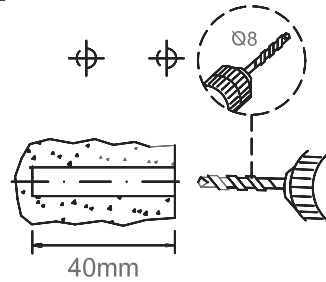

1

*Pieza opcional
Optional Piece
Pièce optionnelle
Piedi in opzione

Optionale stück
Peça opcional
Valgfrie bein

2

- Ø8x4 Unds
- 2 Unds
- 4 Unds

A Desagüe
Vidage
Waste pipe
Abwasserleitung
Scarico
Deságue

B Conexión agua
Connection d'eau
Water connection
Wasseranschlüsse
Carico dell'acqua
Conexão água