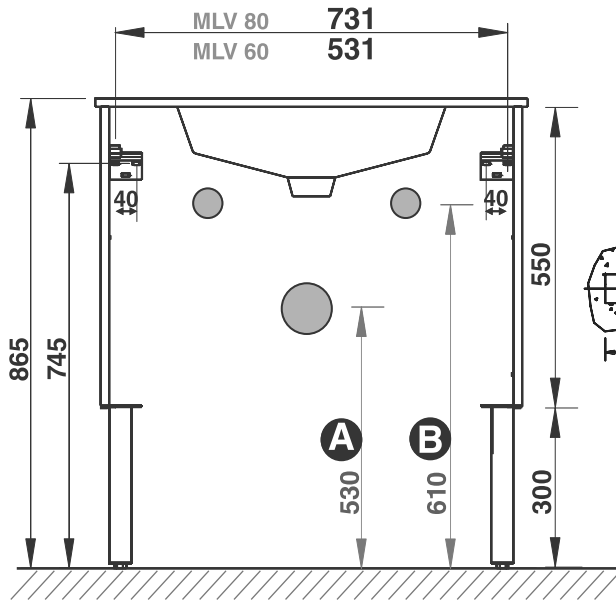

1

*Pieza opcional
Optional Piece
Pièce optionnelle
Piedi in opzione

Optionale stück
Peça opcional
Valgfrie bein

2

- Ø8x4 Unds
- 2 Unds
- 4 Unds

A Desagüe
Vidage
Waste pipe
Abwasserleitung
Scarico
Deságue

B Conexión agua
Connection d'eau
Water connection
Wasseranschlüsse
Carico dell'acqua
Conexão água