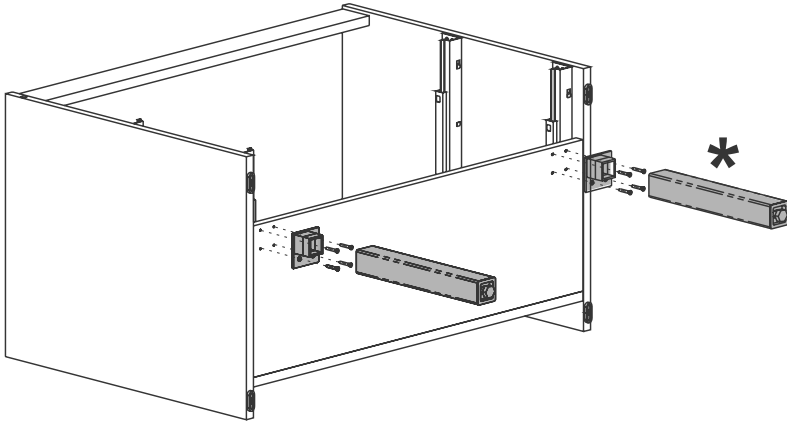

1

*Pieza opcional
Optional Piece
Pièce optionnelle
Piedi in opzione

Optionale stück
Peça opcional
Valgfrie bein

2

- Ø8x4 Unds
- 2 Unds
- 4 Unds

A Desagüe
Vidage
Waste pipe
Abwasserleitung
Scarico
Deságue

B Conexión agua
Connection d'eau
Water connection
Wasseranschlüsse
Carico dell'acqua
Conexão água