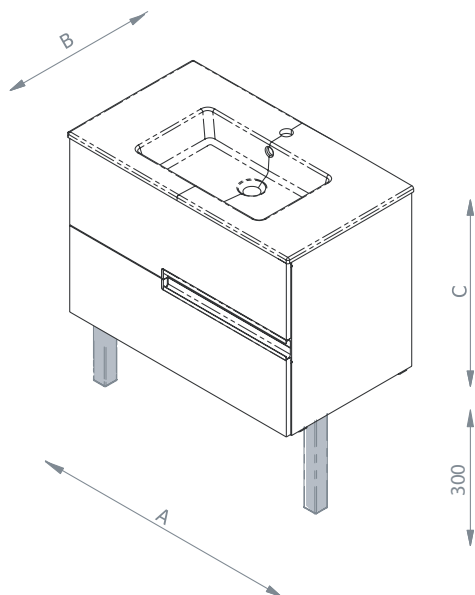

VICTORIA-N & VICTORIA-N FAMILY

	mm		
	A	B	C
8-56672 ...	585	450	550
8-56671 ...	685	450	550
8-56670 ...	785	450	550
8-56669 ...	985	450	550
8-56668...	1170	450	550

	mm		
	A	B	C
8-56677 ...	585	450	740
8-56676 ...	685	450	740
8-56675 ...	785	450	740
8-56674 ...	985	450	740
8-56673...	1170	450	740