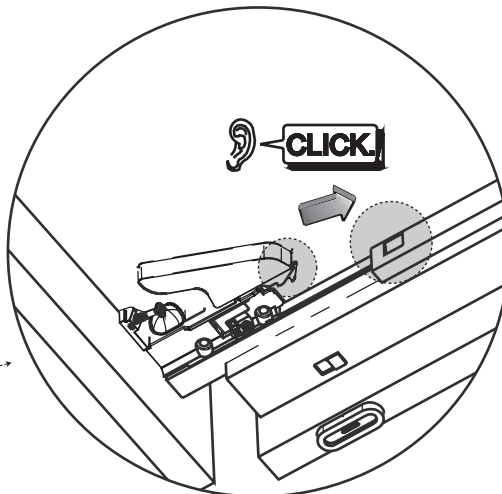

5

6

Roca

902
304
848

Línea de
Atención al
Consumidor

902
400
423

Servicio
Técnico
Sanitario

Roca Sanitario, S.A.

Avda. Diagonal, 513
08029 Barcelona - SPAIN
Tel.: 93 366 1200 - Fax : 93419450
www.roca.es