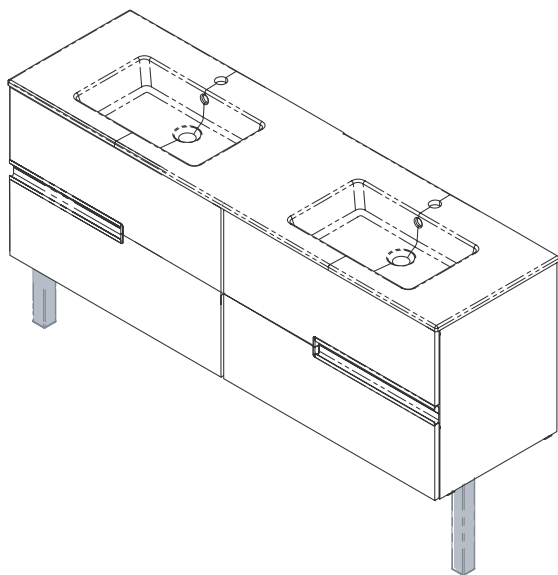

Roca

VICTORIA-N & VICTORIA-N FAMILY

| | mm | | |
|-------------|------|-----|-----|
| | A | B | C |
| 8-56672 ... | 585 | 450 | 550 |
| 8-56671 ... | 685 | 450 | 550 |
| 8-56670 ... | 785 | 450 | 550 |
| 8-56669 ... | 985 | 450 | 550 |
| 8-56668... | 1170 | 450 | 550 |

1

*Pieza opcional
Optional Piece
Pièce optionnelle
Piedi in opzione

Optionale stück
Peça opcional
Valgfrie bein

2

- Ø8x4 Unds
- 2 Unds
- 4 Unds

A Desagüe
Vidage
Waste pipe
Abwasserleitung
Scarico
Deságue

B Conexión agua
Connection d'eau
Water connection
Wasseranschlüsse
Carico dell'acqua
Conexão água