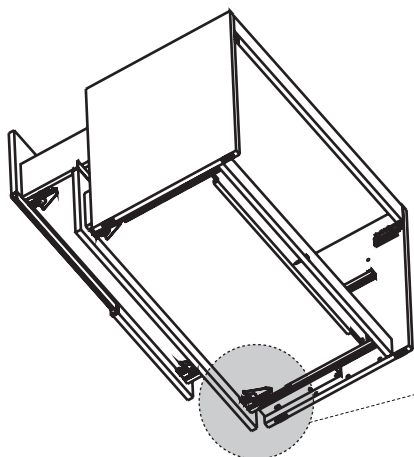

5

6

Roca

902
304
848

Línea de
Atención al
Consumidor

902
400
423

Servicio
Técnico
Sanitario

Roca Sanitario, S.A.

Avda. Diagonal, 513
08029 Barcelona - SPAIN
Tel.: 93 366 1200 - Fax : 93419450
www.roca.es