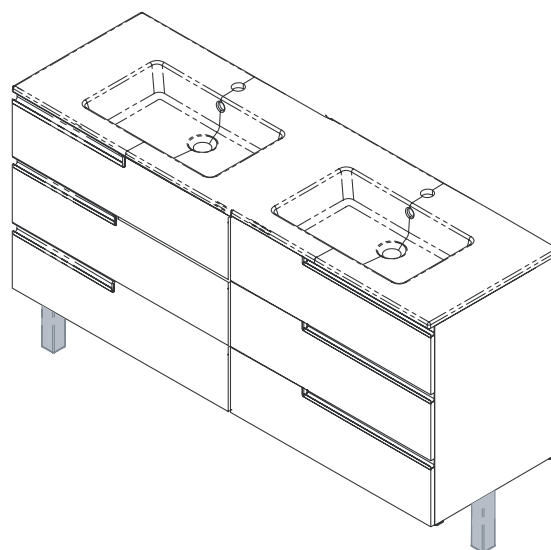

Roca

VICTORIA-N & VICTORIA-N FAMILY

| | mm | | |
|-------------|------|-----|-----|
| | A | B | C |
| 8-56672 ... | 585 | 450 | 550 |
| 8-56671 ... | 685 | 450 | 550 |
| 8-56670 ... | 785 | 450 | 550 |
| 8-56669 ... | 985 | 450 | 550 |
| 8-56668... | 1170 | 450 | 550 |

1

*Pieza opcional
Optional Piece
Pièce optionnelle
Piedi in opzione

Optionale stück
Peça opcional
Valgfrie bein

2

- Ø8x4 Unds
- 2 Unds
- 4 Unds

A Desagüe
Vidage
Waste pipe
Abwasserleitung
Scarico
Deságue

B Conexión agua
Connection d'eau
Water connection
Wasseranschlüsse
Carico dell'acqua
Conexão água