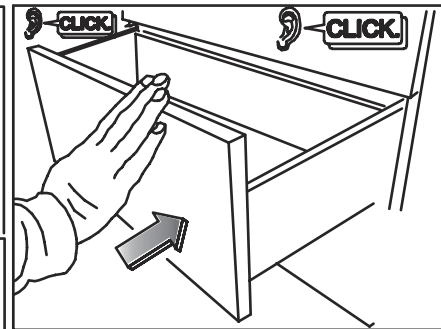

5

6

Roca

902
304
848

Línea de
Atención al
Consumidor

902
400
423

Servicio
Técnico
Sanitario

Roca Sanitario, S.A.

Avda. Diagonal, 513
08029 Barcelona - SPAIN
Tel.: 93 366 1200 - Fax : 93419450
www.roca.es