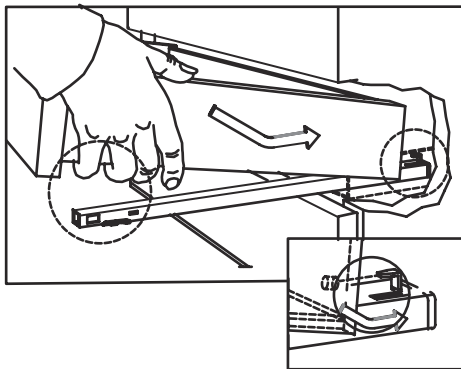

5

6

Roca

902
304
848

Línea de
Atención al
Consumidor

902
400
423

Servicio
Técnico
Sanitario

Roca Sanitario, S.A.

Avda. Diagonal, 513
08029 Barcelona - SPAIN
Tel.: 93 366 1200 - Fax : 93419450
www.roca.es