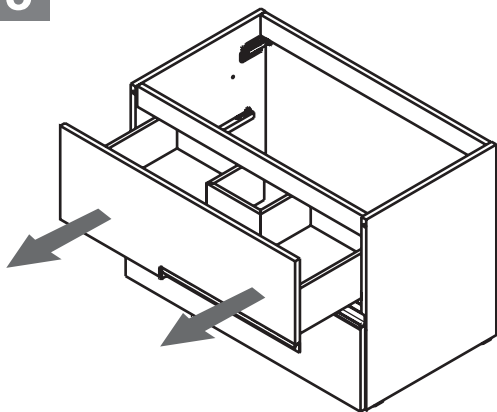

5

6

Roca

902
304
848

Línea de
Atención al
Consumidor

902
400
423

Servicio
Técnico
Sanitario

Roca Sanitario, S.A.

Avda. Diagonal, 513
08029 Barcelona - SPAIN
Tel.: 93 366 1200 - Fax : 93419450
www.roca.es