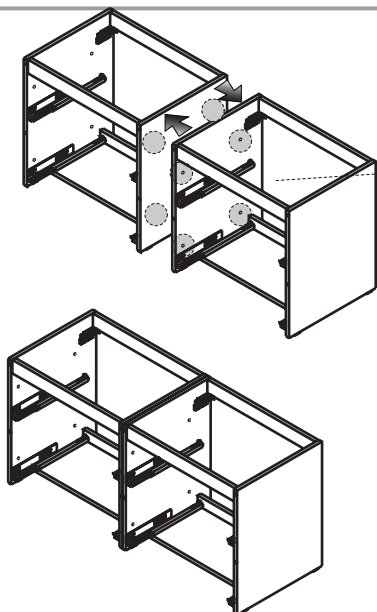

5

6

Roca

902
304
848

Línea de
Atención al
Consumidor

902
400
423

Servicio
Técnico
Sanitario

Roca Sanitario, S.A.

Avda. Diagonal, 513
08029 Barcelona - SPAIN
Tel.: 93 366 1200 - Fax : 93419450
www.roca.es