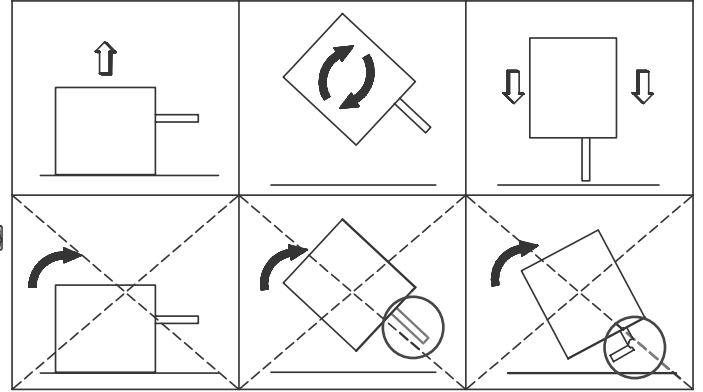

1

*Pieza opcional
Optional Piece
Pièce optionnelle
Piedi in opzione

Optionale stück
Peça opcional
Valgfrie bein

2

- Ø8x4 Unds
- 2 Unds
- 4 Unds

A Desagüe
Vidage
Waste pipe
Abwasserleitung
Scarico
Deságue

B Conexión agua
Connection d'eau
Water connection
Wasseranschlüsse
Carico dell'acqua
Conexão água