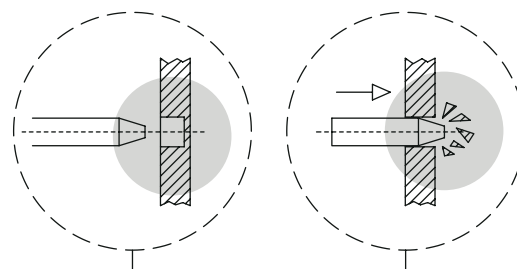

5

6

Roca

902
304
848

Línea de
Atención al
Consumidor

902
400
423

Servicio
Técnico
Sanitario

Roca Sanitario, S.A.

Avda. Diagonal, 513
08029 Barcelona - SPAIN
Tel.: 93 366 1200 - Fax : 93419450
www.roca.es