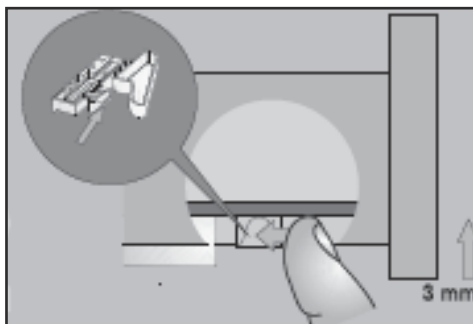

5

6

Roca

902
304
848

Línea de
Atención al
Consumidor

902
400
423

Servicio
Técnico
Sanitario

Roca Sanitario, S.A.

Avda. Diagonal, 513
08029 Barcelona - SPAIN
Tel.: 93 366 1200 - Fax : 93419450
www.roca.es