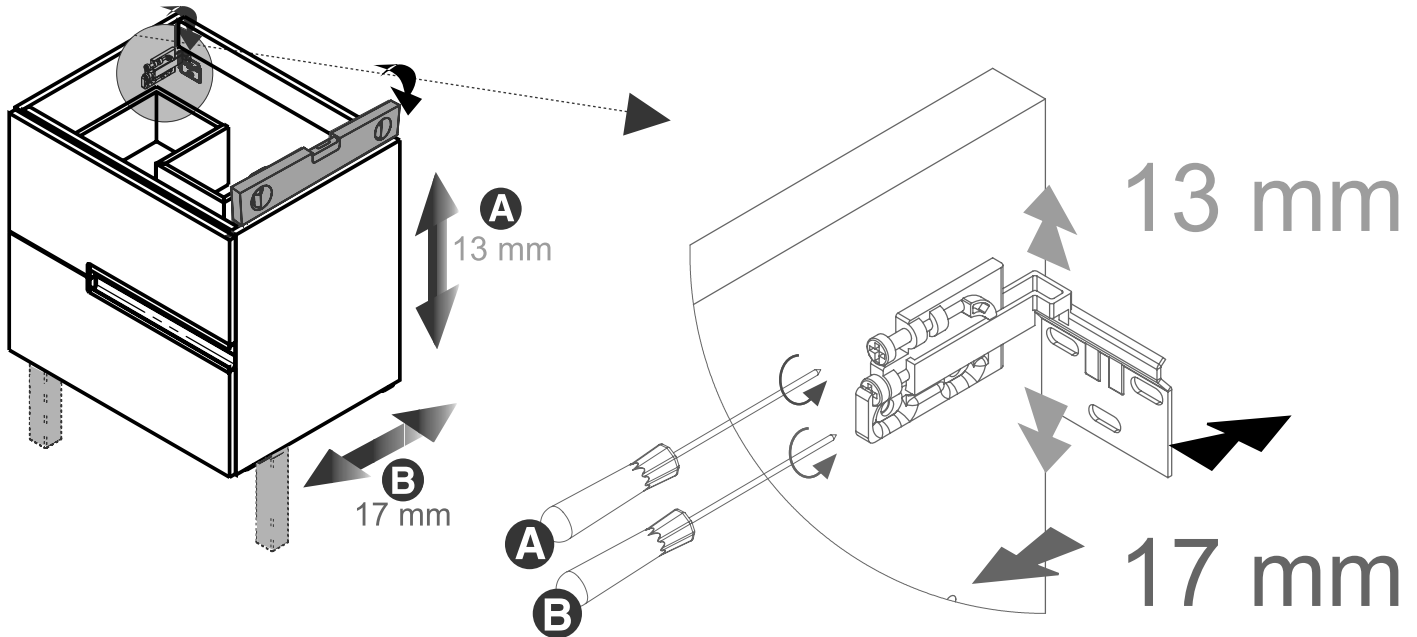

1

*Pieza opcional
Optional Piece
Pièce optionnelle
Piedi in opzione

Optionale stück
Peça opcional
Valgfrie bein

2

- Ø8x4 Unds
- 2 Unds
- 4 Unds

A Desagüe
Vidage
Waste pipe
Abwasserleitung
Scarico
Deságue

B Conexión agua
Connection d'eau
Water connection
Wasseranschlüsse
Carico dell'acqua
Conexão água