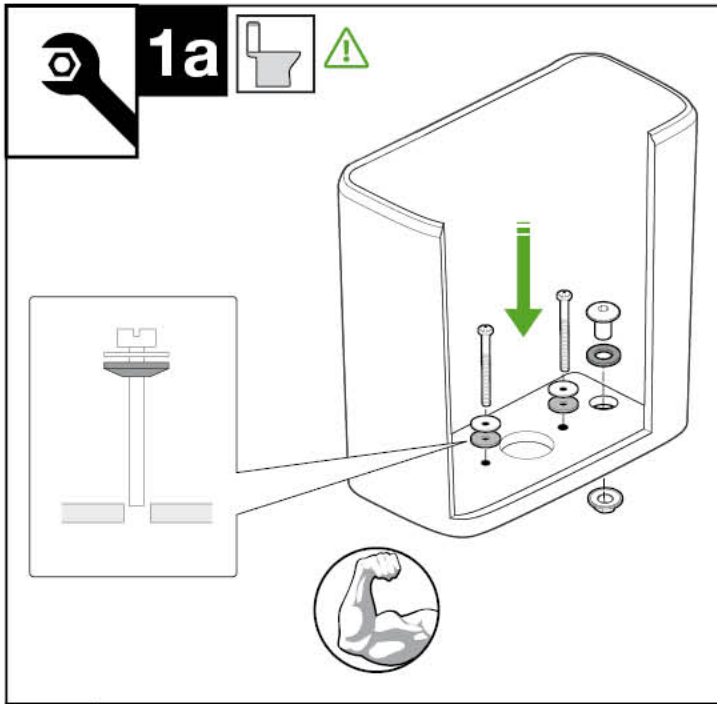

Roca

NEXO

 **A341643..F**

NEXO CPT

 **A341645..F**

		<ul style="list-style-type: none"> 1 - AH0010500R  2 - A82262700H (NEXO CPT) A82261100H (NEXO)  3 - AH0010800R  4 - A822085100  5 - AV0033700R  6 - AV0028800R  7 - AV0009400R 
--	--	--

<p>A342640</p>	<p>A342642</p>	
-----------------------	-----------------------	--

Check out our full range of Bathroom Suites

Bathroom Suites By Range

Cloakroom Suites

Toilets

Bathroom Sinks / Wash Basins

Bidets