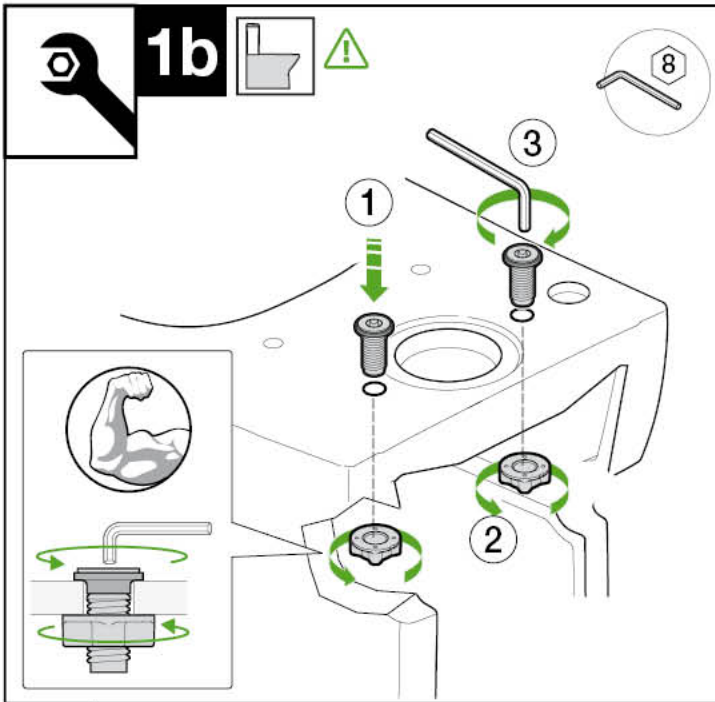

Roca

NEXO

 **A341643..F**

NEXO CPT

 **A341645..F**

		<ul style="list-style-type: none"> 1 - AH0010500R  2 - A82262700H (NEXO CPT) A82261100H (NEXO)  3 - AH0010800R  4 - A822085100  5 - AV0033700R  6 - AV0028800R  7 - AV0009400R 
--	--	--

<p>A342640</p>	<p>A342642</p>	
-----------------------	-----------------------	--

Check out our full range of Bathroom Suites

Bathroom Suites By Range

Cloakroom Suites

Toilets

Bathroom Sinks / Wash Basins

Bidets