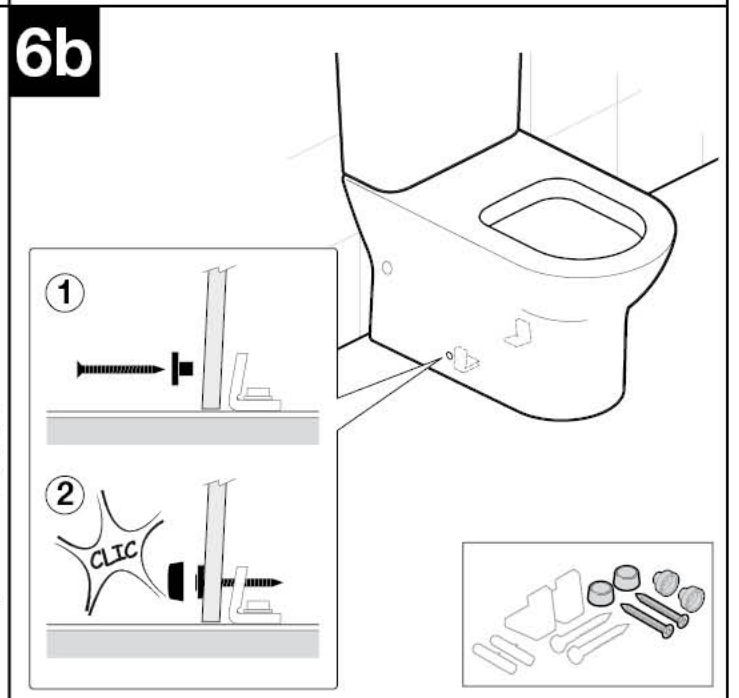

Roca

NEXO

 **A341643..F**

NEXO CPT

 **A341645..F**

		<ul style="list-style-type: none"> 1 - AH0010500R  2 - A82262700H (NEXO CPT) A82261100H (NEXO)  3 - AH0010800R  4 - A822085100  5 - AV0033700R  6 - AV0028800R  7 - AV0009400R 
--	--	--

<p>A342640</p>	<p>A342642</p>	
-----------------------	-----------------------	--

Check out our full range of Bathroom Suites

Bathroom Suites By Range

Cloakroom Suites

Toilets

Bathroom Sinks / Wash Basins

Bidets