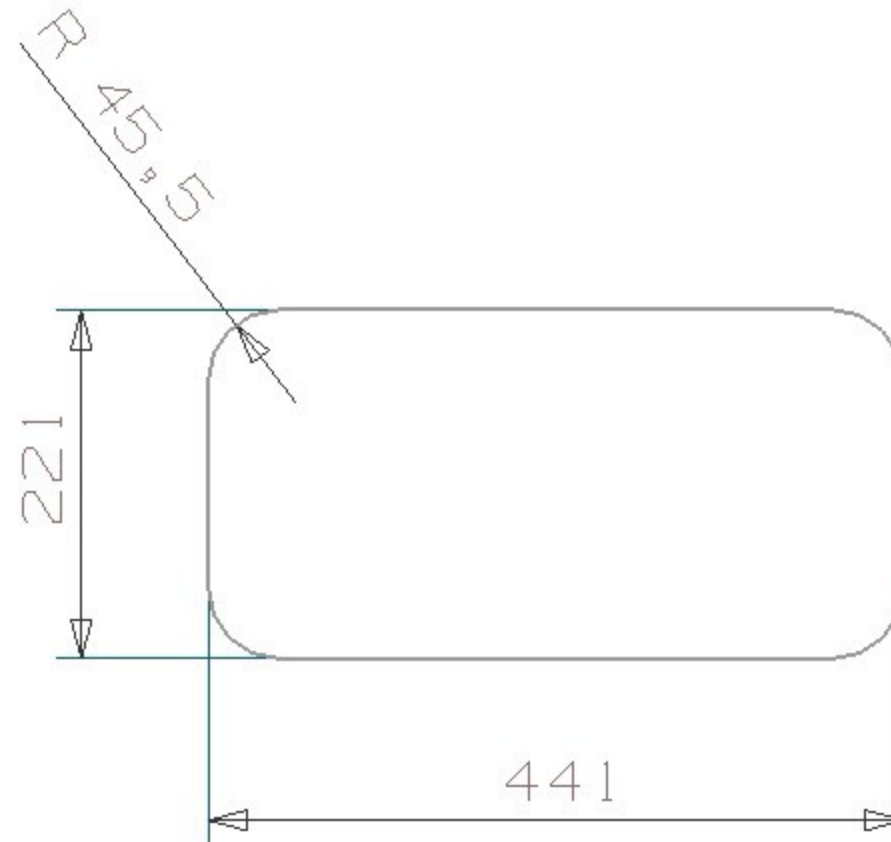

# RGNXSNK020 Integrated Cut Out Guide

Ohio 40 x 18  
Uitsparing Toplaag  
Aussparung Oberschicht  
Cut out upper-layer worktop

datum: 22-06-2009

441 x 221 = max. buitenmaat  
441 x 221 = max. Aussenmasse  
441 x 221 = max. outside measure