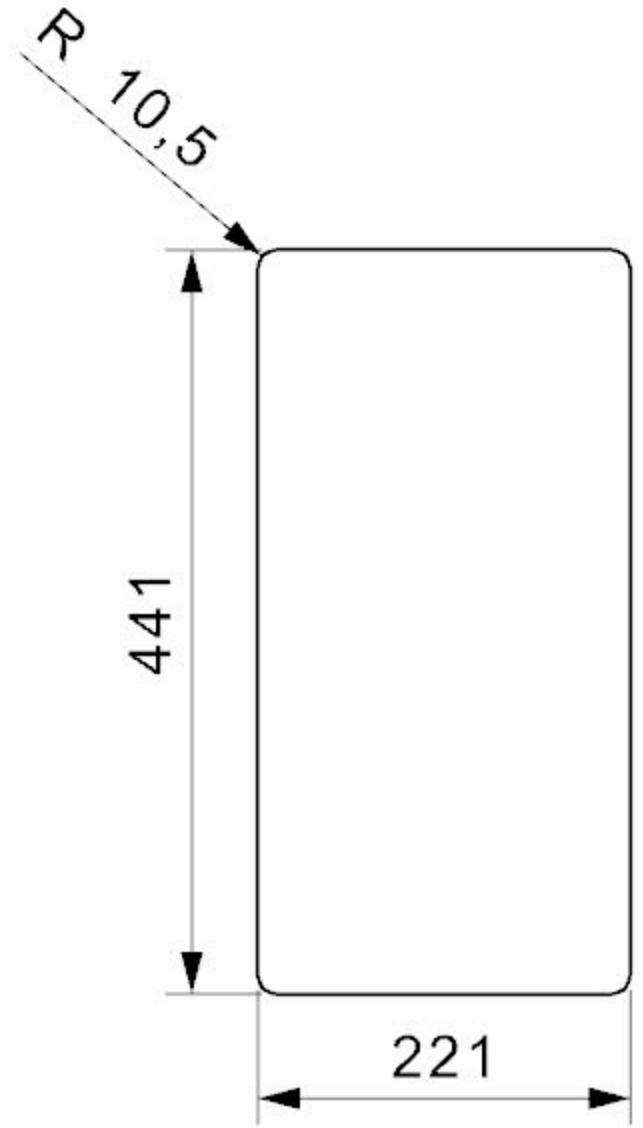

New York Integrated Cut Out Guide

New York 18x40
Uitsparing Toplaag
Aussparung Oberschicht
Cut out upper-layer worktop

datum: 11-11-2016

221 x 441 = max. buitenmaat
221 x 441 = max. Aussenmasse
221 x 441 = max. outside measure