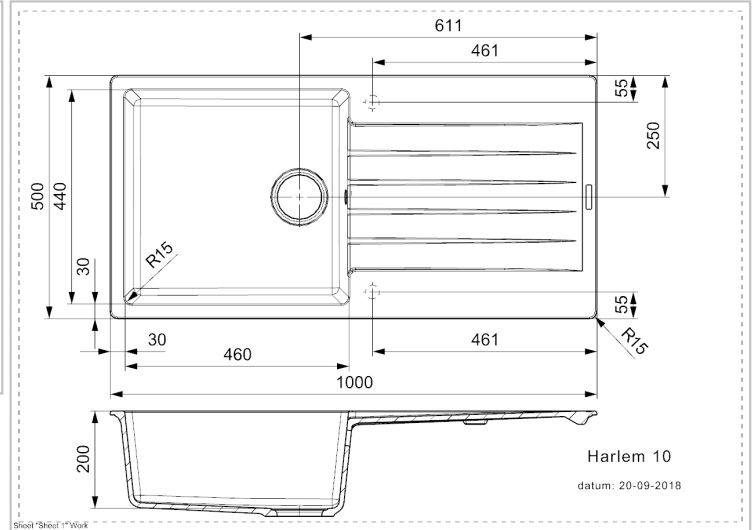

### Additional Information

<b>Depth</b>	200 mm
<b>SKU</b>	R31254
<b>Outlet</b>	3.5" outlet
<b>Cabinet</b>	600 mm
<b>Type sink</b>	Sinks with drainer
<b>Size sink</b>	460 x 440mm
<b>Total dimension</b>	1000 x 500 mm
<b>Installation method</b>	Inset
<b>Packaging</b>	Box