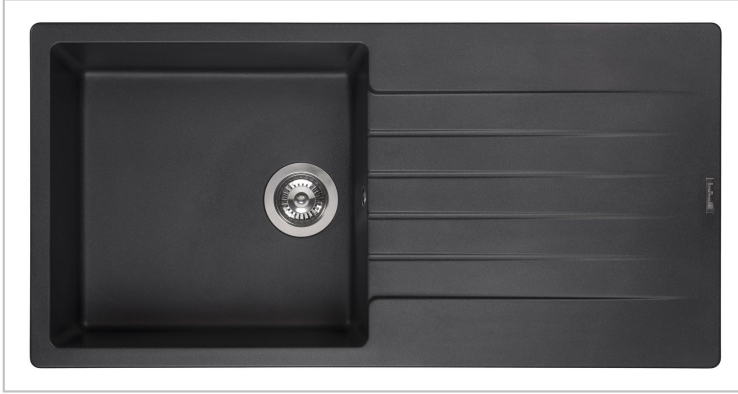

## Harlem 10 Black Silvery

### Additional Information

<b>Depth</b>	200 mm
<b>SKU</b>	R31254
<b>Outlet</b>	3.5" outlet
<b>Cabinet</b>	600 mm
<b>Type sink</b>	Sinks with drainer
<b>Size sink</b>	460 x 440mm
<b>Total dimension</b>	1000 x 500 mm
<b>Installation method</b>	Inset
<b>Packaging</b>	Box