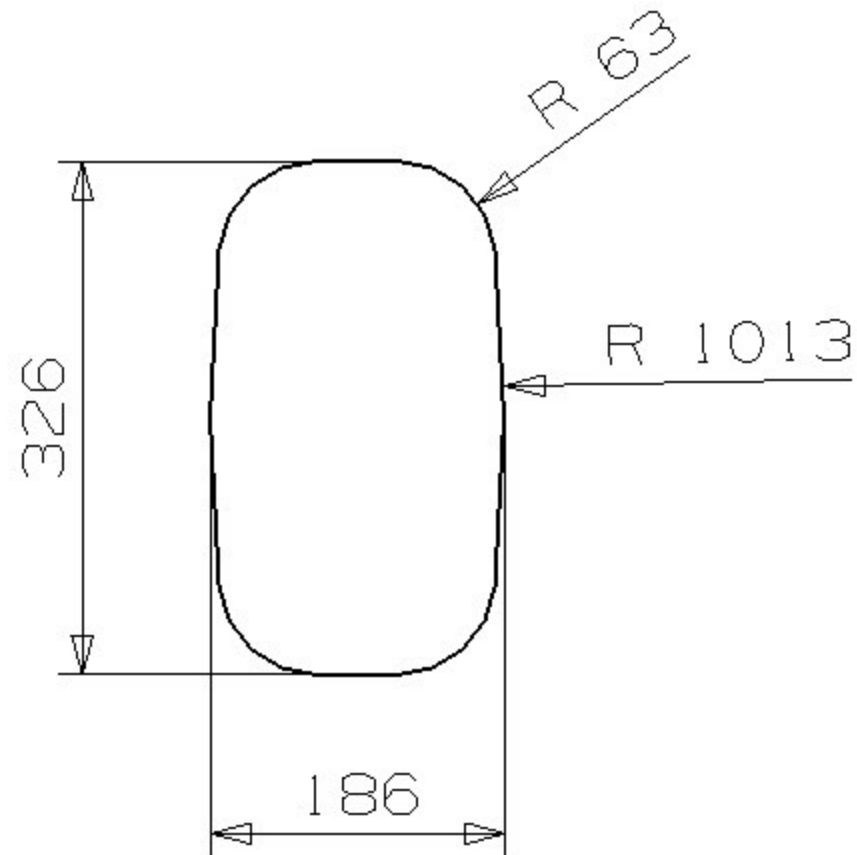

# Comfort Integrated Cut Out Guide

L18 3016  
Uitsparing Toplaag  
Ausssparung Oberschicht  
Cut out upper-layer worktop

datum: 07-02-2012

326 x 186 = max. buitenmaat  
326 x 186 = max. Aussenmasse  
326 x 186 = max. outside measure