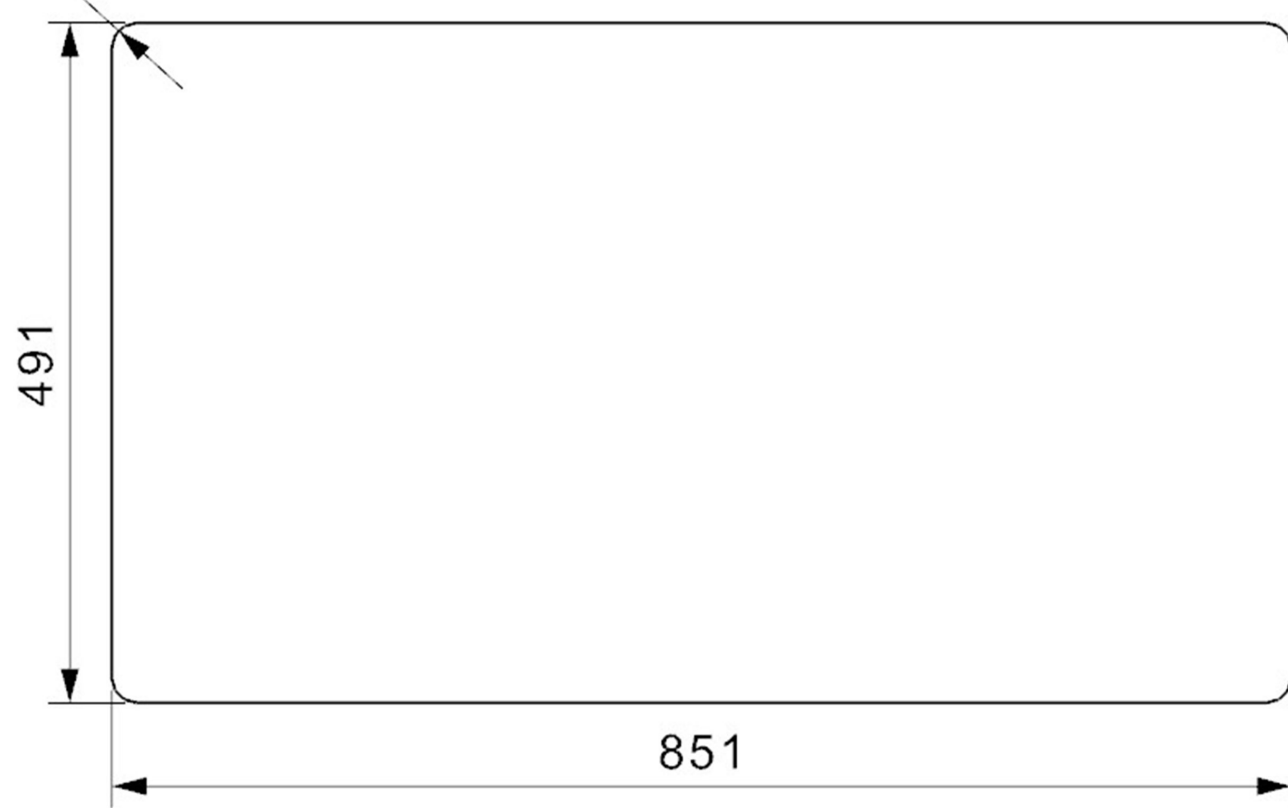

R 17,5

Centurio L20
Uitsparing Toplaag
Ausparung Oberschicht
Cut out upper-layer worktop

datum: 10-10-2012

851 x 491 = max. buitenmaat
851 x 491 = max. Aussenmasse
851 x 491 = max. outside measure

Check out our full range of Kitchen Products