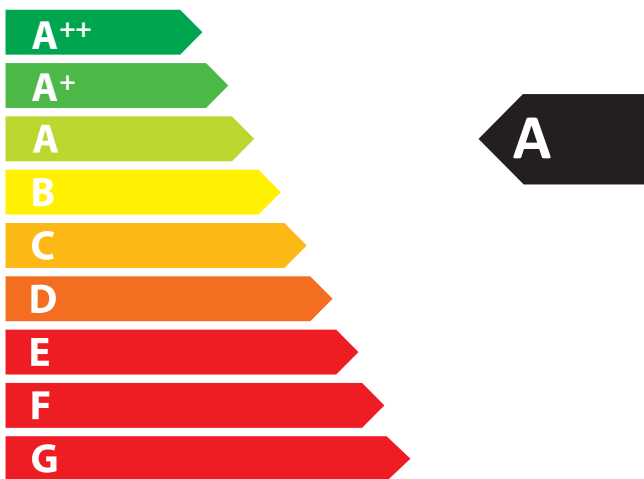

ENERG

енергия · ενεργεια

Mendip Stoves Ltd

Loxton / Churchill 8
MK4

7,5
kW

ENERGIA · ЕНЕРГИЯ · ΕΝΕΡΓΕΙΑ · ENERGIJA · ENERGY · ENERGIE · ENERGI

2015/1186

Check out our full range of Heating Products