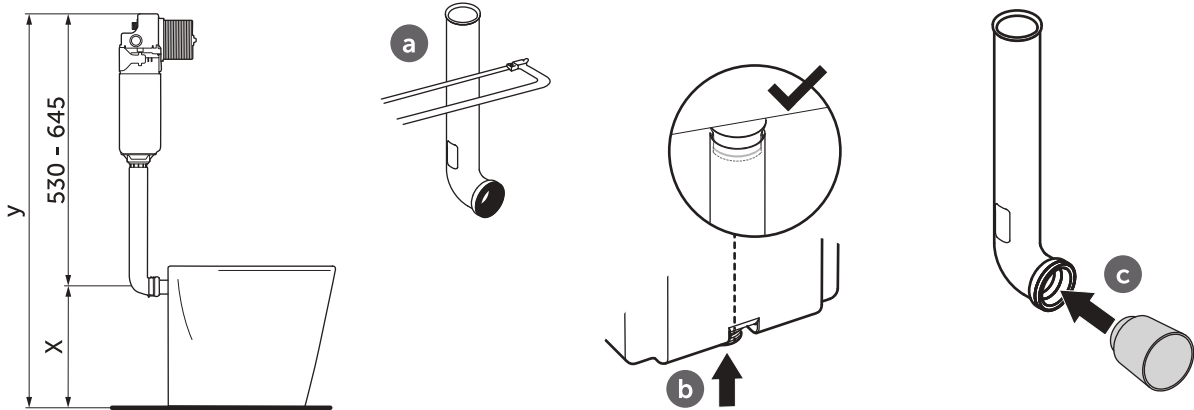

PROSYS

WC Cistern 120 | Pneumatic | Class 2

Installation - Installazione - Installation - Montage - Instalación - Montering - Монтаж
 Montáž - Paigaldamine - Εγκατάσταση - Beszerelés - Montavimas - Montāža - Instalare
 Инсталација - Montaž - Установка - Montaža - Montáž - Montaj - Інсталяція

(dimensions in millimeters)

1

2

3 A

3 B

4

5

6