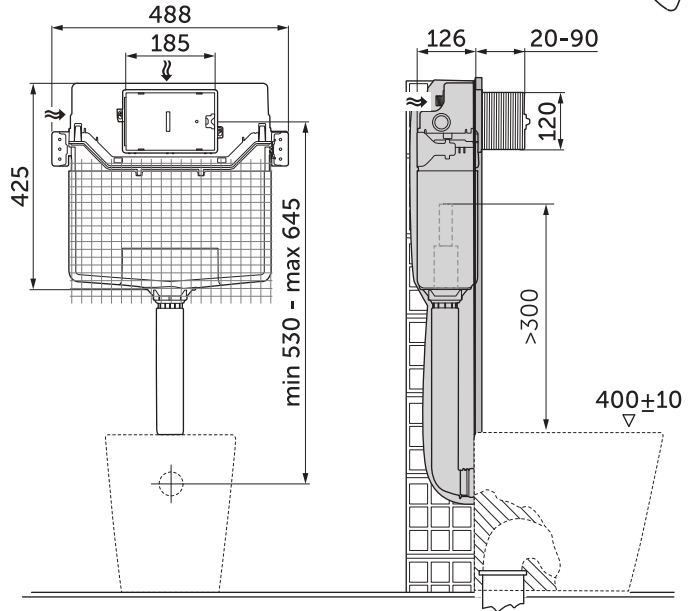

PROSYS

WC Cistern 120 | Pneumatic | Class 2

Installation - Installazione - Installation - Montage - Instalación - Montering - Монтаж
 Montáž - Paigaldamine - Εγκατάσταση - Beszerelés - Montavimas - Montāža - Instalare
 Инсталација - Montaž - Установка - Montaža - Montáž - Montaj - Інсталяція

(dimensions in millimeters)

1

2

3 A

3 B

4

5

6