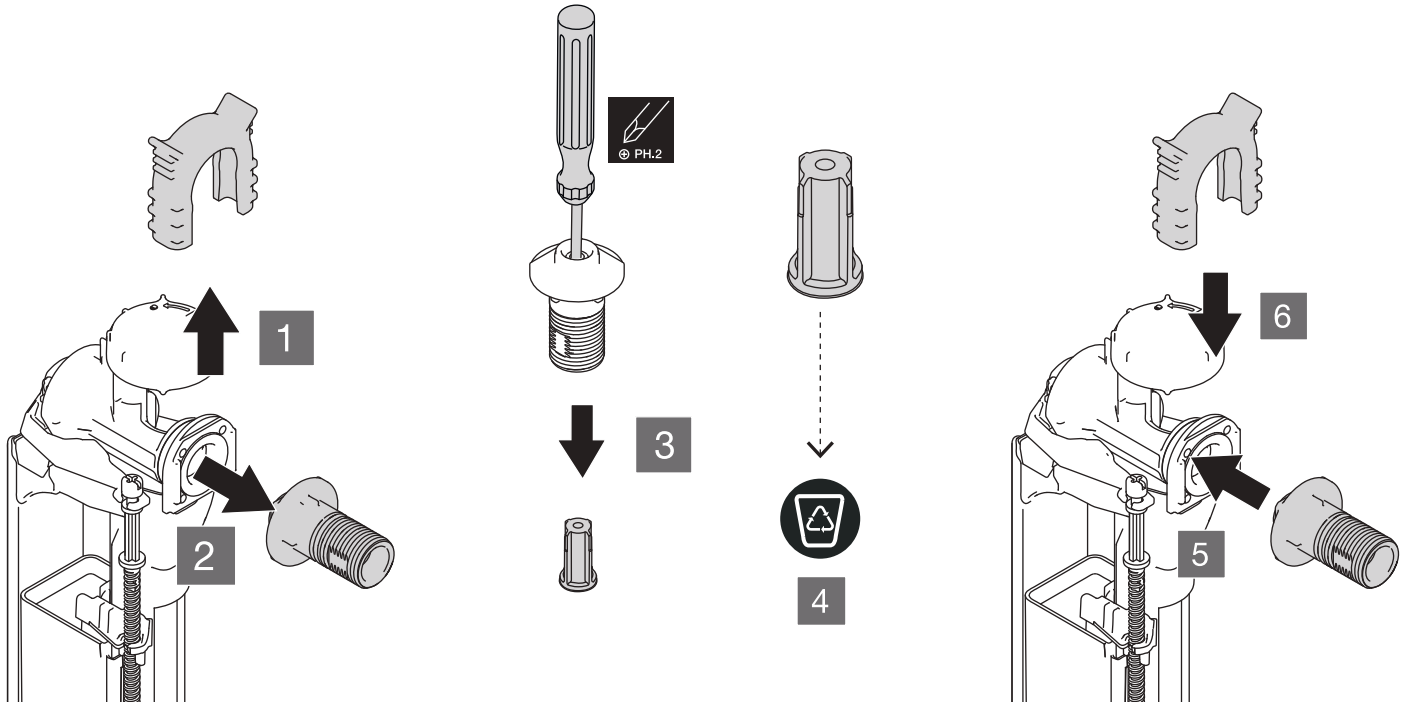

7

8

i

• 4.5L

• 6L •

Pressure < 1 bar

Ideal Standard International NV
 Corporate Village – Gent Building
 Da Vincilaan 2
 B1935 – Zaventem
 Belgium

BE +32 (0)2 325 66 33
 BG +359 675 30362
 DE +49 (0)228 521 580
 EG +202 26969700
 FR +33 (0)1 49 38 28 00
 GB 01482 496 318
 GR +30 210 67 90 810
 HR +38591 22 99 304