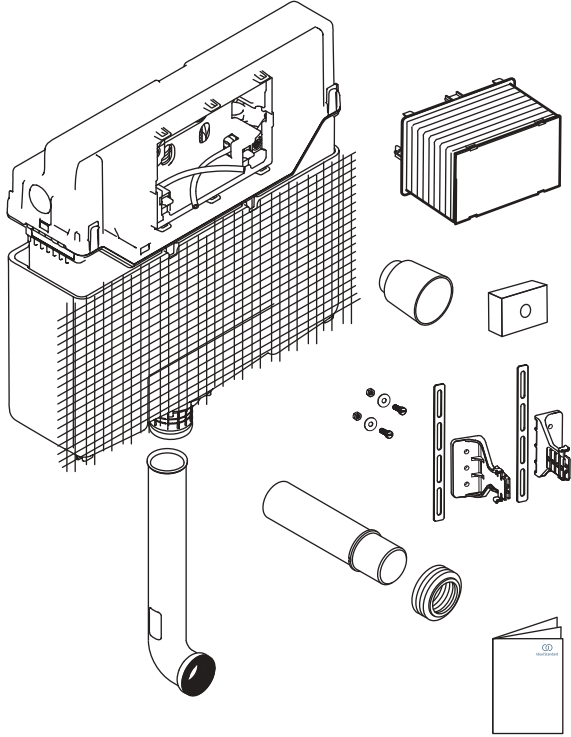

PROSYS

WC Cistern 120 | Pneumatic | Class 2

Installation - Installazione - Installation - Montage - Instalación - Montering - Монтаж
 Montáž - Paigaldamine - Εγκατάσταση - Beszerelés - Montavimas - Montāža - Instalare
 Инсталација - Montaž - Установка - Montaža - Montáž - Montaj - Інсталяція

(dimensions in millimeters)

1

2

3 A

3 B

4

5

6