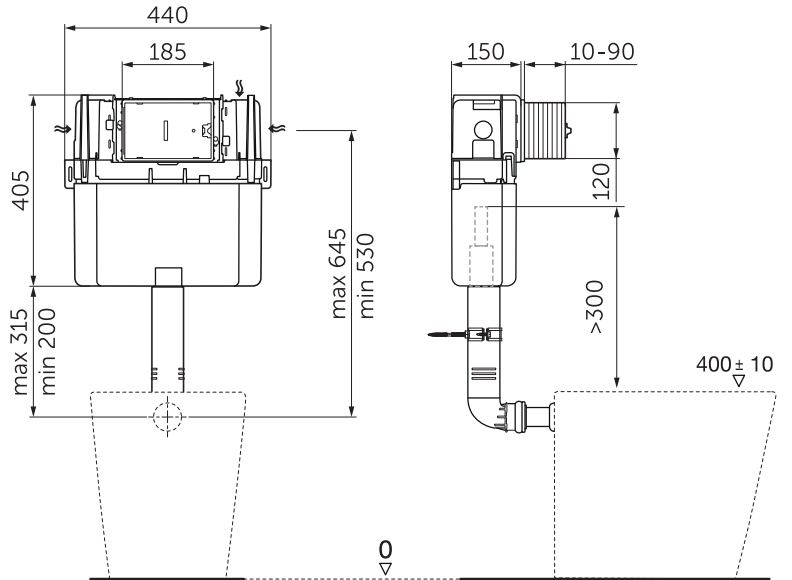

PROSYS

WC Frame 150 M

Installation - Installazione - Installation - Montage - Instalación - Montering - Монтаж
 Montáž - Paigaldamine - Εγκατάσταση - Beszerelés - Montavimas - Montāža - Instalare
 Инсталација - Montaž - Установка - Montaža - Montáž - Montaj - Інсталяція

(dimensions in millimeters)

1

2 A

2 B

2 C

2 D

3 FRONT

3 TOP