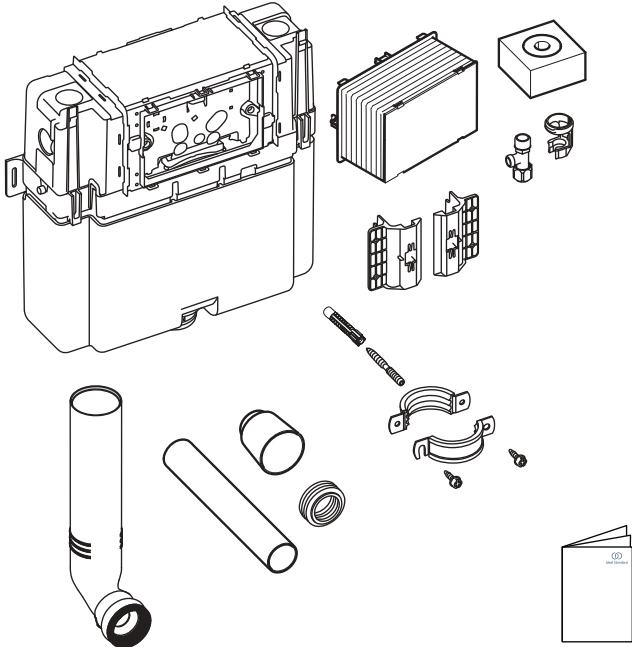

PROSYS

WC Frame 150 M

Installation - Installazione - Installation - Montage - Instalación - Montering - Монтаж
 Montáž - Paigaldamine - Εγκατάσταση - Beszerelés - Montavimas - Montāža - Instalare
 Инсталација - Montaž - Установка - Montaža - Montáž - Montaj - Інсталяція

(dimensions in millimeters)

1

2 A

2 B

2 C

2 D

3 FRONT

3 TOP