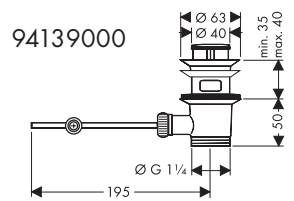

Vernis Shape 190

71562XXX / 71590000 / 71591XXX