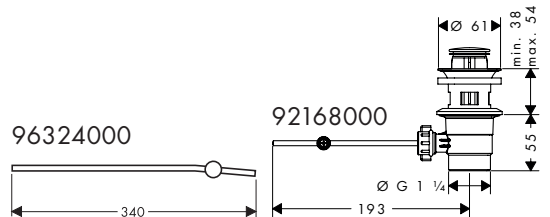

Vernis Shape 190

71562XXX / 71590000 / 71591XXX