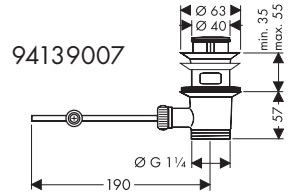

Vernis Shape 190

71562XXX / 71590000 / 71591XXX