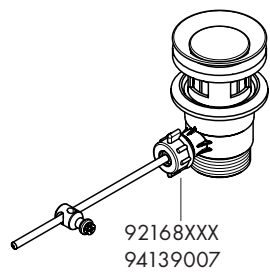

Vernis Shape 190

71562XXX / 71590000 / 71591XXX