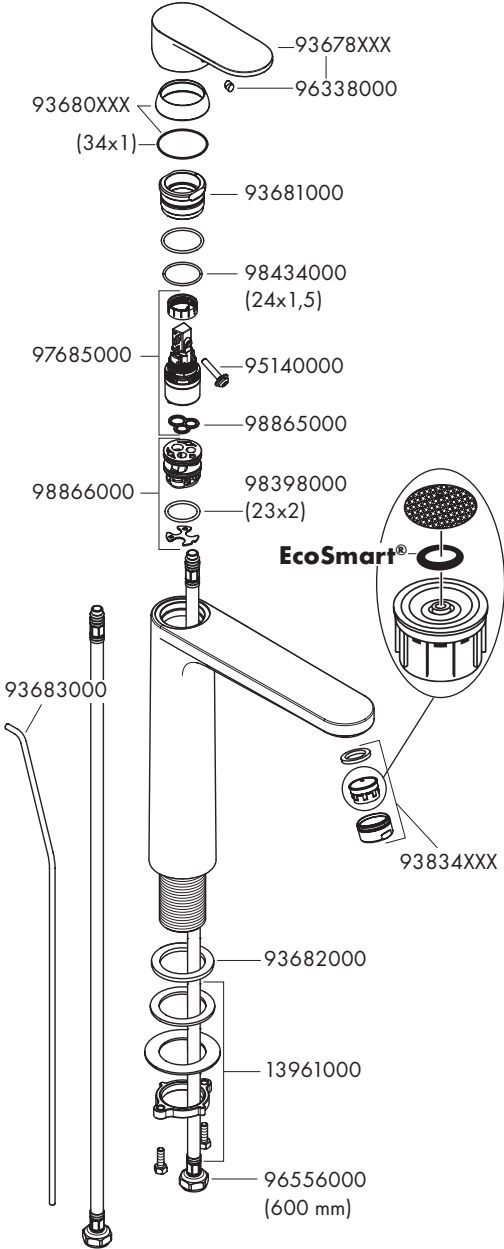

Vernis Blend 190

71552XXX / 71581000 / 71582XXX