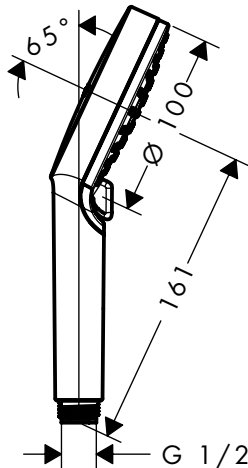

Vernis Blend Vario EcoSmart

26340XXX