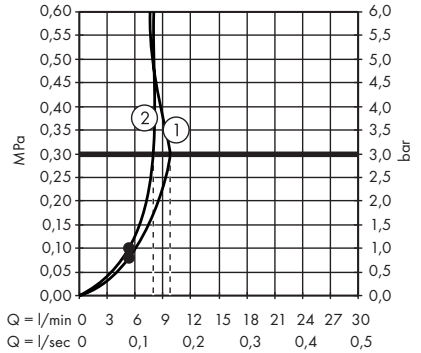

Vernis Blend Vario EcoSmart

26340XXX