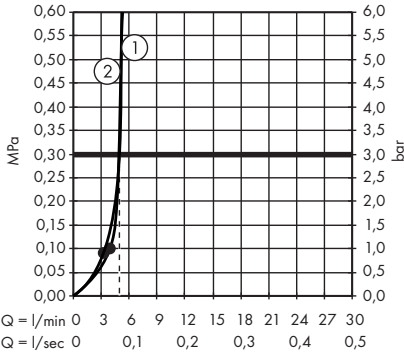

HU Egyszerűen tisztá: a vízkő egészen könnyen ledörzsölhető a csomókról.

JP 清掃が簡単: カルキは突起部から簡単にこすり落とすことができます。

P max. 0,6 MPa 6 bar
0,1 - 0,4 MPa 1 - 4 bar

T max. 60 °C
< 50 °C

Vernis Blend Vario Green

26090000