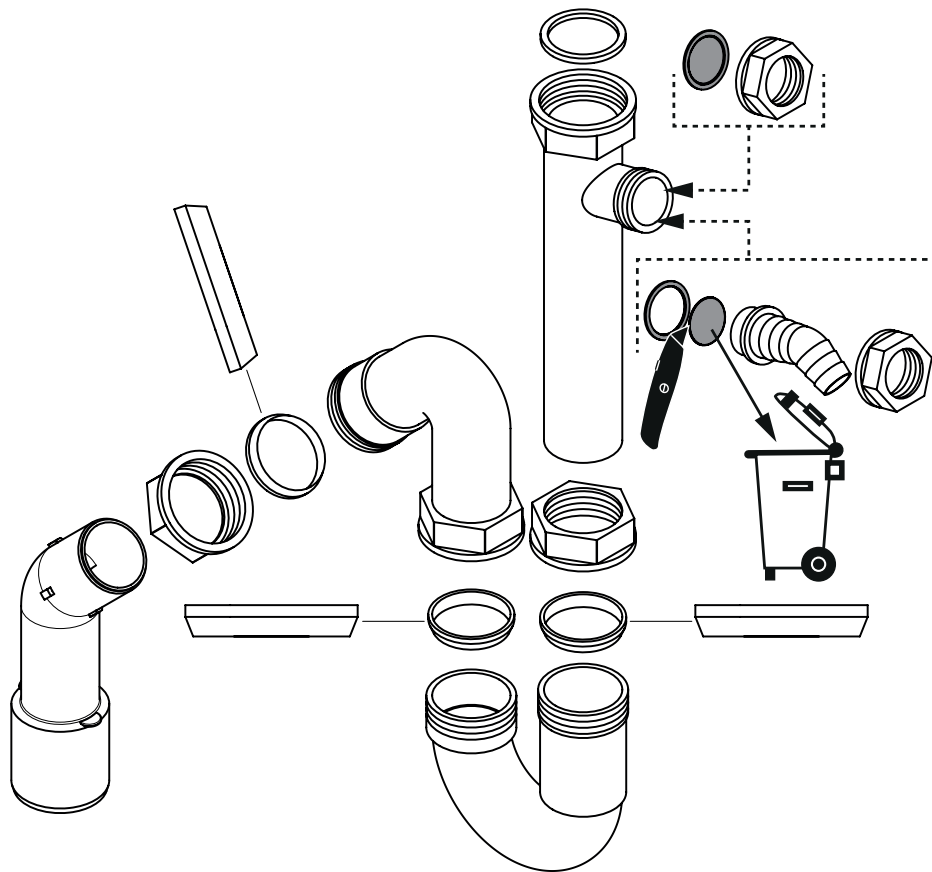

hansgrohe

Drain

**1x 43921800**

manual for sink 660

Nach der Montage alle Muttern fest anziehen!  
Serrerer tous les écrous à fond après le montage

**After mounting tighten all nuts firmly!**

Dopo il montaggio serrare tutti i dadi!

¡Apretar todas las tuercas tras el montaje!

Na de montage alle moeren opnieuw aandraaien!

Stram alle møtrikker efter monteringen

Apertar todas as porcas no final da montagem!

Po montażu mocno dokręcić wszystkie nakrętki!

Po provedení montáže utáhněte všechny matice!

Po montáži pevne utiahnite všetky matice!

安装完成后拧紧所有组件!

После монтажа прочно затяните все гайки!

Szerelés után minden anyát jól meg kell húzni!

Kiristä asennuksen jälkeen kaikki mutterit tiukkaan!

Dra át alla muttrar efter montering!

Sumontavę tvirtai užveržkite visas veržles!

Nakon montaže zategnite sve matice!

Montajdan sonra tüm somunları iyice sıkın!

Dupã montare strângeti bine toate piulițele!