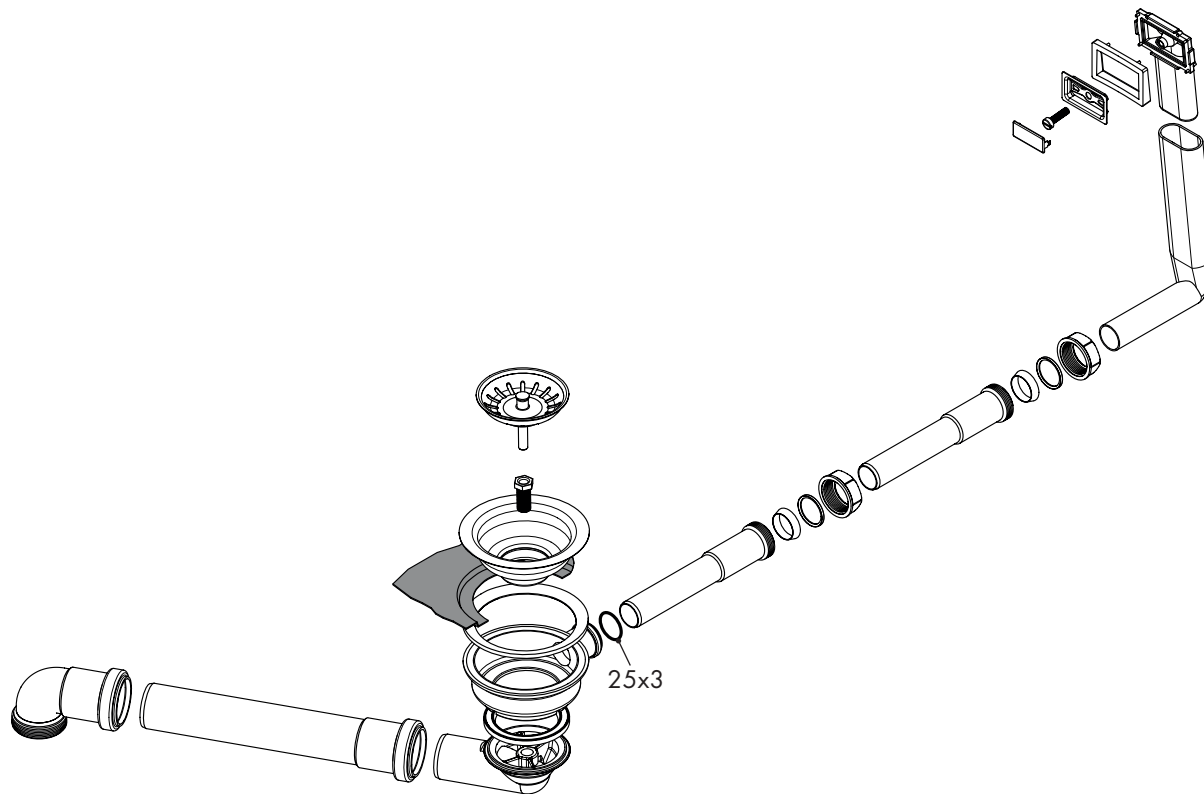

hansgrohe

Drain

**1x 43921800**

manual for sink 660

Nach der Montage alle Muttern fest anziehen!  
Serrerer tous les écrous à fond après le montage

**After mounting tighten all nuts firmly!**

Dopo il montaggio serrare tutti i dadi!

¡Apretar todas las tuercas tras el montaje!

Na de montage alle moeren opnieuw aandraaien!

Stram alle møtrikker efter monteringen

Apertar todas as porcas no final da montagem!

Po montażu mocno dokręcić wszystkie nakrętki!