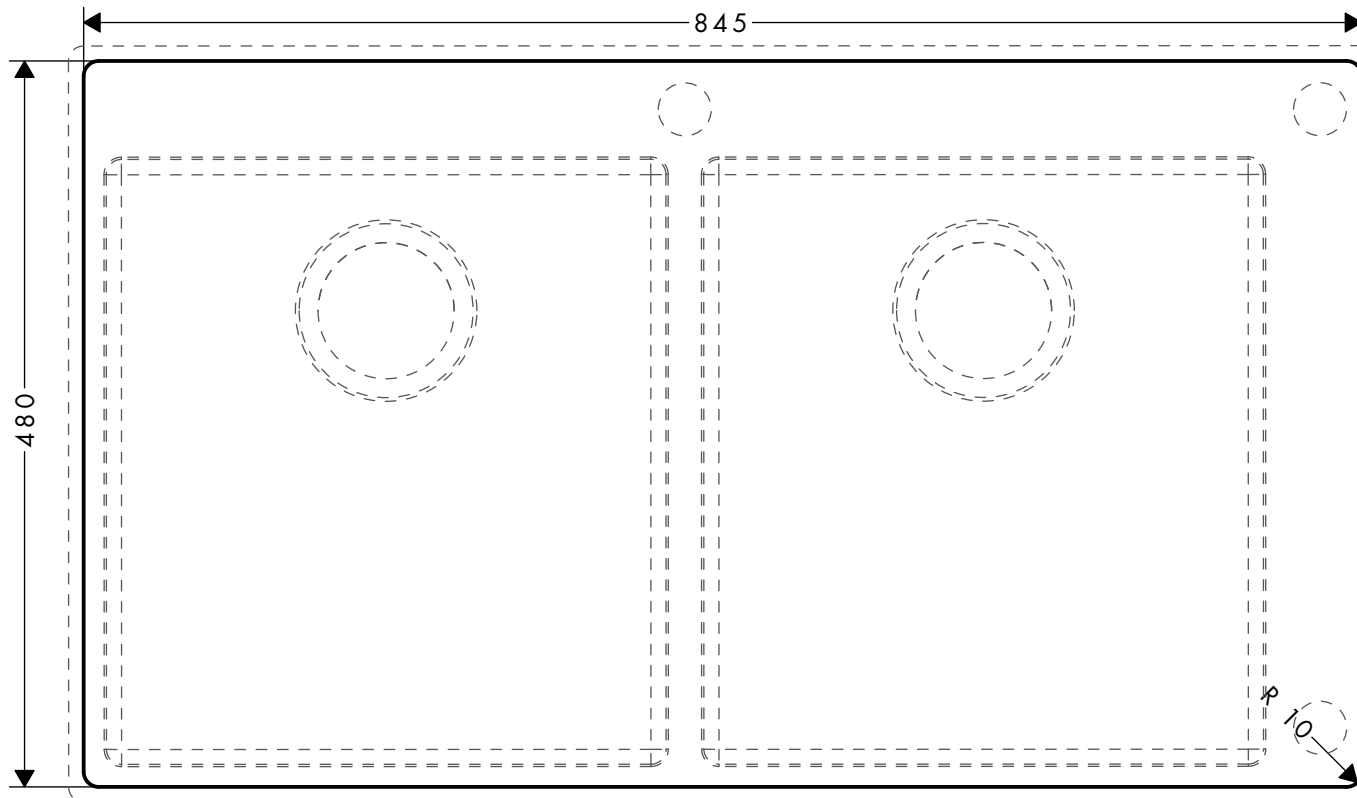

hansgrohe

C71-F765-10 43203000

C71-F765-05 43211000

S711-F765 43303800

S712-F765 43311800

M 1:5 | mm

Änderungen vorbehalten,
aktuellste Version im Internet.
Subject to modifications, latest
version on the internet.

Aufliegende Montage
Surface-mounted installation