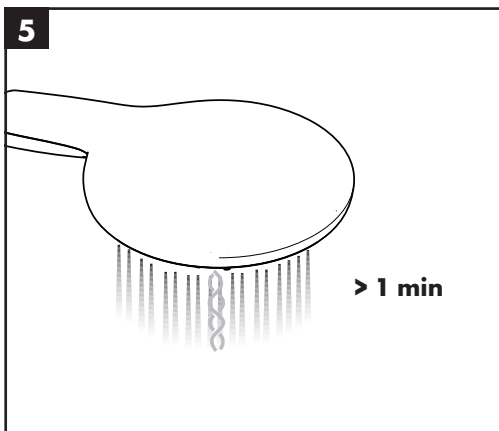

Raindance Select S 120 3jet
PowderRain EcoSmart
26515000

Raindance Select S 120 3jet
PowderRain Green
26516000

Raindance Select S 120 3jet
PowderRain GP
26036000

P max. 0,6 MPa
6 bar

0,1 - 0,4 MPa
1 - 4 bar