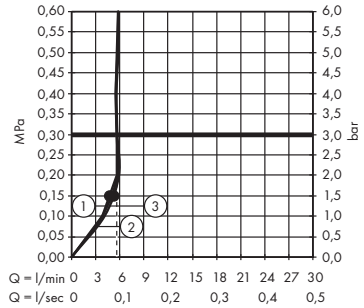

P max. 0,6 MPa
6 bar

0,1 - 0,4 MPa
1 - 4 bar

T max. 60 °C

< 50 °C

26515000

26516000

26036000