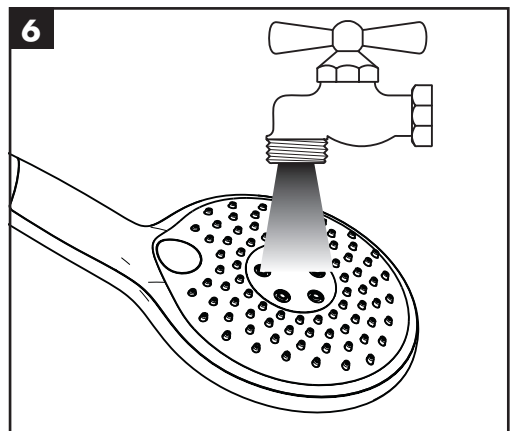

Raindance Select S 120 3jet
PowderRain EcoSmart
26515000

Raindance Select S 120 3jet
PowderRain Green
26516000

Raindance Select S 120 3jet
PowderRain GP
26036000

P max. 0,6 MPa
6 bar

0,1 - 0,4 MPa
1 - 4 bar