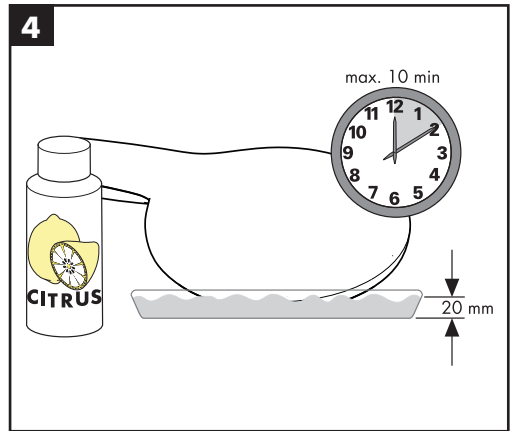

Raindance Select S 120 3jet
PowderRain EcoSmart
26515000

Raindance Select S 120 3jet
PowderRain Green
26516000

Raindance Select S 120 3jet
PowderRain GP
26036000

P max. 0,6 MPa
6 bar

0,1 - 0,4 MPa
1 - 4 bar