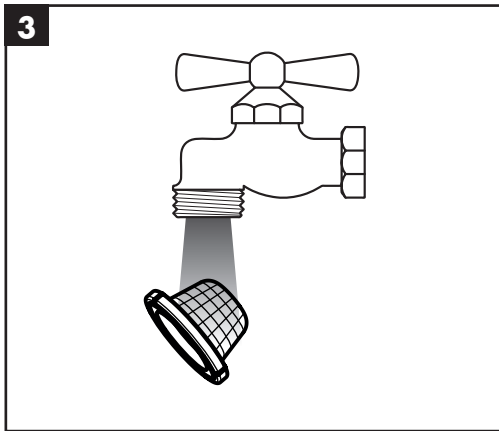

Raindance Select S 120 3jet
PowderRain EcoSmart
26515000

Raindance Select S 120 3jet
PowderRain Green
26516000

Raindance Select S 120 3jet
PowderRain GP
26036000

P max. 0,6 MPa
6 bar

0,1 - 0,4 MPa
1 - 4 bar