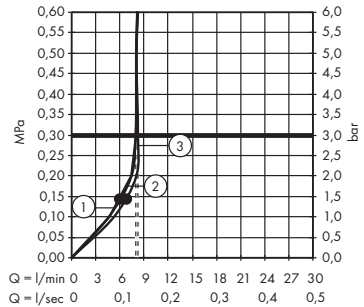

P max. 0,6 MPa
6 bar

0,1 - 0,4 MPa
1 - 4 bar

T max. 60 °C

< 50 °C

26515000

26516000

26036000