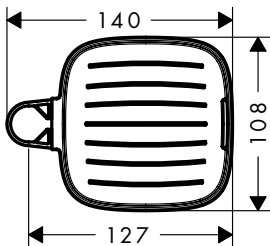

**Casetta C**

28678XXX

**Casetta D**

28664000

28689000

**Casetta**

**Unica 88**

28675000

**Casetta E**

26519000

 96188000  
 (Ø 18 mm)

 96189000  
 (Ø 22 mm)

 96192000  
 (Ø 25 mm)

**hansgrohe**

Hansgrohe · Austraße 5 · 9 · D-77761 Schiltach  
 Telefon +49 (0) 78 36/51-1282 · Telefax +49 (0) 7836/511440  
 E-Mail: info@hansgrohe.com · Internet: www.hansgrohe.com