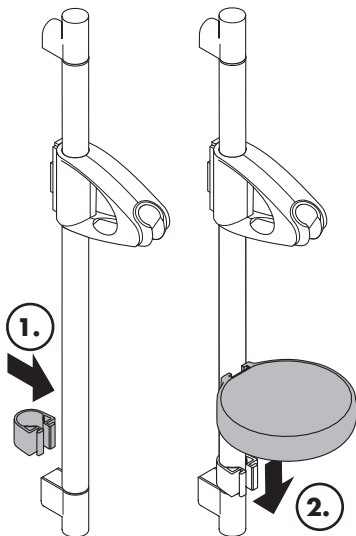

**Casetta C**

28678XXX

**Casetta D**

28664000

28689000

**Casetta**

**Unica 88**

28675000

**Casetta E**

26519000

 96188000  
 (Ø 18 mm)

 96189000  
 (Ø 22 mm)

 96192000  
 (Ø 25 mm)

**hansgrohe**

Hansgrohe · Austraße 5 · 9 · D-77761 Schiltach  
 Telefon +49 (0) 78 36/51-1282 · Telefax +49 (0) 7836/511440  
 E-Mail: info@hansgrohe.com · Internet: www.hansgrohe.com