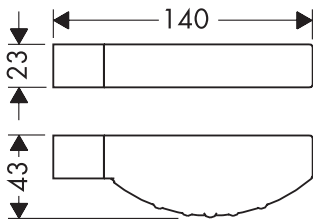

**Casetta C**

28678XXX

**Casetta D**

28664000

28689000

**Casetta**

**Unica 88**

28675000

**Casetta E**

26519000

 96188000  
 (Ø 18 mm)

 96189000  
 (Ø 22 mm)

 96192000  
 (Ø 25 mm)

**hansgrohe**

Hansgrohe · Austraße 5 · 9 · D-77761 Schiltach  
 Telefon +49 (0) 78 36/51-1282 · Telefax +49 (0) 7836/511440  
 E-Mail: info@hansgrohe.com · Internet: www.hansgrohe.com