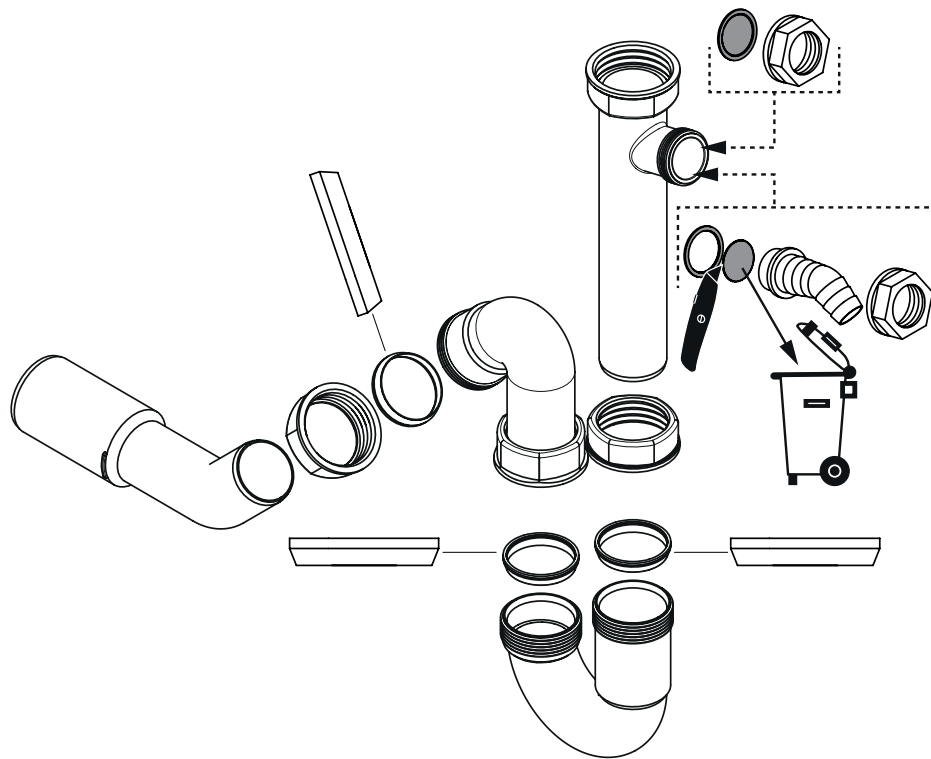

hansgrohe

Drain

**1 x 43928000**

manual for sink

Nach der Montage alle Muttern fest anziehen!  
 Serrrer tous les écrous à fond après le montage  
 After mounting tighten all nuts firmly!  
 Dopo il montaggio serrare tutti i dadi!  
 ¡Apretar todas las tuercas tras el montaje!  
 Na de montage alle moeren opnieuw aandraaien!  
 Stram alle møtrikker efter monteringen  
 Apertar todas as porcas no final da montagem!  
 Po montażu mocno dokręcić wszystkie nakrętki!  
 Po provedení montáže utáhněte všechny matice!  
 Po montáži pevne utiahnite všetky matice!  
 安装完成后拧紧所有组件!  
 После монтажа прочно затяните все гайки!  
 Szerelés után minden anyát jól meg kell húzni!  
 Kiristä asennuksen jälkeen kaikki mutterit tiukkaan!  
 Dra át alla muttrar efter montering!  
 Sumontavę tvirtai užveržkite visas veržles!  
 Nakon montaže zategnite sve matice!  
 Montajdan sonra tüm somunları iyice sıkın!  
 După montare strângeți bine toate piulițele!  
 Μετά την τοποθέτηση θα πρέπει να σφίξτε καλά όλα τα παξιμάδια!  
 Po montáži čvrsto pritegnite vse matice!  
 Pärast paigaldust keerata kõik mutrid kinni!  
 Pēc montāžas cieti pievelciet visus uzgriežņus!  
 Nakon montaže zategnite sve navrtke!  
 Trekk til alle muttere etter montering!  
 След монтажа затегнете добре всички гайки!  
 Pas montimit shtrëngoni të gjitha dadot!  
 بعد التركيب، يتم تثبيت جميع الصواميل بإحكام!