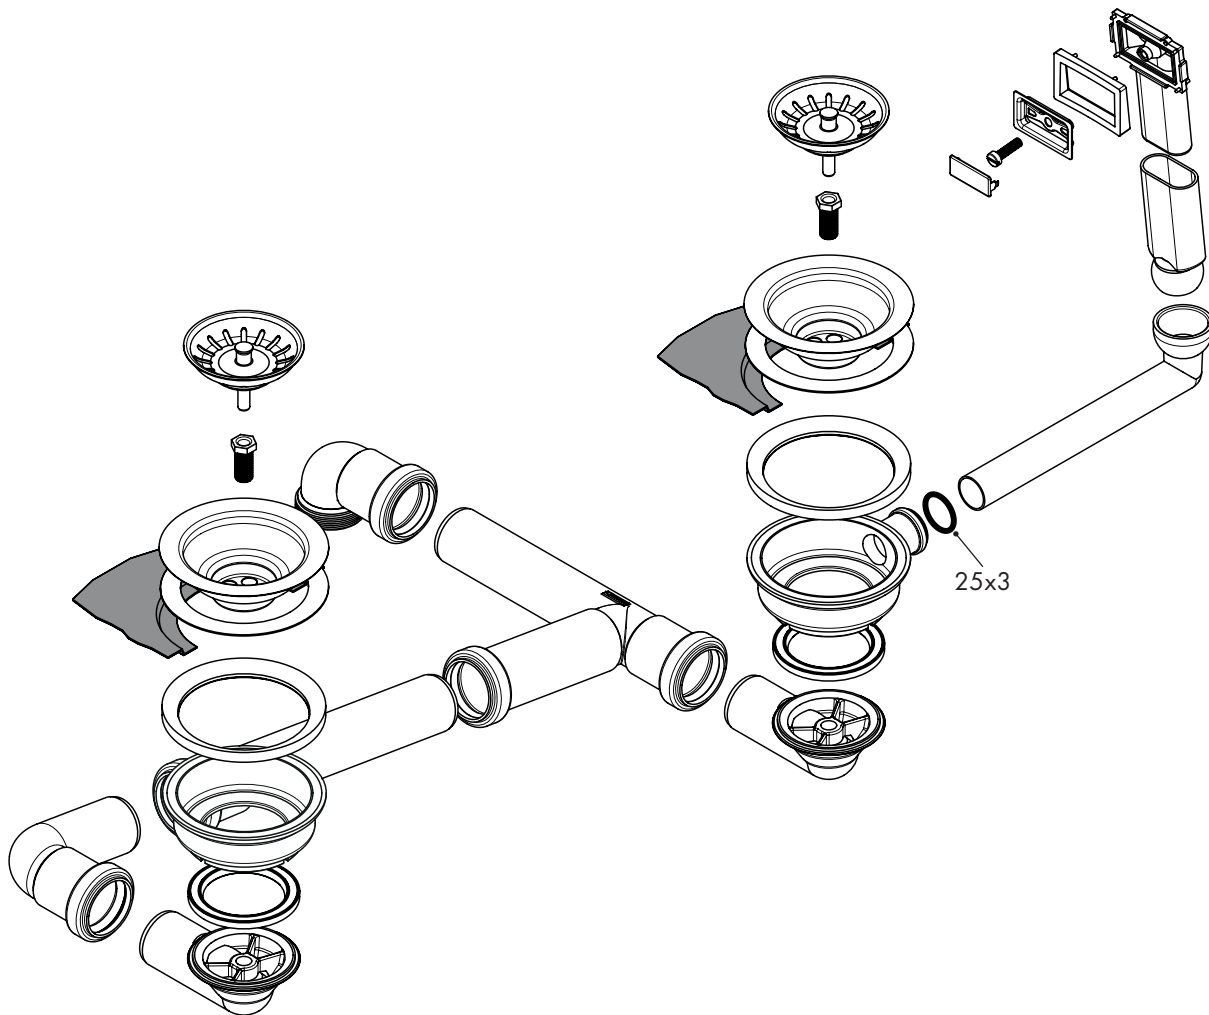

hansgrohe

Drain

**1 x 43928000**

manual for sink

Nach der Montage alle Muttern fest anziehen!  
 Serrrer tous les écrous à fond après le montage  
 After mounting tighten all nuts firmly!  
 Dopo il montaggio serrare tutti i dadi!  
 ¡Apretar todas las tuercas tras el montaje!  
 Na de montage alle moeren opnieuw aandraaien!  
 Stram alle møtrikker efter monteringen  
 Apertar todas as porcas no final da montagem!  
 Po montażu mocno dokręcić wszystkie nakrętki!  
 Po provedení montáže utáhněte všechny matice!  
 Po montáži pevne utiahnite všetky matice!  
 安装完成后拧紧所有组件!  
 После монтажа прочно затяните все гайки!  
 Szerelés után minden anyát jól meg kell húzni!  
 Kiristä asennuksen jälkeen kaikki mutterit tiukkaan!  
 Dra át alla muttrar efter montering!  
 Sumontavę tvirtai užveržkite visas veržles!  
 Nakon montaže zategnite sve matice!  
 Montajdan sonra tüm somunları iyice sıkın!  
 După montare strângeți bine toate piulițele!  
 Μετά την τοποθέτηση θα πρέπει να σφίξτε καλά όλα τα παξιμάδια!  
 Po montáži čvrsto pritegnite vse matice!  
 Pärast paigaldust keerata kõik mutrid kinni!  
 Pēc montāžas cieti pievelciet visus uzgriežņus!  
 Nakon montaže zategnite sve navrtke!  
 Trekk til alle muttere etter montering!  
 След монтажа затегнете добре всички гайки!  
 Pas montimit shtrëngoni të gjitha dadot!  
 بعد التركيب، يتم تثبيت جميع الصواميل بإحكام!