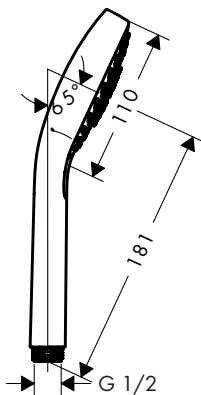

# Service

**P** max.  
0,6 MPa  
6 bar

0,1 - 0,4 MPa  
1 - 4 bar

**T** max.  
60 °C

< 50 °C

Q = l/min 0 3 6 9 12 15 18 21 24 27 30  
Q = l/sec 0 0,1 0,2 0,3 0,4 0,5

**Croma Select S 1jet 26804XXX**

**Croma Select E 1jet 26814XXX**