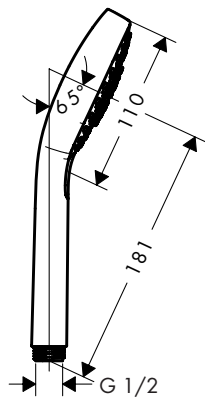

# Service

**P** max.  
0,6 MPa  
6 bar

0,1 - 0,4 MPa  
1 - 4 bar

**T** max.  
60 °C

< 50 °C

Q = l/min 0 3 6 9 12 15 18 21 24 27 30  
Q = l/sec 0 0,1 0,2 0,3 0,4 0,5

**Croma Select S 1jet 26804XXX**

**Croma Select E 1jet 26814XXX**