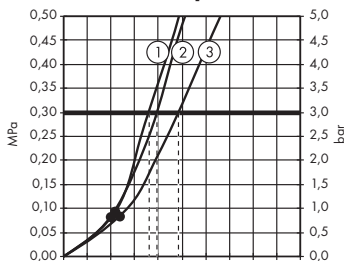

# Service

**P** max.  
0,6 MPa  
6 bar

0,1 - 0,4 MPa  
1 - 4 bar

**T** max.  
60 °C

< 50 °C

Q = l/min 0 3 6 9 12 15 18 21 24 27 30  
Q = l/sec 0 0,1 0,2 0,3 0,4 0,5

**Croma Select S 1jet 26804XXX**

**Croma Select E 1jet 26814XXX**

Q = l/min 0 3 6 9 12 15 18 21 24 27 30  
Q = l/sec 0 0,1 0,2 0,3 0,4 0,5

**Croma Select S Vario 26802XXX**

**Croma Select E Vario 26812XXX**

TurboRain

IntenseRain

Rain

Q = l/min 0 3 6 9 12 15 18 21 24 27 30  
Q = l/sec 0 0,1 0,2 0,3 0,4 0,5