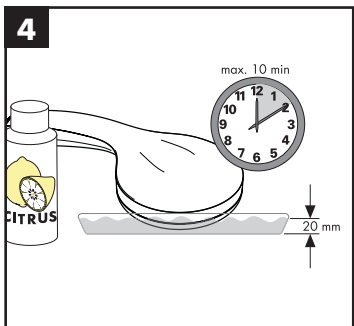

# Service

**P** max.  
0,6 MPa  
6 bar

0,1 - 0,4 MPa  
1 - 4 bar

**T** max.  
60 °C

< 50 °C

Q = l/min 0 3 6 9 12 15 18 21 24 27 30  
Q = l/sec 0 0,1 0,2 0,3 0,4 0,5

**Croma Select S 1jet 26804XXX**

**Croma Select E 1jet 26814XXX**