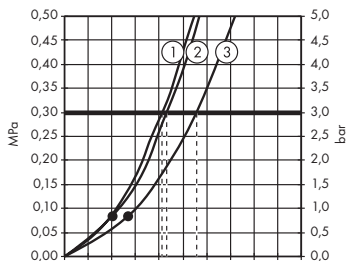

# Service

**P** max.  
0,6 MPa  
6 bar

0,1 - 0,4 MPa  
1 - 4 bar

**T** max.  
60 °C

< 50 °C

Q = l/min 0 3 6 9 12 15 18 21 24 27 30  
Q = l/sec 0 0,1 0,2 0,3 0,4 0,5

**Croma Select S 1jet 26804XXX**

**Croma Select E 1jet 26814XXX**

Q = l/min 0 3 6 9 12 15 18 21 24 27 30  
Q = l/sec 0 0,1 0,2 0,3 0,4 0,5

**Croma Select S Vario 26802XXX**

**Croma Select E Vario 26812XXX**

TurboRain

IntenseRain

Rain

Q = l/min 0 3 6 9 12 15 18 21 24 27 30  
Q = l/sec 0 0,1 0,2 0,3 0,4 0,5