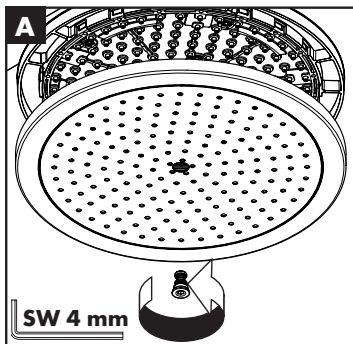

Service

#95795000

A - D

#26465XXX

#26221XXX

1 - 6