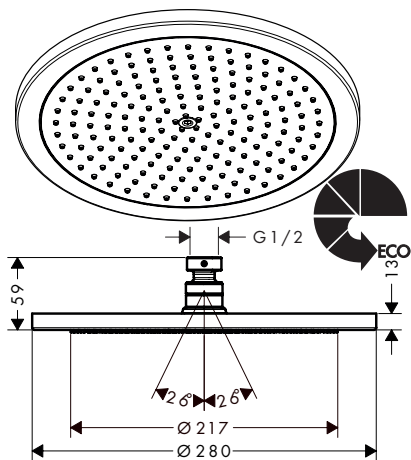

hansgrohe

Croma 220 Air 1jet
26465XXX

Croma 280 Air 1jet
26221XXX

Croma 220 Air 1jet 26465XXX

Croma 280 Air 1jet 26221XXX

Service

#95795000

A - D

#26465XXX

#26221XXX

1 - 6

Service