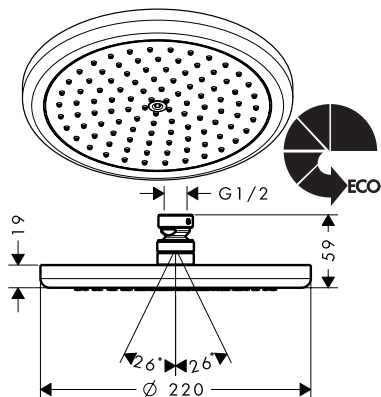

hansgrohe

Croma 220 Air 1jet
26465XXX

Croma 280 Air 1jet
26221XXX

Croma 220 Air 1jet 26465XXX

Croma 280 Air 1jet 26221XXX

Service

#95795000

A - D