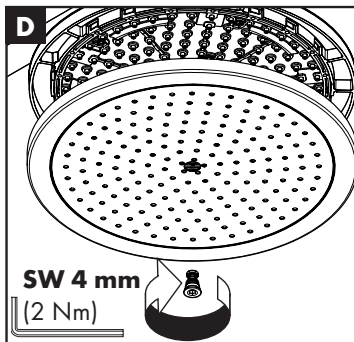

Service

#95795000

A - D

#26465XXX

#26221XXX

1 - 6