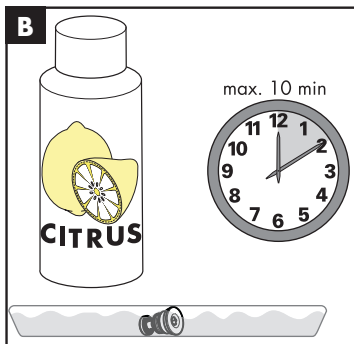

Service

#95795000

A - D

#26465XXX

#26221XXX

1 - 6