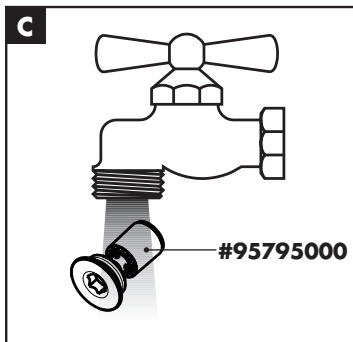

hansgrohe

Croma 220 Air 1jet
26465XXX

Croma 280 Air 1jet
26221XXX

Croma 220 Air 1jet 26465XXX

Croma 280 Air 1jet 26221XXX

Service

#95795000

A - D

#26465XXX

#26221XXX

1 - 6

Service