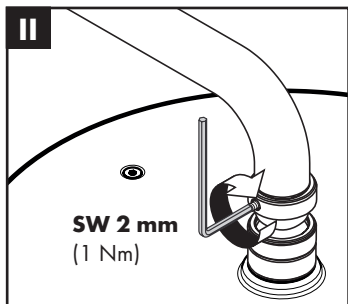

hansgrohe

Croma 220 Air 1jet
26465XXX

Croma 280 Air 1jet
26221XXX

Croma 220 Air 1jet 26465XXX

Croma 280 Air 1jet 26221XXX

Service

#95795000

A - D