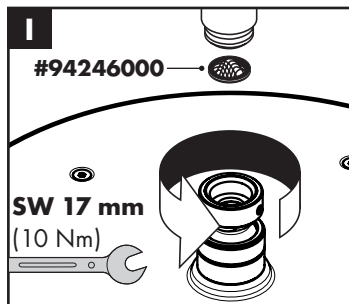

hansgrohe

Croma 220 Air 1jet
26465XXX

Croma 280 Air 1jet
26221XXX

Croma 220 Air 1jet 26465XXX

Croma 280 Air 1jet 26221XXX

Service

#95795000

A - D