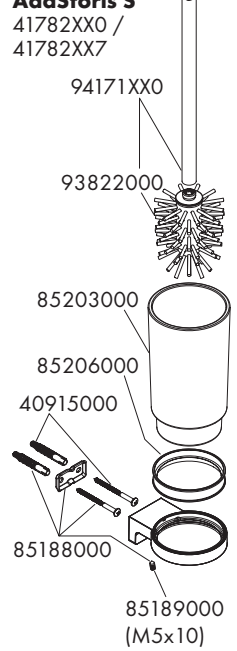

AddStoris S

41782XX0 / 41782XX7