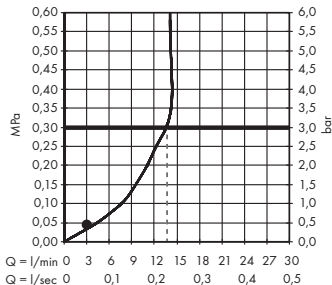

Rainfinity 100 1jet 26866XX5