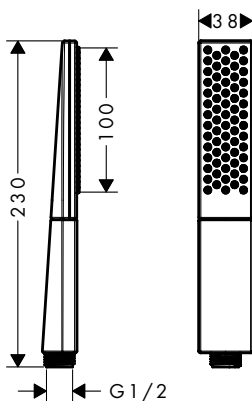

## Service

**Rainfinity 100 1jet**  
26866XXX / 26866XX5

**Rainfinity 100 1jet EcoSmart**  
26867XXX

**Pulsify 100 1jet EcoSmart**  
24320XXX

**Pulsify 100 1jet EcoSmart+**  
24321XXX

	<b>P</b> max. 0,6 MPa 6 bar	0,1 - 0,4 MPa 1 - 4 bar	
	<b>T</b> max. 60 °C	< 50 °C	