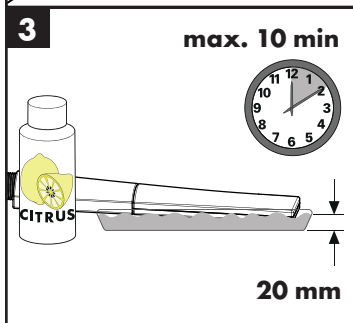

## Service

**Rainfinity 100 1jet**  
26866XXX / 26866XX5

**Rainfinity 100 1jet EcoSmart**  
26867XXX

**Pulsify 100 1jet EcoSmart**  
24320XXX

**Pulsify 100 1jet EcoSmart+**  
24321XXX

	<b>P</b> max. 0,6 MPa 6 bar	0,1 - 0,4 MPa 1 - 4 bar	
	<b>T</b> max. 60 °C	< 50 °C	