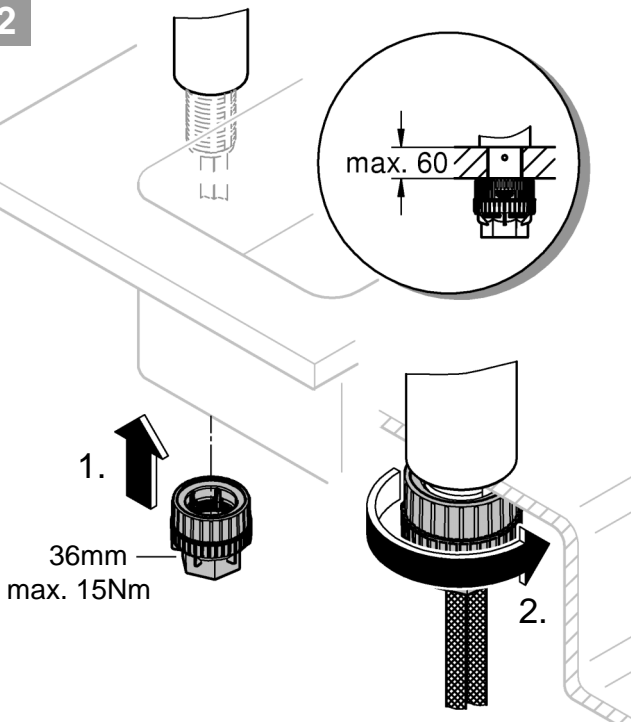

DIN
1988

DIN EN
806

bar

max. 10
0,5
0,1 (UK)

5
1
0,2 (UK)

°C

max. 70° 60°

32mm
*19 332

1

2

3