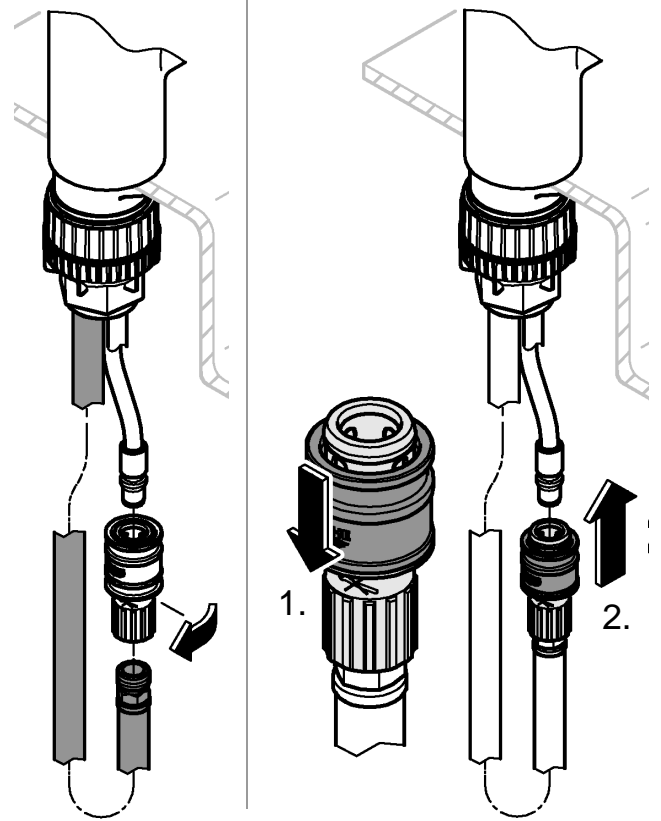

4b

KSA UAE CN