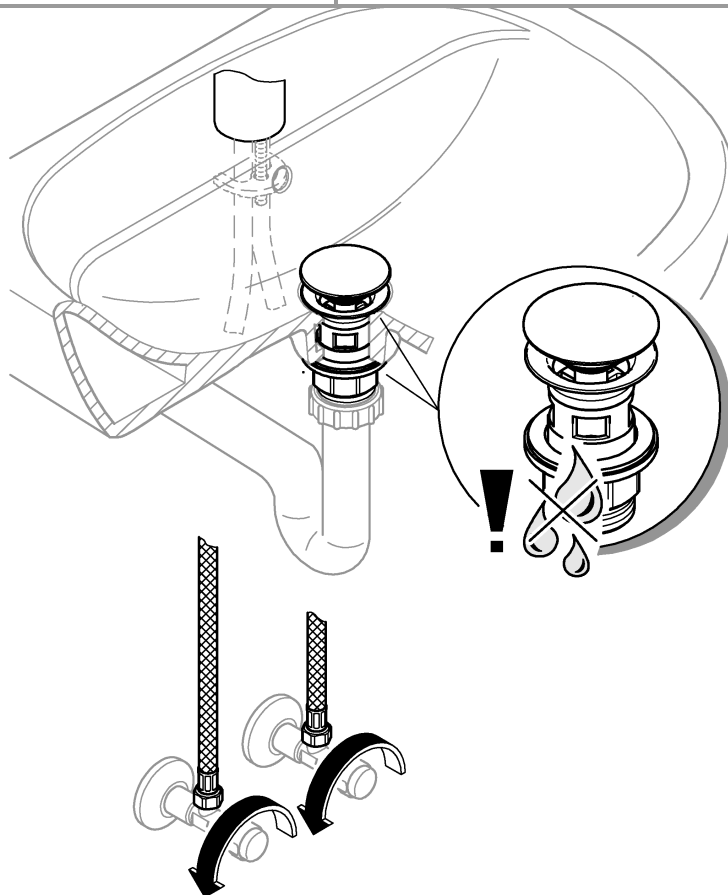

StartLoop

X=46 695

*46 375			07 052 180mm	*19 017	13mm
			*07 341 350mm		

1

2

3

CH

*12 064