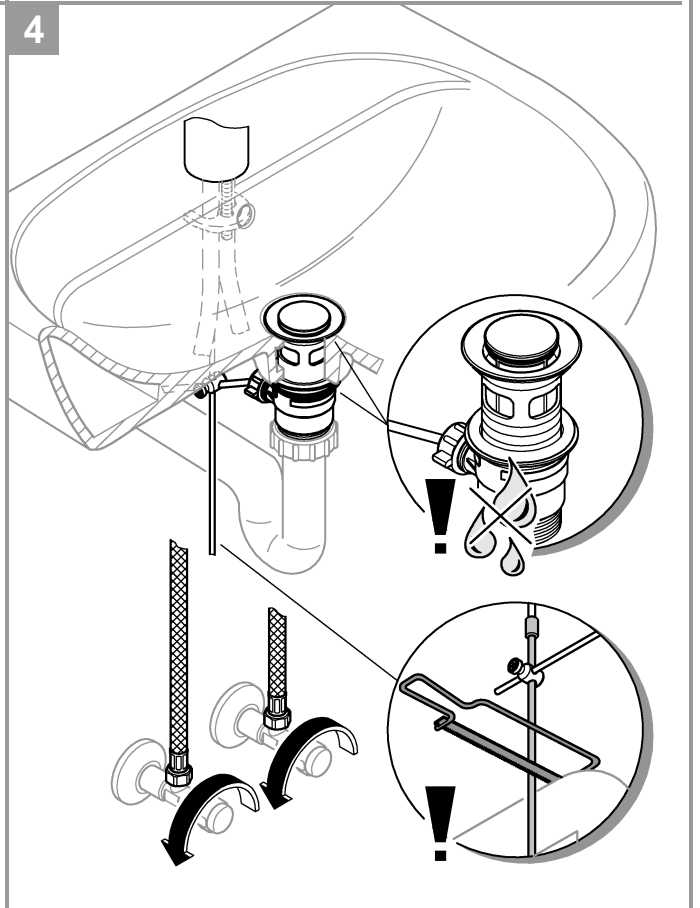

StartLoop

X=46 695

*46 375			07 052 180mm	*19 017	13mm
			*07 341 350mm		

1

2

3

CH

*12 064