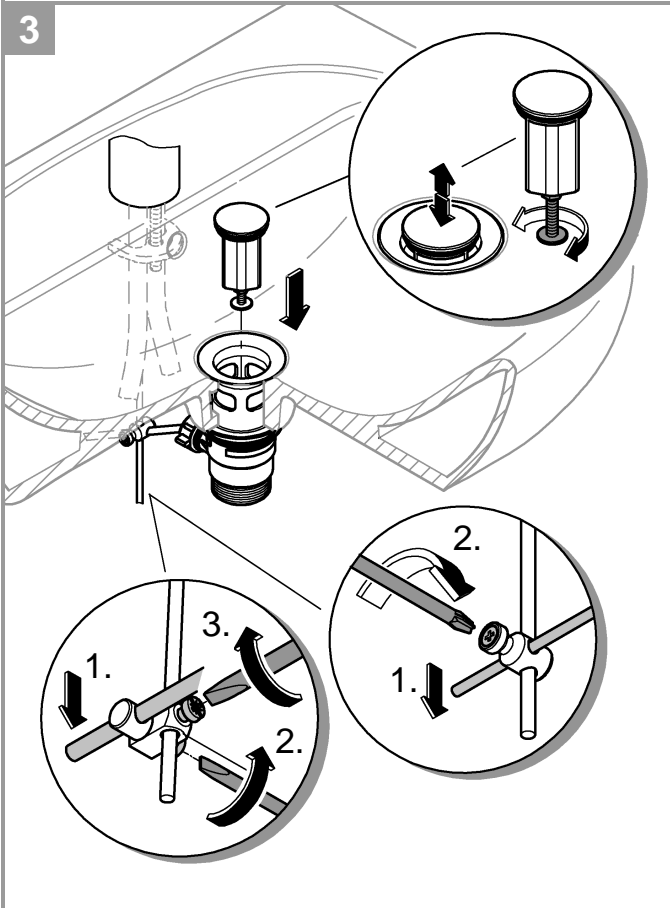

StartLoop

X=46 695

*46 375			07 052 180mm	*19 017	13mm
			*07 341 350mm		

1

2

3

CH

*12 064