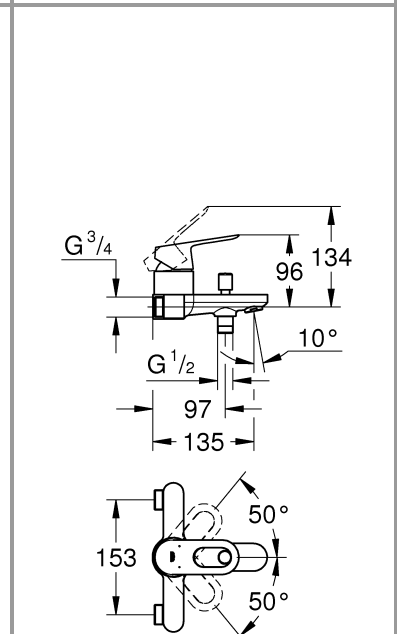

max. 70°

60°

2,5mm
3mm

Installation kit

*19 377
30mm

*19 017
13mm

23 347
23 354

23 348
23 355

StartEdge

StartLoop

X=46 698

X=46 696

* =

	*12 064	G ¹ / ₂	*19 377	 30mm	*07 130	 +20
	*12 065	G ³ / ₄				

StartEdge

X=46 697