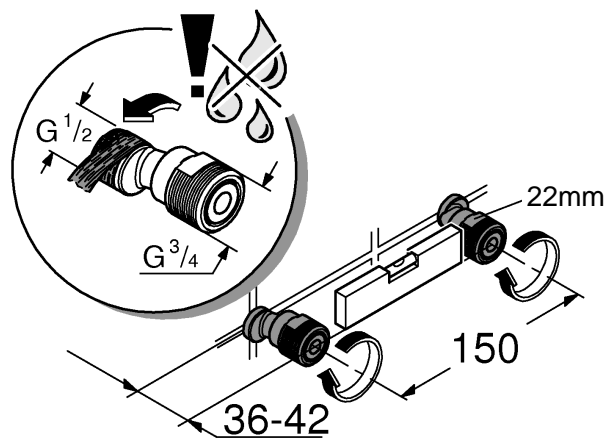

StartLoop

X=46 695

*46 375			07 052 180mm	*19 017	13mm
			*07 341 350mm		

1

2

3

CH

*12 064