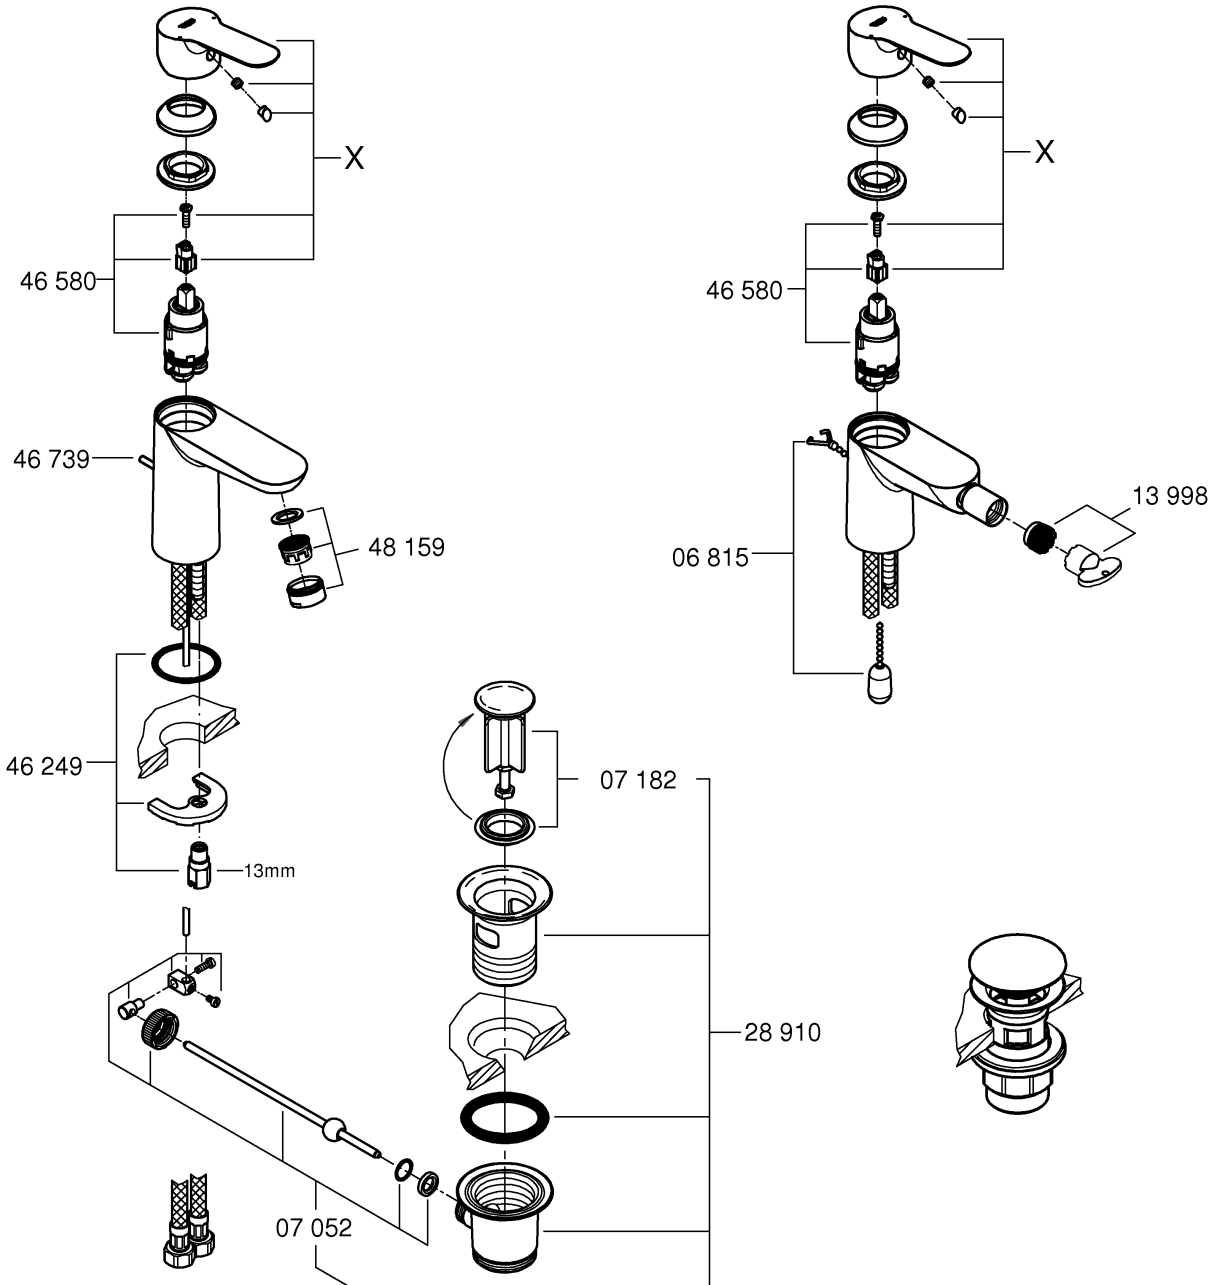

StartEdge

X=46 697

StartLoop

X=46 695

*46 375			07 052 | 180mm	*19 017	13mm
			*07 341 | 350mm