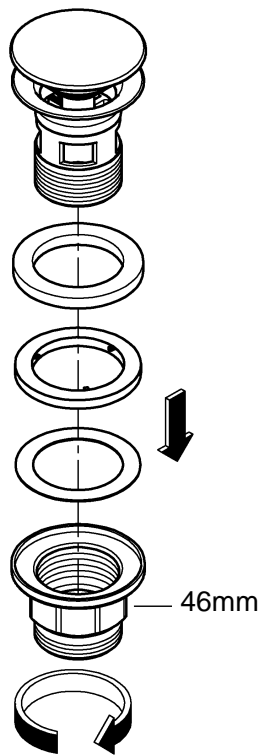

StartEdge

StartLoop

X=46 698

X=46 696

* =

	*12 064	G ¹ / ₂	*19 377	 30mm	*07 130	 +20
	*12 065	G ³ / ₄				

StartEdge

X=46 697

StartLoop

X=46 695

*46 375			07 052 180mm	*19 017	13mm
			*07 341 350mm		

1

2

3

CH

*12 064