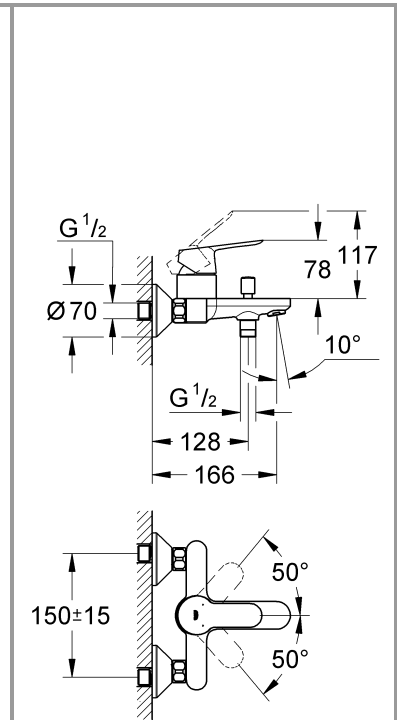

max. 70°

60°

2,5mm
3mm

Installation kit

*19 377
30mm

*19 017
13mm

23 347
23 354

23 348
23 355

StartEdge

StartLoop

X=46 698

X=46 696

* =

	*12 064	G ¹ / ₂	*19 377	 30mm	*07 130	 +20
	*12 065	G ³ / ₄				

StartEdge

X=46 697