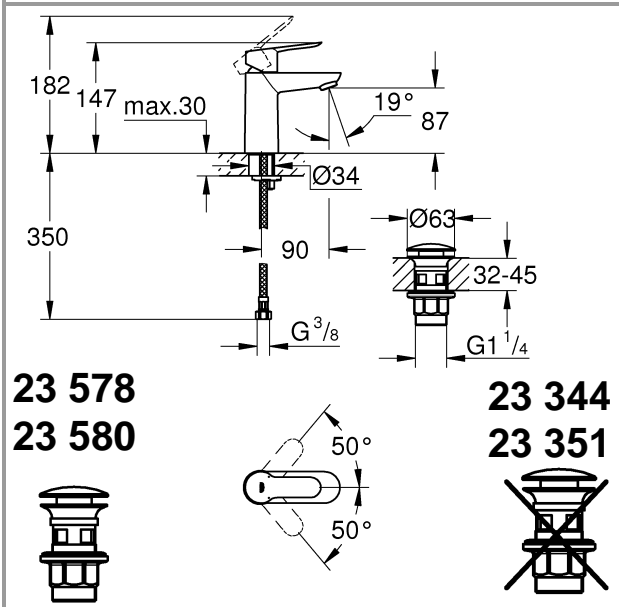

max. 70°

60°

2,5mm
3mm

Installation kit

*19 377
30mm

*19 017
13mm

23 347
23 354

23 348
23 355

StartEdge

StartLoop

X=46 698

X=46 696

* =

	*12 064	G ¹ / ₂	*19 377	 30mm	*07 130	 +20
	*12 065	G ³ / ₄				

StartEdge

X=46 697