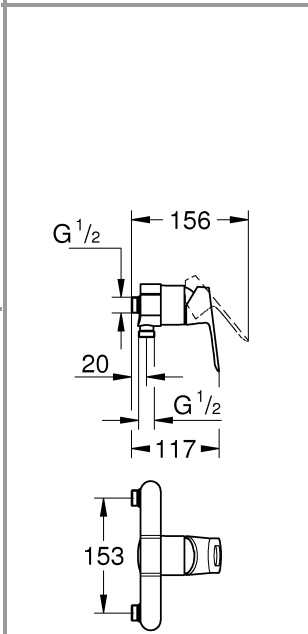

DIN 1988

DIN EN 806

bar

°C

max. 0,5

max. 10

5

1

max. 70°

60°

2,5mm
3mm

Installation kit

*19 377
30mm

*19 017
13mm

23 347
23 354

23 348
23 355

StartEdge

StartLoop

X=46 698

X=46 696

* =

	*12 064	G ¹ / ₂	*19 377	 30mm	*07 130	 +20
	*12 065	G ³ / ₄				

StartEdge

X=46 697

StartLoop

X=46 695

*46 375			07 052 180mm	*19 017	13mm
			*07 341 350mm		

1

2

3

CH

*12 064