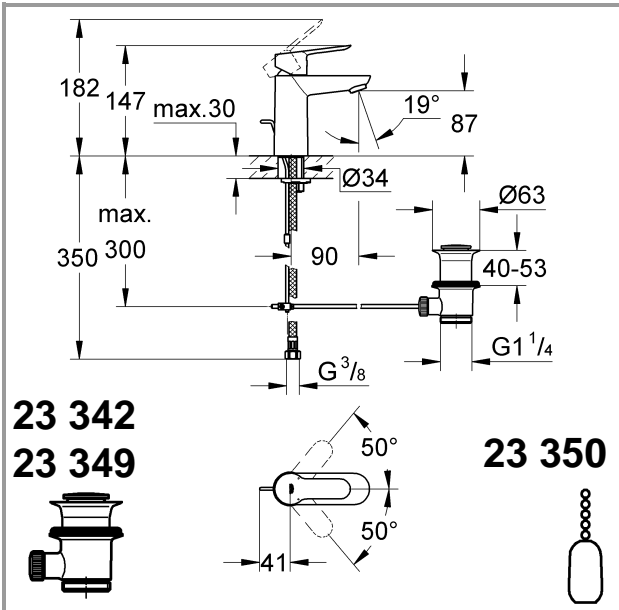

max. 70°

60°

2,5mm
3mm

Installation kit

*19 377
30mm

*19 017
13mm

23 347
23 354

23 348
23 355