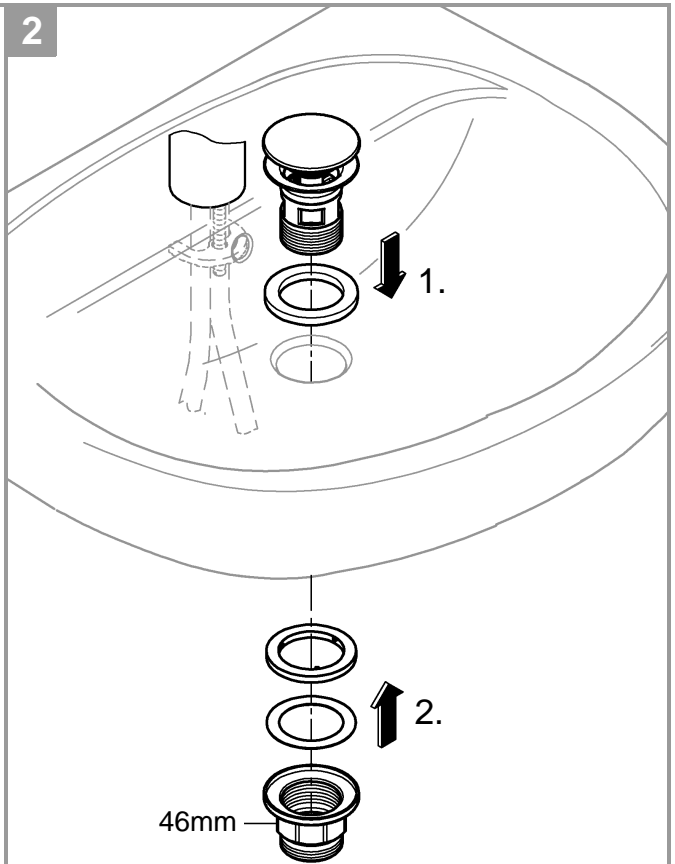

StartLoop

X=46 695

*46 375			07 052 180mm	*19 017	13mm
			*07 341 350mm		

1

2

3

CH

*12 064