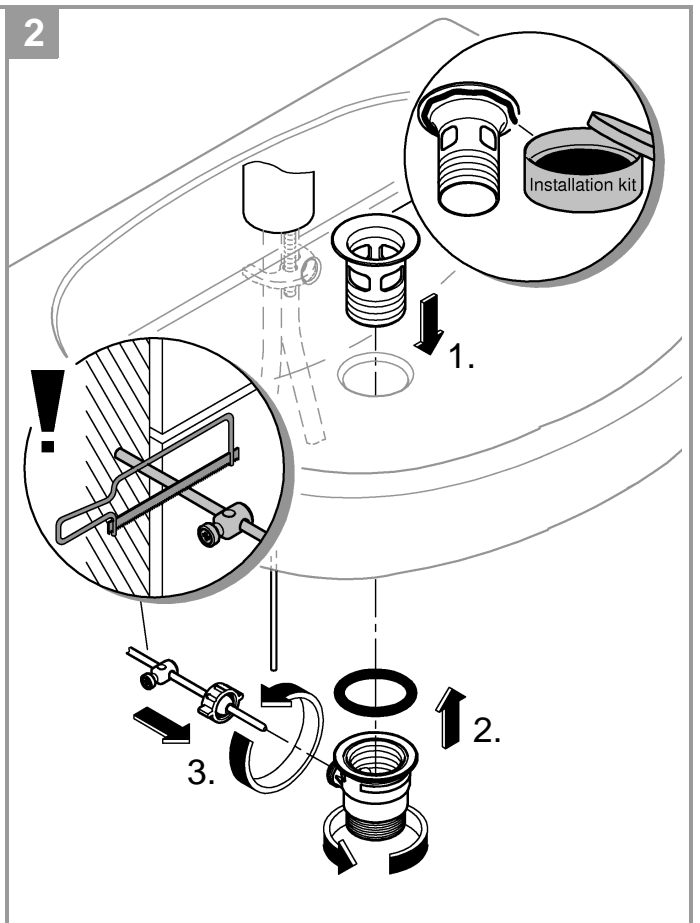

StartLoop

X=46 695

*46 375			07 052 180mm	*19 017	13mm
			*07 341 350mm		

1

2

3

CH

*12 064