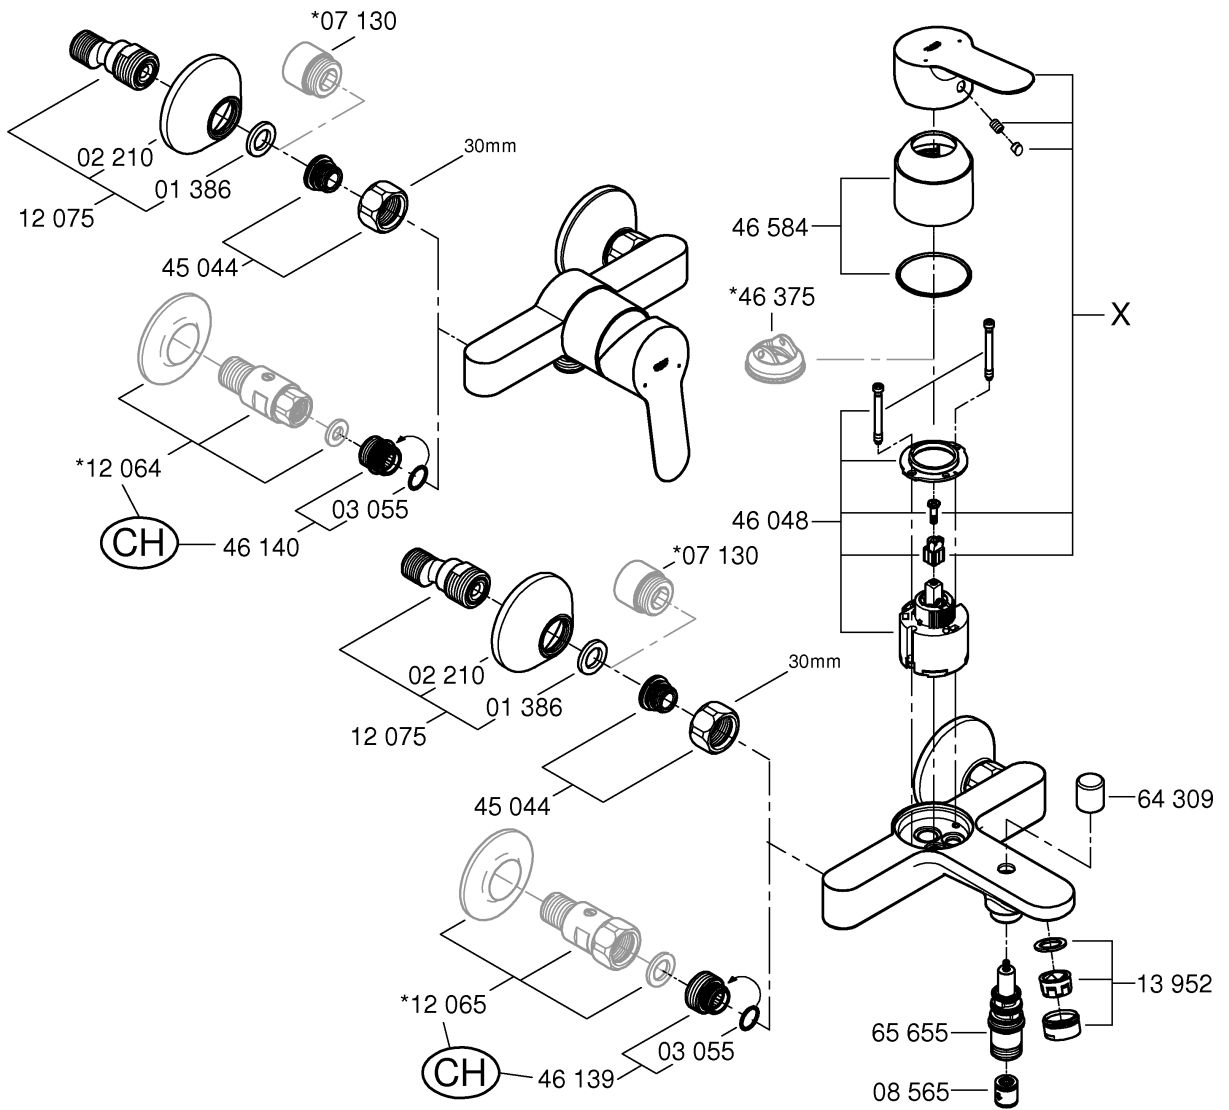

max. 70°

60°

2,5mm
3mm

Installation kit

*19 377
30mm

*19 017
13mm

23 347
23 354

23 348
23 355

StartEdge

StartLoop

X=46 698

X=46 696

* =

	*12 064	G ¹ / ₂	*19 377	 30mm	*07 130	 +20
	*12 065	G ³ / ₄				

StartEdge

X=46 697