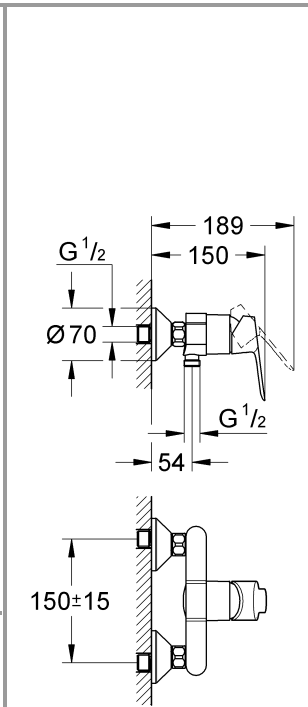

DIN 1988

DIN EN 806

bar

°C

max. 0,5

max. 10

5

1

max. 70°

60°

2,5mm
3mm

Installation kit

*19 377
30mm

*19 017
13mm

23 347
23 354

23 348
23 355

StartEdge

StartLoop

X=46 698

X=46 696

* =

	*12 064	G ¹ / ₂	*19 377	 30mm	*07 130	 +20
	*12 065	G ³ / ₄				

StartEdge

X=46 697

StartLoop

X=46 695

*46 375			07 052 180mm	*19 017	13mm
			*07 341 350mm		

1

2

3

CH

*12 064