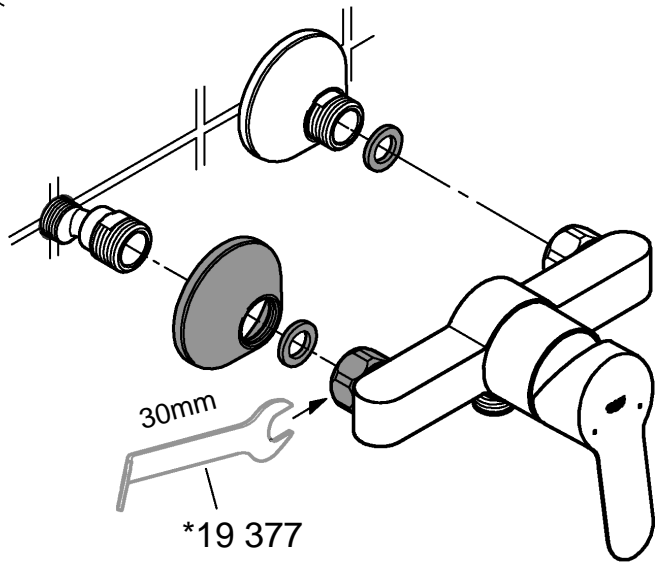

StartLoop

X=46 695

*46 375			07 052 180mm	*19 017	13mm
			*07 341 350mm		

1

2

3

CH

*12 064