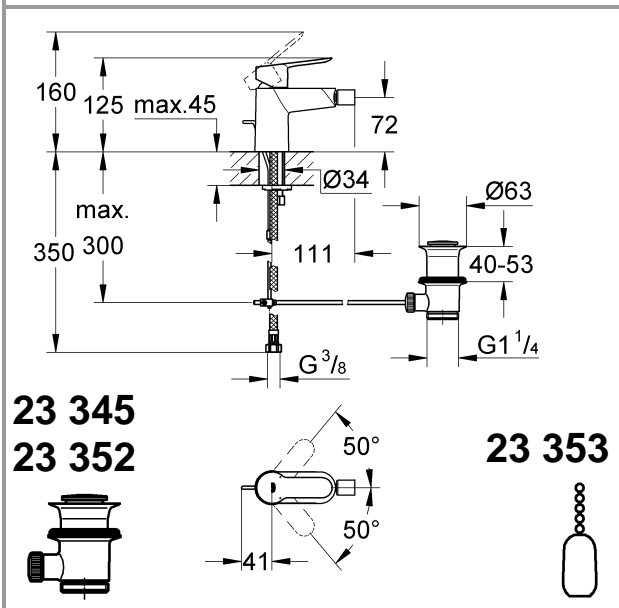

max. 70°

60°

2,5mm
3mm

Installation kit

*19 377
30mm

*19 017
13mm

23 347
23 354

23 348
23 355