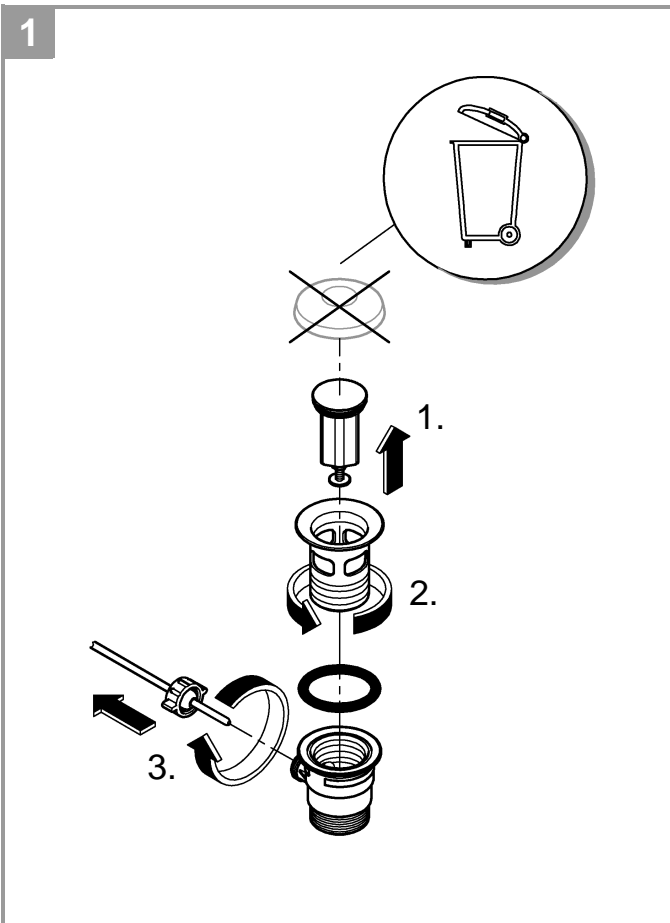

StartLoop

X=46 695

*46 375			07 052 180mm	*19 017	13mm
			*07 341 350mm		

1

2

3

CH

*12 064