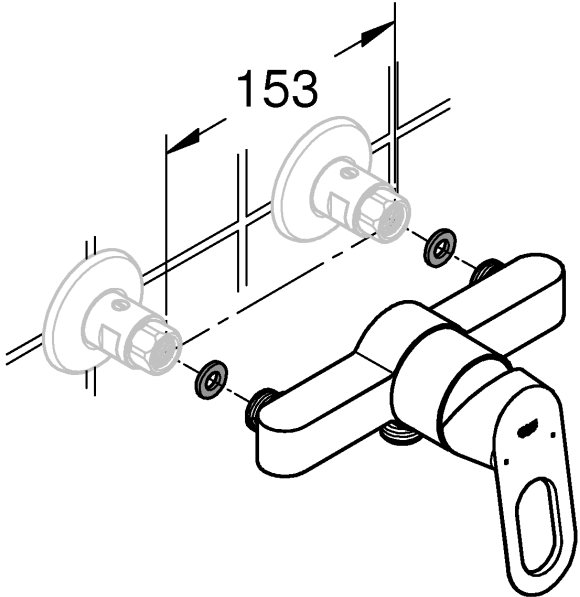

StartLoop

X=46 695

*46 375			07 052 180mm	*19 017	13mm
			*07 341 350mm		

1

2

3

CH

*12 064