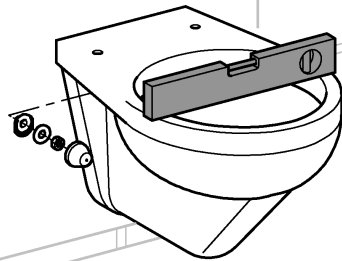

8a

8b

9

10

42 158

42 481

43 511

*37 311

37 119

*

=