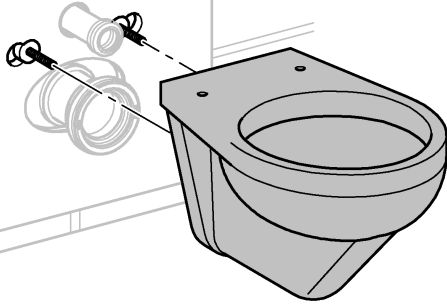

8a

8b

9

10

42 158

42 481

43 511

*37 311

37 119

*

=