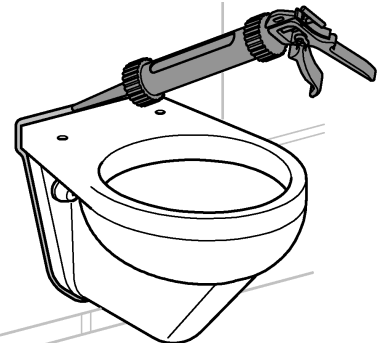

8a

8b

9

10

42 158

42 481

43 511

*37 311

37 119

*

=