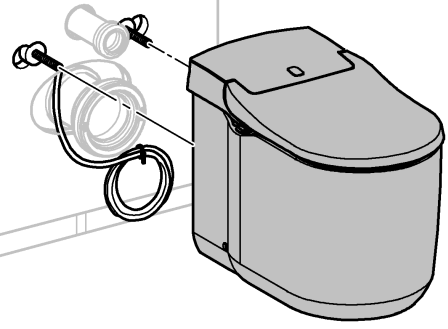

8a

8b

9

10

42 158

42 481

43 511

*37 311

37 119

*

=