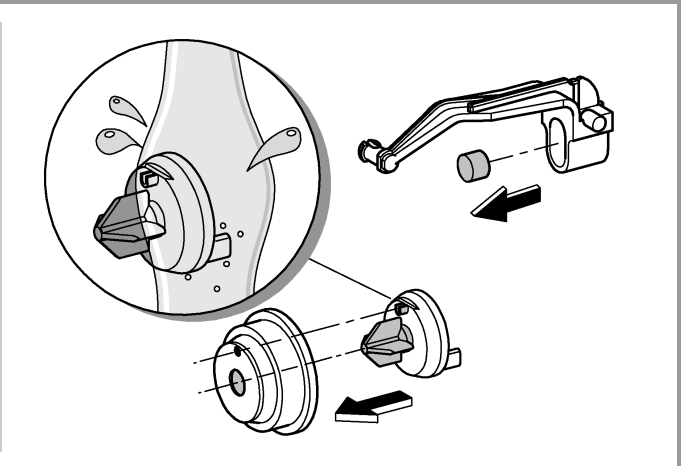

5

6

7

SERVICE

		X	Y	
6 l	3 l	81 mm	75 mm	
9 l	4,5 l	74 mm	75 mm	
5,5 l	3 l	119 mm	108 mm	

BS 1212-2

SERVICE

Pure Freude an Wasser