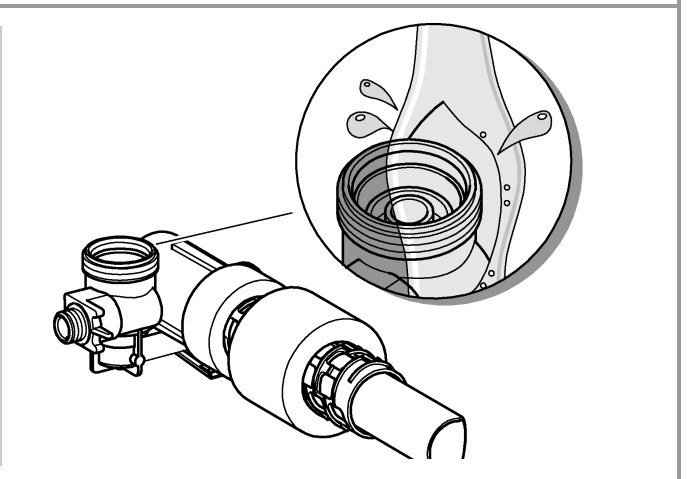

5

6

7

SERVICE

		X	Y	
6 l	3 l	81 mm	75 mm	
9 l	4,5 l	74 mm	75 mm	
5,5 l	3 l	119 mm	108 mm	

BS 1212-2

SERVICE

Pure Freude an Wasser