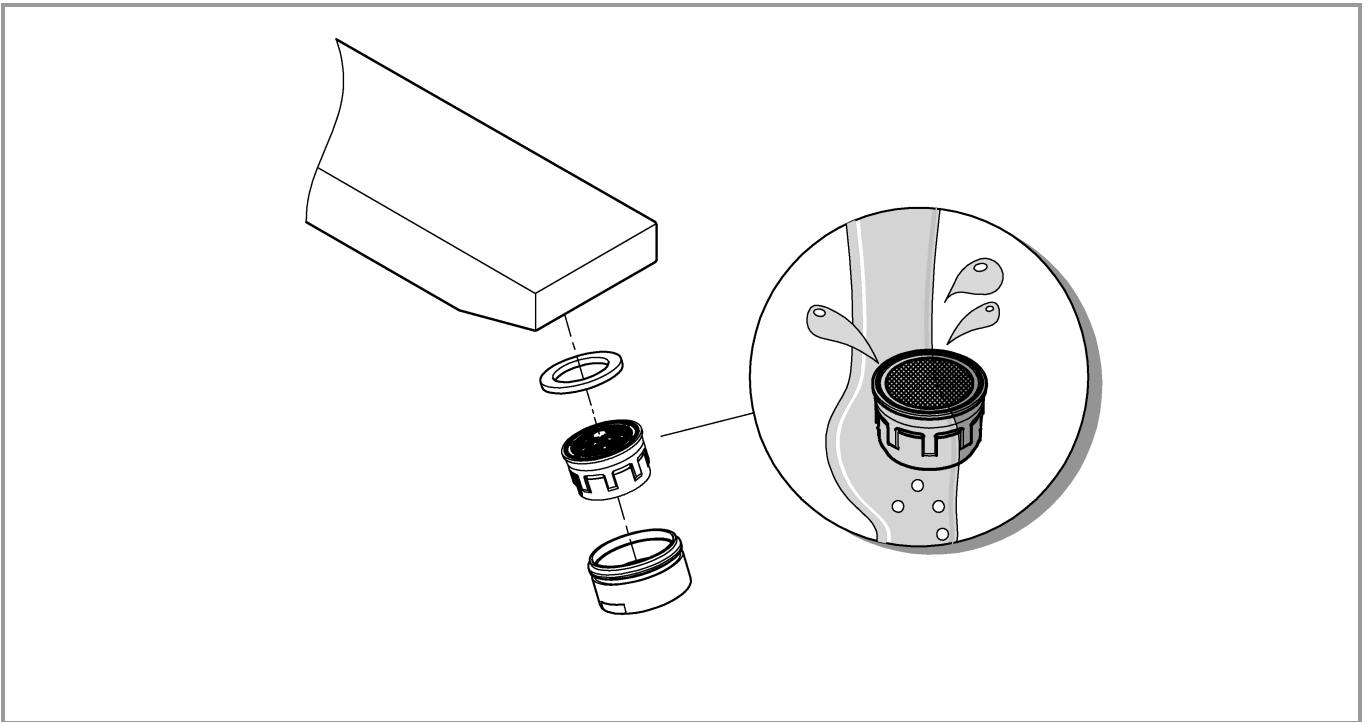

9

	07 052	180mm
	*07 341	350mm

*19 017	13mm

Pure Freude an Wasser

GROHE
WAVES

D

+49 571 3989 333
impressum@grohe.de

A