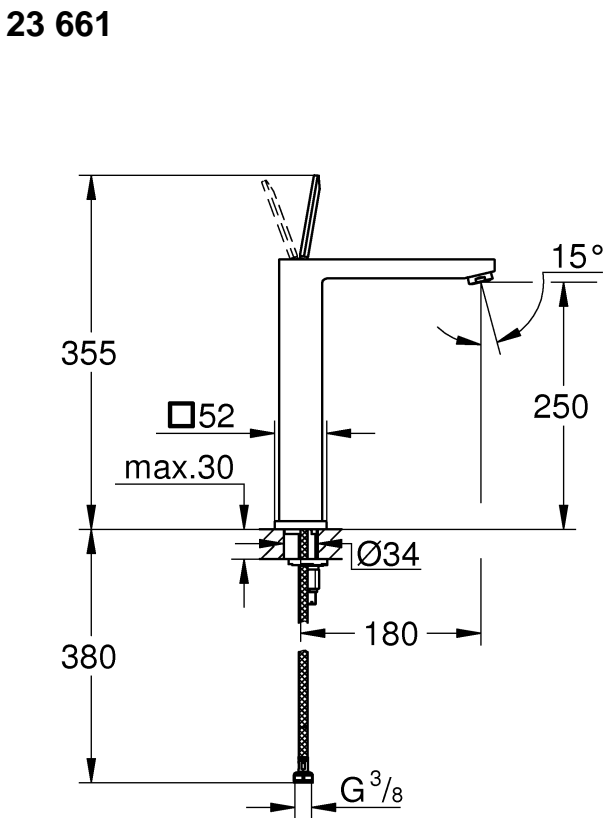

6

7

8

9

	23 654	23 656	23 657	23 658	23 661	23 664
	X	X	X	X		
						X
					X	
	X		X			X
	X	X	X	X	X	X
	X	X	X	X	X	X

<p>DIN 1988 DIN EN 806</p>		<p>bar</p> <p>max. 10</p> <p>0,5 5 1</p>	<p>max. 70°</p> <p>60°</p>	
				<p>13mm *19 017</p>

9

	07 052	180mm
	*07 341	350mm

*19 017	13mm

Pure Freude an Wasser

GROHE
WAVES

D

+49 571 3989 333
impressum@grohe.de

A