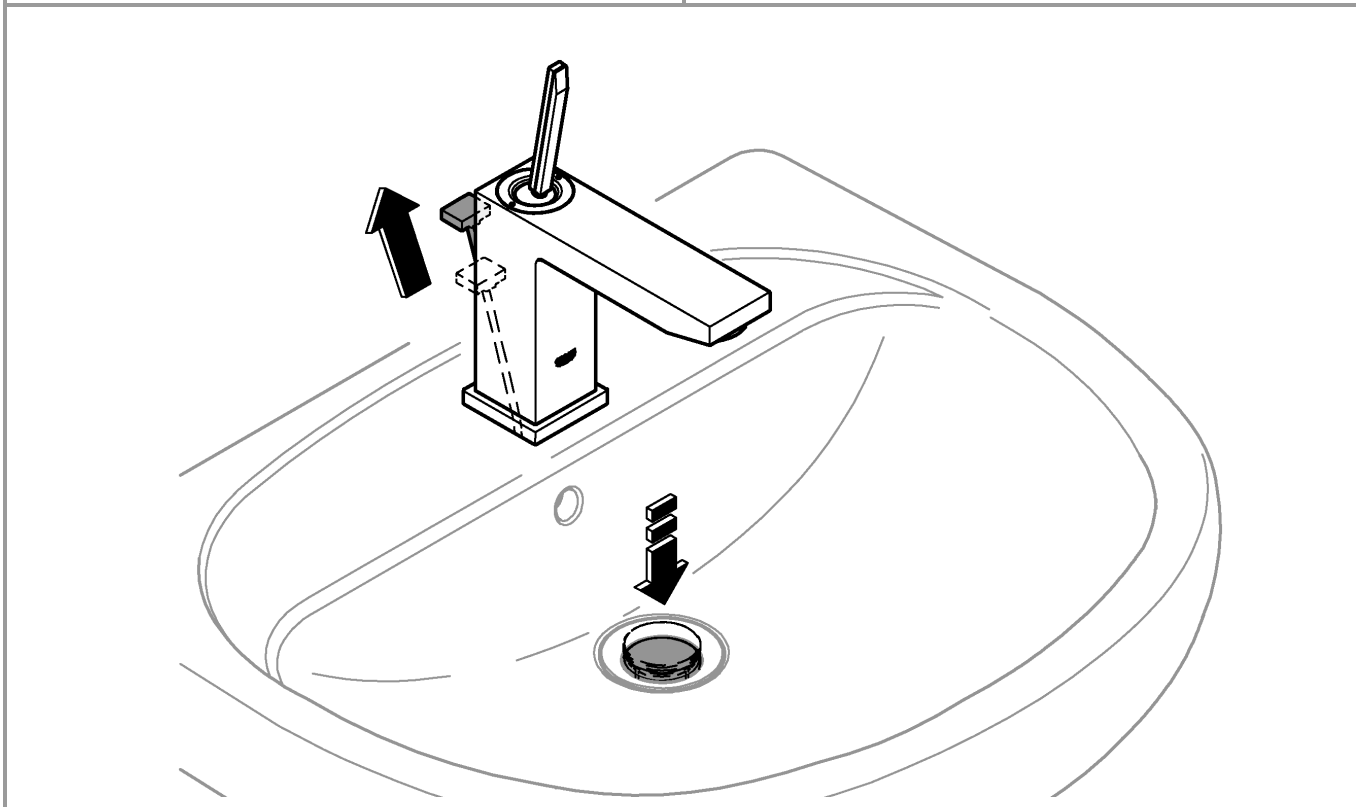

9

	07 052	180mm
	*07 341	350mm

*19 017	13mm

Pure Freude an Wasser

GROHE
WAVES

D

+49 571 3989 333
impressum@grohe.de

A