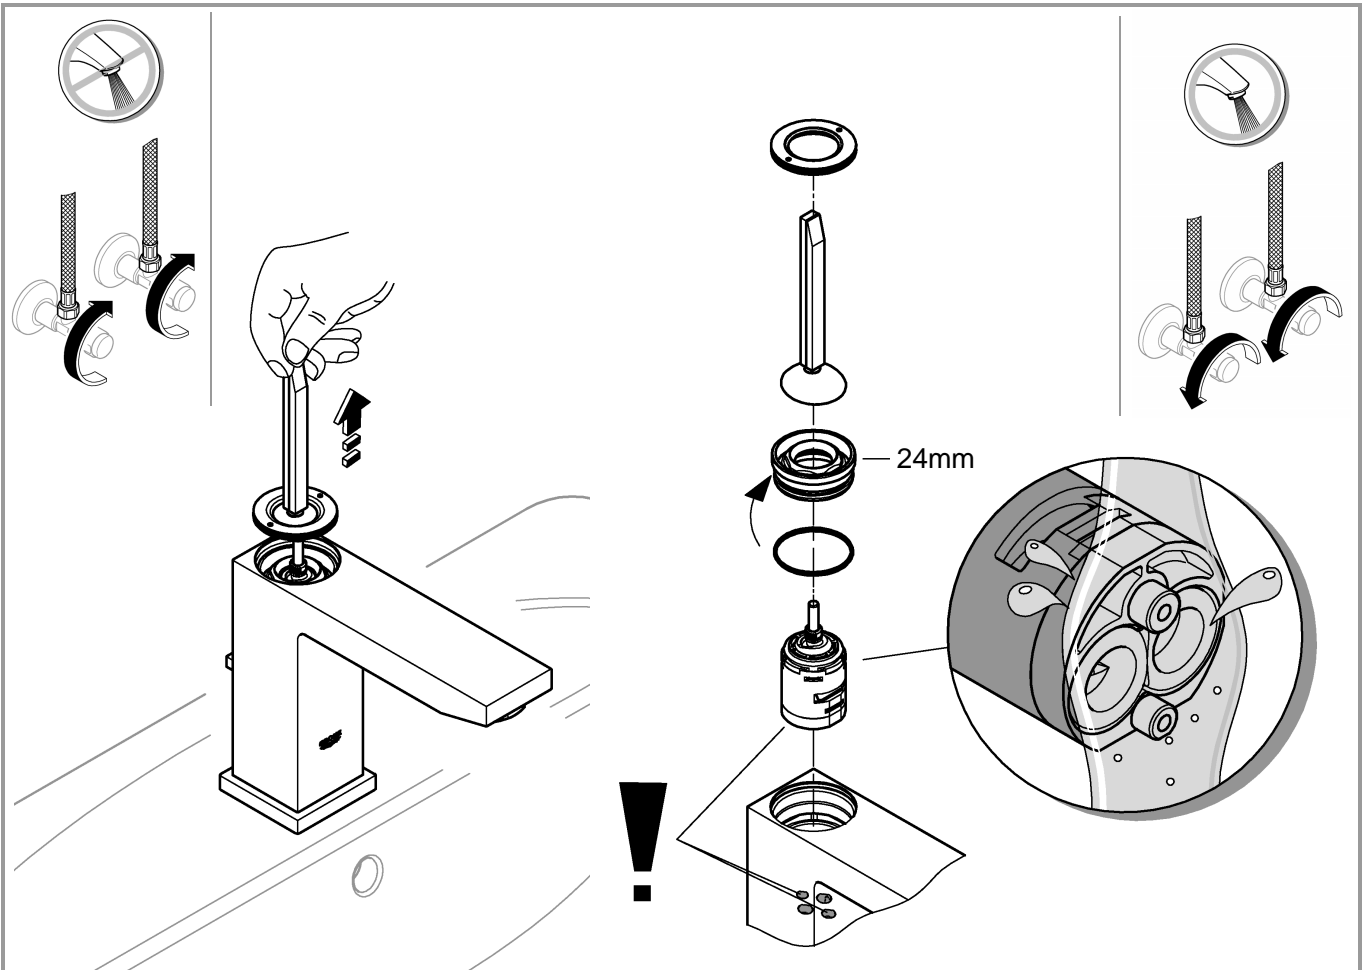

9

	07 052	180mm
	*07 341	350mm

*19 017	13mm

Pure Freude an Wasser

GROHE
WAVES

D

+49 571 3989 333
impressum@grohe.de

A