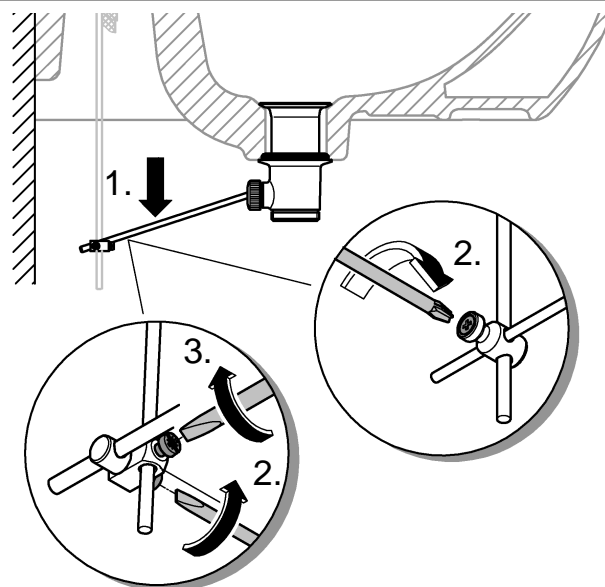

9

	07 052	180mm
	*07 341	350mm

*19 017	13mm

Pure Freude an Wasser

GROHE
WAVES

D

+49 571 3989 333
impressum@grohe.de

A