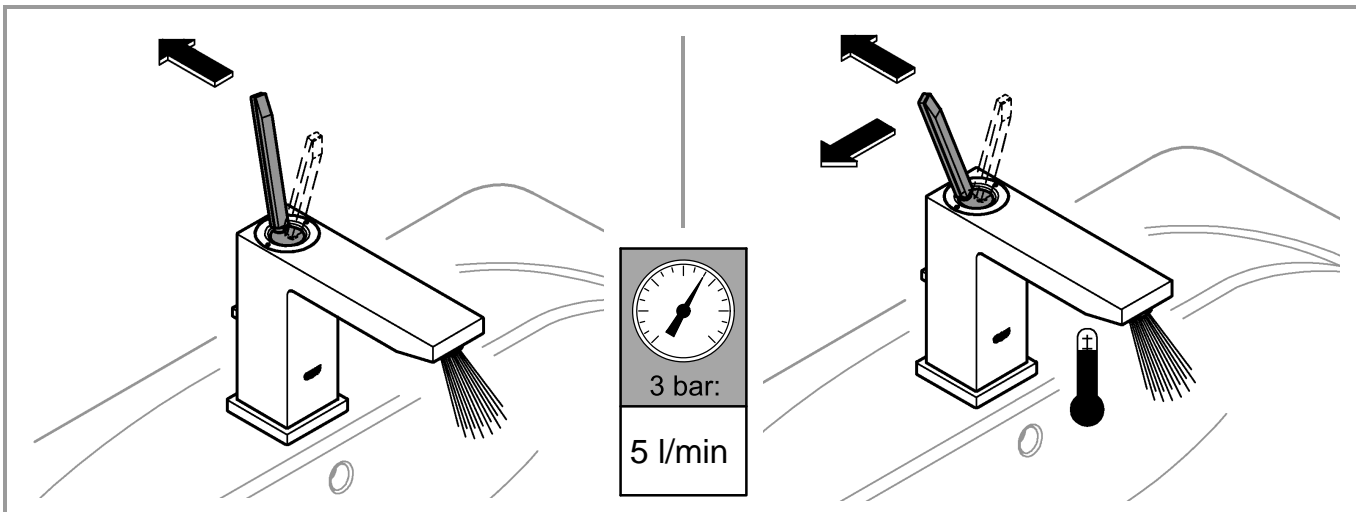

9

	07 052	180mm
	*07 341	350mm

*19 017	13mm

Pure Freude an Wasser

GROHE
WAVES

D

+49 571 3989 333
impressum@grohe.de

A