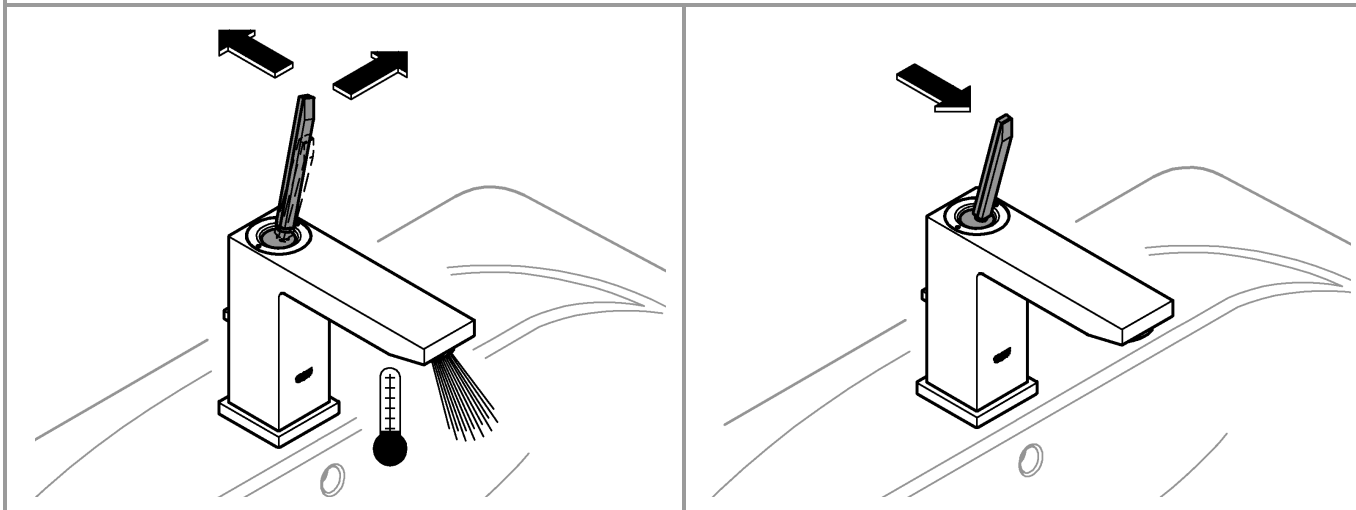

9

	07 052	180mm
	*07 341	350mm

*19 017	13mm

Pure Freude an Wasser

GROHE
WAVES

D

+49 571 3989 333
impressum@grohe.de

A