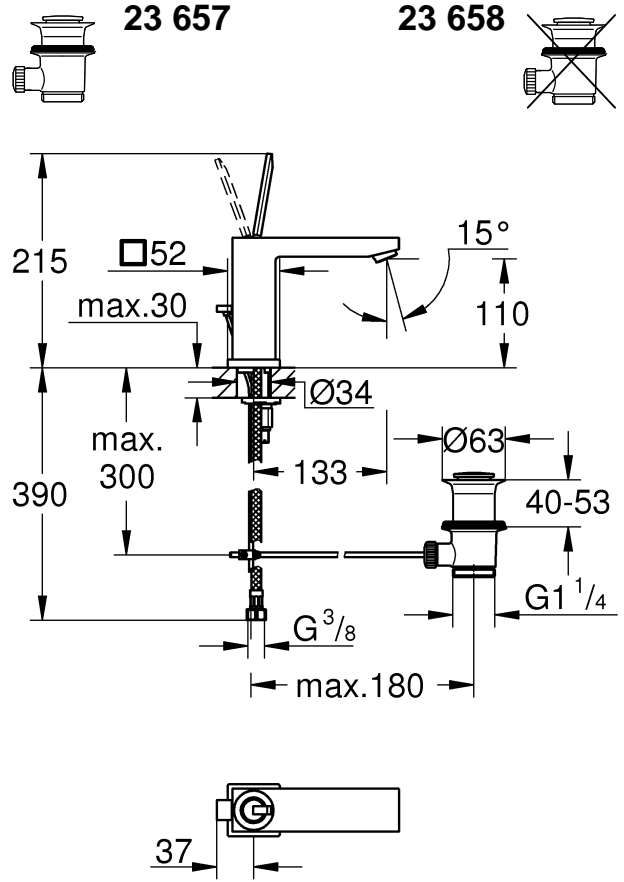

6

7

8

9

	23 654	23 656	23 657	23 658	23 661	23 664
	X	X	X	X		
						X
					X	
	X		X			X
	X	X	X	X	X	X
	X	X	X	X	X	X

<p>DIN 1988 DIN EN 806</p>		<p>bar</p> <p>max. 10</p> <p>0,5 5 1</p>	<p>max. 70°</p> <p>60°</p>	
				<p>13mm *19 017</p>

9

	07 052	180mm
	*07 341	350mm

*19 017	13mm

Pure Freude an Wasser

GROHE
WAVES

D

+49 571 3989 333
impressum@grohe.de

A