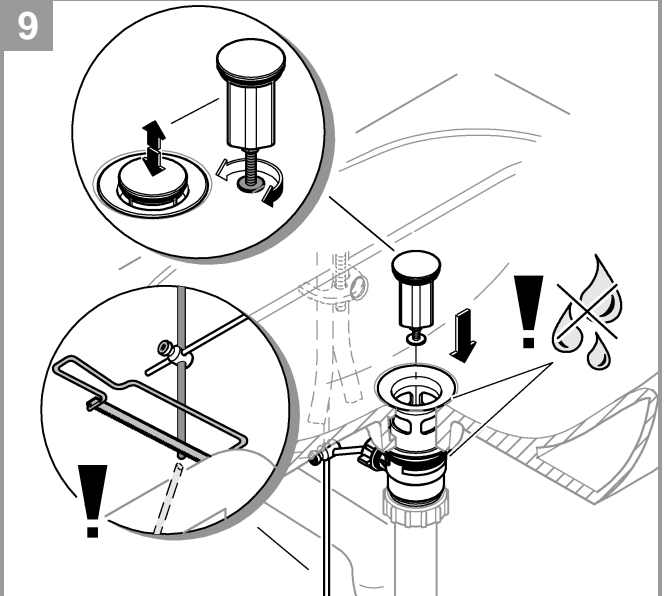

9

	07 052	180mm
	*07 341	350mm

*19 017	13mm

Pure Freude an Wasser

GROHE
WAVES

D

+49 571 3989 333
impressum@grohe.de

A