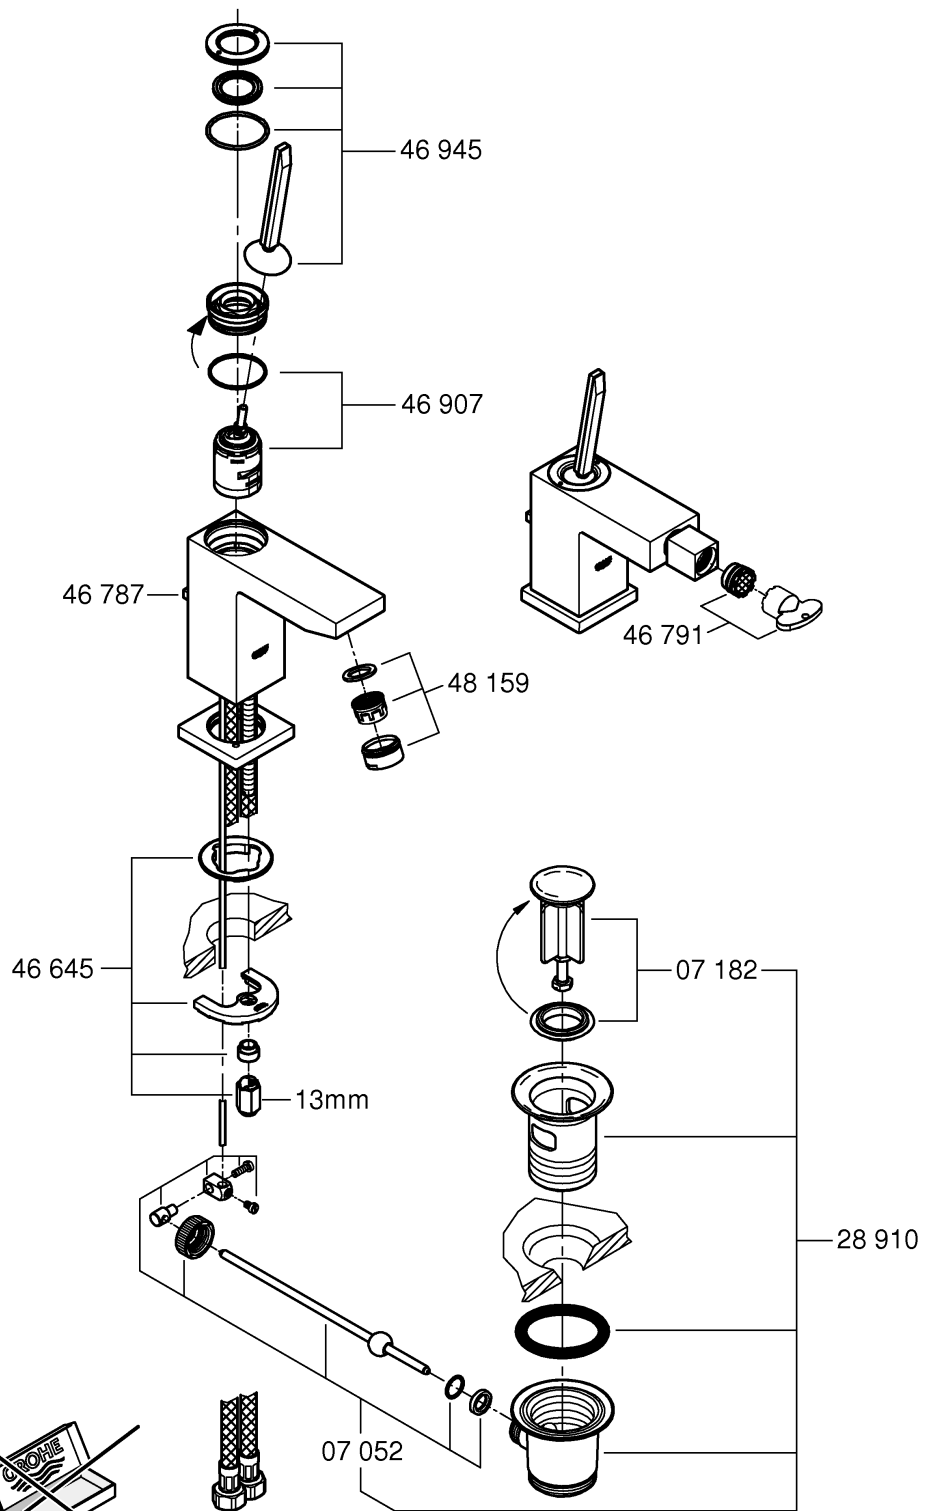

6

7

8

9

	23 654	23 656	23 657	23 658	23 661	23 664
	X	X	X	X		
						X
					X	
	X		X			X
	X	X	X	X	X	X
	X	X	X	X	X	X

<p>DIN 1988 DIN EN 806</p>		<p>bar</p> <p>max. 10</p> <p>0,5 5 1</p>	<p>max. 70°</p> <p>60°</p>	
				<p>13mm *19 017</p>

9

	07 052	180mm
	*07 341	350mm

*19 017	13mm

Pure Freude an Wasser

GROHE
WAVES

D

+49 571 3989 333
impressum@grohe.de

A