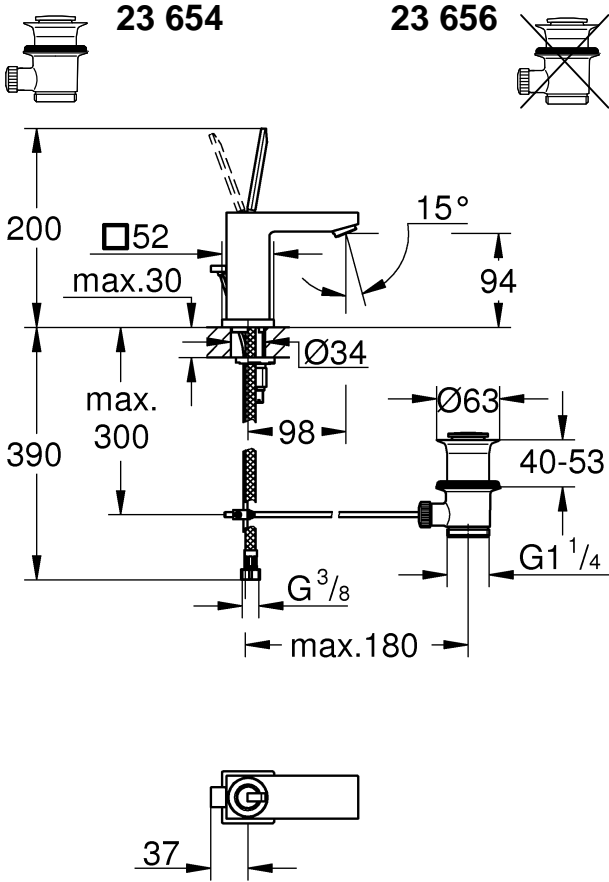

6

7

8

9

	23 654	23 656	23 657	23 658	23 661	23 664
	X	X	X	X		
						X
					X	
	X		X			X
	X	X	X	X	X	X
	X	X	X	X	X	X

<p>DIN 1988 DIN EN 806</p>		<p>bar</p> <p>max. 10</p> <p>0,5 5 1</p>	<p>max. 70°</p> <p>60°</p>	
				<p>13mm *19 017</p>

9

	07 052	180mm
	*07 341	350mm

*19 017	13mm

Pure Freude an Wasser

GROHE
WAVES

D

+49 571 3989 333
impressum@grohe.de

A