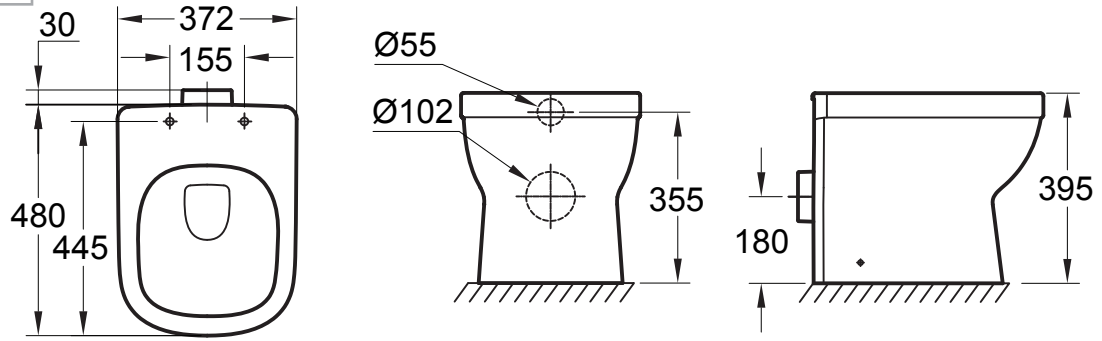

39329

39339

Pure Freude an Wasser

GROHE
WAVES

- D**
☎ +49 571 3989 333
impressum@grohe.de
- A**
☎ +43 1 68060
info-at@grohe.com
- AUS**
Argent Sydney
☎ +(02) 8394 5800
Argent Melbourne
☎ +(03) 9682 1231
- B**
☎ +32 16 230660
info.be@grohe.com
- BG**
☎ 0800 770 1222
falecom@grohe.com
- BR**
☎ +359 2 9719959
grohe-bulgaria@grohe.com
- CAU**
☎ +99 412 497 09 74
info-az@grohe.com
- CDN**
☎ +1 888 6447643
info@grohe.ca
- CH**
☎ +41 448777300
info@grohe.ch
- CN**
☎ +86 21 63758878
- CY**
☎ +357 22 465200
info@grome.com
- CZ**
☎ +420 277 004 190
grohe-cz@grohe.com
- DK**
☎ +45 44 656800
grohe@grohe.dk
- E**
☎ +34 93 3368850
grohe@grohe.es
- EST**
☎ +372 6616354
grohe@grohe.ee
- F**
☎ +33 1 49972900
marketing-fr@grohe.com
- FIN**
☎ +358 10 8201100
teknocalor@teknocalor.fi
- GB**
☎ +44 871 200 3414
info-uk@grohe.com
- GR**
☎ +30 210 2712908
nsapountzis@ath.forthnet.gr
- H**
☎ +36 1 2388045
info-hu@grohe.com
- HK**
☎ +852 2969 7067
info@grohe.hk
- I**
☎ +39 2 959401
info-it@grohe.com
- IND**
☎ +91 124 4933000
customercare.in@grohe.com
- IS**
☎ +354 515 4000
jonst@byko.is
- J**
☎ +81 3 32989730
info@grohe.co.jp
- KZ**
☎ +7 727 311 07 39
info-cac@grohe.com
- LT**
☎ +372 6616354
grohe@grohe.ee
- LV**
☎ +372 6616354
grohe@grohe.ee
- MAL**
☎ +1 800 80 6570
info-singapore@grohe.com
- MX**
☎ 01800 8391200
pregunta@grohe.com
- N**
☎ +47 22 072070
grohe@grohe.no
- NL**
☎ +31 79 3680133
vragen-nl@grohe.com
- NZ**
☎ +09/373 4324
- P**
☎ +351 234 529620
commercial-pt@grohe.com
- PL**
☎ +48 22 5432640
biuro@grohe.com.pl
- RI**
☎ +62 21 2358 4751
info-singapore@grohe.com
- RO**
☎ +40 21 2125050
info-ro@grohe.com
- ROK**
☎ +82 2 559 0790
info-singapore@grohe.com
- RP**
☎ +63 2 8041617
- RUS**
☎ +7 495 9819510
info@grohe.ru
- S**
☎ +46 771 141314
grohe@grohe.se
- SGP**
☎ +65 6 7385585
info-singapore@grohe.com
- SK**
☎ +420 277 004 190
grohe-cz@grohe.com
- T**
☎ +66 2610 3685
info-singapore@grohe.com
- TR**
☎ +90 216 441 23 70
GroheTurkey@grome.com
- UA**
☎ +38 44 5375273
info-ua@grohe.com
- USA**
☎ +1 800 4447643
us-customerservice@grohe.com
- VN**
☎ +84 8 5413 6840
info-singapore@grohe.com
- AL** **BiH** **HR** **KS**
ME **MK** **SLO** **SRB**
☎ +385 1 2911470
adria-hr@grohe.com
- Eastern Mediterranean,
Middle East - Africa
Area Sales Office:**
☎ +357 22 465200
info@grome.com
- IR** **OM** **UAE** **YEM**
☎ +971 4 3318070
grohedubai@grome.com
- Far East Area Sales Office:**
☎ +65 6311 3600
info@grohe.com.sg
- Latin America:**
☎ +52 818 3050626
pregunta@grohe.com