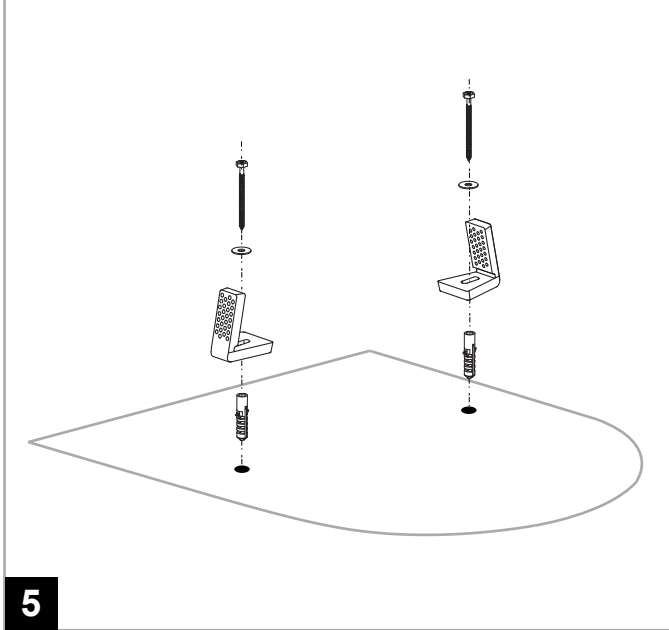

39329

39339

Pure Freude an Wasser

GROHE
WAVES

- D**
☎ +49 571 3989 333
impressum@grohe.de
- A**
☎ +43 1 68060
info-at@grohe.com
- AUS**
Argent Sydney
☎ +(02) 8394 5800
Argent Melbourne
☎ +(03) 9682 1231
- B**
☎ +32 16 230660
info.be@grohe.com
- BG**
☎ 0800 770 1222
falecom@grohe.com
- BR**
☎ +359 2 9719959
grohe-bulgaria@grohe.com
- CAU**
☎ +99 412 497 09 74
info-az@grohe.com
- CDN**
☎ +1 888 6447643
info@grohe.ca
- CH**
☎ +41 448777300
info@grohe.ch
- CN**
☎ +86 21 63758878
- CY**
☎ +357 22 465200
info@grome.com
- CZ**
☎ +420 277 004 190
grohe-cz@grohe.com
- DK**
☎ +45 44 656800
grohe@grohe.dk
- E**
☎ +34 93 3368850
grohe@grohe.es
- EST**
☎ +372 6616354
grohe@grohe.ee
- F**
☎ +33 1 49972900
marketing-fr@grohe.com
- FIN**
☎ +358 10 8201100
teknocalor@teknocalor.fi
- GB**
☎ +44 871 200 3414
info-uk@grohe.com
- GR**
☎ +30 210 2712908
nsapountzis@ath.forthnet.gr
- H**
☎ +36 1 2388045
info-hu@grohe.com
- HK**
☎ +852 2969 7067
info@grohe.hk
- I**
☎ +39 2 959401
info-it@grohe.com
- IND**
☎ +91 124 4933000
customercare.in@grohe.com
- IS**
☎ +354 515 4000
jonst@byko.is
- J**
☎ +81 3 32989730
info@grohe.co.jp
- KZ**
☎ +7 727 311 07 39
info-cac@grohe.com
- LT**
☎ +372 6616354
grohe@grohe.ee
- LV**
☎ +372 6616354
grohe@grohe.ee
- MAL**
☎ +1 800 80 6570
info-singapore@grohe.com
- MX**
☎ 01800 8391200
pregunta@grohe.com
- N**
☎ +47 22 072070
grohe@grohe.no
- NL**
☎ +31 79 3680133
vragen-nl@grohe.com
- NZ**
☎ +09/373 4324
- P**
☎ +351 234 529620
commercial-pt@grohe.com
- PL**
☎ +48 22 5432640
biuro@grohe.com.pl
- RI**
☎ +62 21 2358 4751
info-singapore@grohe.com
- RO**
☎ +40 21 2125050
info-ro@grohe.com
- ROK**
☎ +82 2 559 0790
info-singapore@grohe.com
- RP**
☎ +63 2 8041617
- RUS**
☎ +7 495 9819510
info@grohe.ru
- S**
☎ +46 771 141314
grohe@grohe.se
- SGP**
☎ +65 6 7385585
info-singapore@grohe.com
- SK**
☎ +420 277 004 190
grohe-cz@grohe.com
- T**
☎ +66 2610 3685
info-singapore@grohe.com
- TR**
☎ +90 216 441 23 70
GroheTurkey@grome.com
- UA**
☎ +38 44 5375273
info-ua@grohe.com
- USA**
☎ +1 800 4447643
us-customerservice@grohe.com
- VN**
☎ +84 8 5413 6840
info-singapore@grohe.com
- AL** **BiH** **HR** **KS**
ME **MK** **SLO** **SRB**
☎ +385 1 2911470
adria-hr@grohe.com
- Eastern Mediterranean,
Middle East - Africa
Area Sales Office:**
☎ +357 22 465200
info@grome.com
- IR** **OM** **UAE** **YEM**
☎ +971 4 3318070
grohedubai@grome.com
- Far East Area Sales Office:**
☎ +65 6311 3600
info@grohe.com.sg
- Latin America:**
☎ +52 818 3050626
pregunta@grohe.com