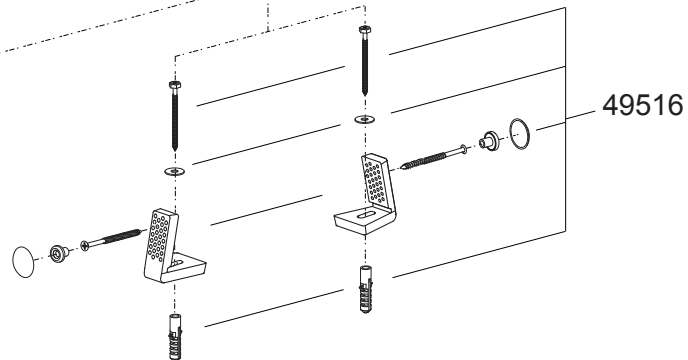

39329

39339

Pure Freude an Wasser

GROHE
WAVES

- D**
☎ +49 571 3989 333
impressum@grohe.de
- A**
☎ +43 1 68060
info-at@grohe.com
- AUS**
Argent Sydney
☎ +(02) 8394 5800
Argent Melbourne
☎ +(03) 9682 1231
- B**
☎ +32 16 230660
info.be@grohe.com
- BG**
☎ 0800 770 1222
falecom@grohe.com
- BR**
☎ +359 2 9719959
grohe-bulgaria@grohe.com
- CAU**
☎ +99 412 497 09 74
info-az@grohe.com
- CDN**
☎ +1 888 6447643
info@grohe.ca
- CH**
☎ +41 448777300
info@grohe.ch
- CN**
☎ +86 21 63758878
- CY**
☎ +357 22 465200
info@grome.com
- CZ**
☎ +420 277 004 190
grohe-cz@grohe.com
- DK**
☎ +45 44 656800
grohe@grohe.dk
- E**
☎ +34 93 3368850
grohe@grohe.es
- EST**
☎ +372 6616354
grohe@grohe.ee
- F**
☎ +33 1 49972900
marketing-fr@grohe.com
- FIN**
☎ +358 10 8201100
teknocalor@teknocalor.fi
- GB**
☎ +44 871 200 3414
info-uk@grohe.com
- GR**
☎ +30 210 2712908
nsapountzis@ath.forthnet.gr
- H**
☎ +36 1 2388045
info-hu@grohe.com
- HK**
☎ +852 2969 7067
info@grohe.hk
- I**
☎ +39 2 959401
info-it@grohe.com
- IND**
☎ +91 124 4933000
customercare.in@grohe.com
- IS**
☎ +354 515 4000
jonst@byko.is
- J**
☎ +81 3 32989730
info@grohe.co.jp
- KZ**
☎ +7 727 311 07 39
info-cac@grohe.com
- LT**
☎ +372 6616354
grohe@grohe.ee
- LV**
☎ +372 6616354
grohe@grohe.ee
- MAL**
☎ +1 800 80 6570
info-singapore@grohe.com
- MX**
☎ 01800 8391200
pregunta@grohe.com
- N**
☎ +47 22 072070
grohe@grohe.no
- NL**
☎ +31 79 3680133
vragen-nl@grohe.com
- NZ**
☎ +09/373 4324
- P**
☎ +351 234 529620
commercial-pt@grohe.com
- PL**
☎ +48 22 5432640
biuro@grohe.com.pl
- RI**
☎ +62 21 2358 4751
info-singapore@grohe.com
- RO**
☎ +40 21 2125050
info-ro@grohe.com
- ROK**
☎ +82 2 559 0790
info-singapore@grohe.com
- RP**
☎ +63 2 8041617
- RUS**
☎ +7 495 9819510
info@grohe.ru
- S**
☎ +46 771 141314
grohe@grohe.se
- SGP**
☎ +65 6 7385585
info-singapore@grohe.com
- SK**
☎ +420 277 004 190
grohe-cz@grohe.com
- T**
☎ +66 2610 3685
info-singapore@grohe.com
- TR**
☎ +90 216 441 23 70
GroheTurkey@grome.com
- UA**
☎ +38 44 5375273
info-ua@grohe.com
- USA**
☎ +1 800 4447643
us-customerservice@grohe.com
- VN**
☎ +84 8 5413 6840
info-singapore@grohe.com
- AL** **BiH** **HR** **KS**
ME **MK** **SLO** **SRB**
☎ +385 1 2911470
adria-hr@grohe.com
- Eastern Mediterranean,
Middle East - Africa
Area Sales Office:**
☎ +357 22 465200
info@grome.com
- IR** **OM** **UAE** **YEM**
☎ +971 4 3318070
grohedubai@grome.com
- Far East Area Sales Office:**
☎ +65 6311 3600
info@grohe.com.sg
- Latin America:**
☎ +52 818 3050626
pregunta@grohe.com