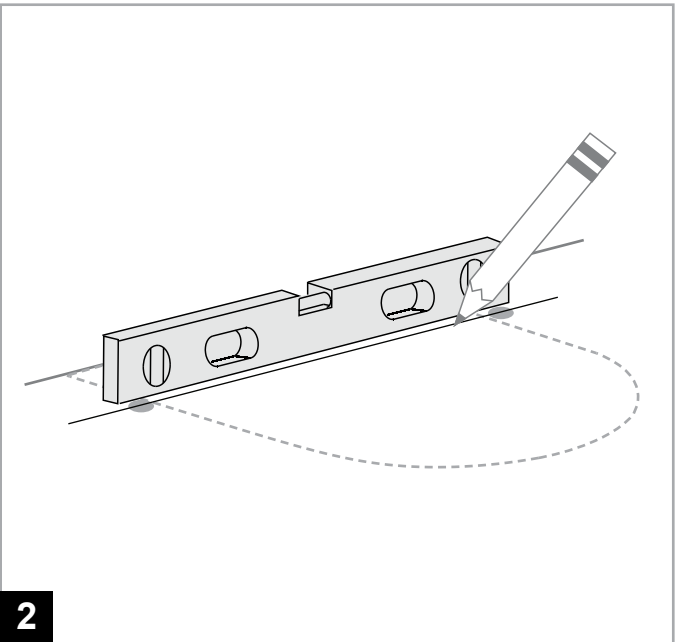

39329

39339

Pure Freude an Wasser

GROHE
WAVES

- D**
☎ +49 571 3989 333
impressum@grohe.de
- A**
☎ +43 1 68060
info-at@grohe.com
- AUS**
Argent Sydney
☎ +(02) 8394 5800
Argent Melbourne
☎ +(03) 9682 1231
- B**
☎ +32 16 230660
info.be@grohe.com
- BG**
☎ 0800 770 1222
falecom@grohe.com
- BR**
☎ +359 2 9719959
grohe-bulgaria@grohe.com
- CAU**
☎ +99 412 497 09 74
info-az@grohe.com
- CDN**
☎ +1 888 6447643
info@grohe.ca
- CH**
☎ +41 448777300
info@grohe.ch
- CN**
☎ +86 21 63758878
- CY**
☎ +357 22 465200
info@grome.com
- CZ**
☎ +420 277 004 190
grohe-cz@grohe.com
- DK**
☎ +45 44 656800
grohe@grohe.dk
- E**
☎ +34 93 3368850
grohe@grohe.es
- EST**
☎ +372 6616354
grohe@grohe.ee
- F**
☎ +33 1 49972900
marketing-fr@grohe.com
- FIN**
☎ +358 10 8201100
teknocalor@teknocalor.fi
- GB**
☎ +44 871 200 3414
info-uk@grohe.com
- GR**
☎ +30 210 2712908
nsapountzis@ath.forthnet.gr
- H**
☎ +36 1 2388045
info-hu@grohe.com
- HK**
☎ +852 2969 7067
info@grohe.hk
- I**
☎ +39 2 959401
info-it@grohe.com
- IND**
☎ +91 124 4933000
customercare.in@grohe.com
- IS**
☎ +354 515 4000
jonst@byko.is
- J**
☎ +81 3 32989730
info@grohe.co.jp
- KZ**
☎ +7 727 311 07 39
info-cac@grohe.com
- LT**
☎ +372 6616354
grohe@grohe.ee
- LV**
☎ +372 6616354
grohe@grohe.ee
- MAL**
☎ +1 800 80 6570
info-singapore@grohe.com
- MX**
☎ 01800 8391200
pregunta@grohe.com
- N**
☎ +47 22 072070
grohe@grohe.no
- NL**
☎ +31 79 3680133
vragen-nl@grohe.com
- NZ**
☎ +09/373 4324
- P**
☎ +351 234 529620
commercial-pt@grohe.com
- PL**
☎ +48 22 5432640
biuro@grohe.com.pl
- RI**
☎ +62 21 2358 4751
info-singapore@grohe.com
- RO**
☎ +40 21 2125050
info-ro@grohe.com
- ROK**
☎ +82 2 559 0790
info-singapore@grohe.com
- RP**
☎ +63 2 8041617
- RUS**
☎ +7 495 9819510
info@grohe.ru
- S**
☎ +46 771 141314
grohe@grohe.se
- SGP**
☎ +65 6 7385585
info-singapore@grohe.com
- SK**
☎ +420 277 004 190
grohe-cz@grohe.com
- T**
☎ +66 2610 3685
info-singapore@grohe.com
- TR**
☎ +90 216 441 23 70
GroheTurkey@grome.com
- UA**
☎ +38 44 5375273
info-ua@grohe.com
- USA**
☎ +1 800 4447643
us-customerservice@grohe.com
- VN**
☎ +84 8 5413 6840
info-singapore@grohe.com
- AL** **BiH** **HR** **KS**
ME **MK** **SLO** **SRB**
☎ +385 1 2911470
adria-hr@grohe.com
- Eastern Mediterranean,
Middle East - Africa
Area Sales Office:**
☎ +357 22 465200
info@grome.com
- IR** **OM** **UAE** **YEM**
☎ +971 4 3318070
grohedubai@grome.com
- Far East Area Sales Office:**
☎ +65 6311 3600
info@grohe.com.sg
- Latin America:**
☎ +52 818 3050626
pregunta@grohe.com