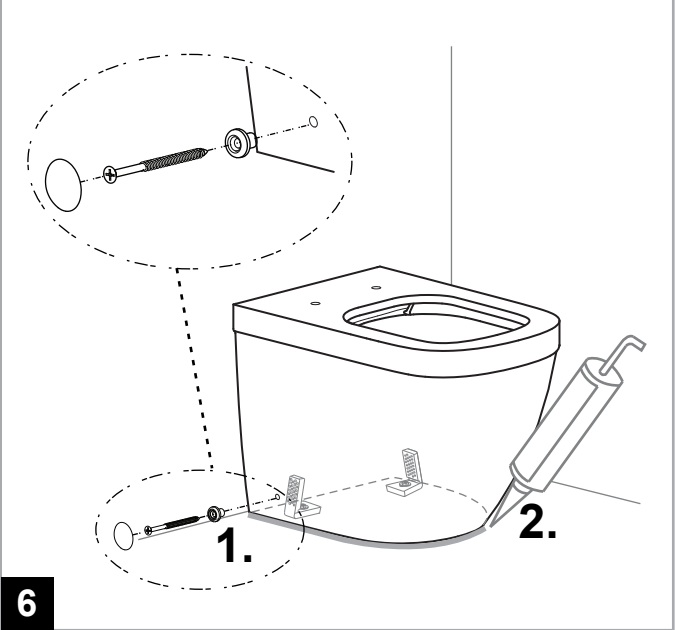

39329

39339

Pure Freude an Wasser

GROHE
WAVES

- D**
☎ +49 571 3989 333
impressum@grohe.de
- A**
☎ +43 1 68060
info-at@grohe.com
- AUS**
Argent Sydney
☎ +(02) 8394 5800
Argent Melbourne
☎ +(03) 9682 1231
- B**
☎ +32 16 230660
info.be@grohe.com
- BG**
☎ 0800 770 1222
falecom@grohe.com
- BR**
☎ +359 2 9719959
grohe-bulgaria@grohe.com
- CAU**
☎ +99 412 497 09 74
info-az@grohe.com
- CDN**
☎ +1 888 6447643
info@grohe.ca
- CH**
☎ +41 448777300
info@grohe.ch
- CN**
☎ +86 21 63758878
- CY**
☎ +357 22 465200
info@grome.com
- CZ**
☎ +420 277 004 190
grohe-cz@grohe.com
- DK**
☎ +45 44 656800
grohe@grohe.dk
- E**
☎ +34 93 3368850
grohe@grohe.es
- EST**
☎ +372 6616354
grohe@grohe.ee
- F**
☎ +33 1 49972900
marketing-fr@grohe.com
- FIN**
☎ +358 10 8201100
teknocalor@teknocalor.fi
- GB**
☎ +44 871 200 3414
info-uk@grohe.com
- GR**
☎ +30 210 2712908
nsapountzis@ath.forthnet.gr
- H**
☎ +36 1 2388045
info-hu@grohe.com
- HK**
☎ +852 2969 7067
info@grohe.hk
- I**
☎ +39 2 959401
info-it@grohe.com
- IND**
☎ +91 124 4933000
customercare.in@grohe.com
- IS**
☎ +354 515 4000
jonst@byko.is
- J**
☎ +81 3 32989730
info@grohe.co.jp
- KZ**
☎ +7 727 311 07 39
info-cac@grohe.com
- LT**
☎ +372 6616354
grohe@grohe.ee
- LV**
☎ +372 6616354
grohe@grohe.ee
- MAL**
☎ +1 800 80 6570
info-singapore@grohe.com
- MX**
☎ 01800 8391200
pregunta@grohe.com
- N**
☎ +47 22 072070
grohe@grohe.no
- NL**
☎ +31 79 3680133
vragen-nl@grohe.com
- NZ**
☎ +09/373 4324
- P**
☎ +351 234 529620
commercial-pt@grohe.com
- PL**
☎ +48 22 5432640
biuro@grohe.com.pl
- RI**
☎ +62 21 2358 4751
info-singapore@grohe.com
- RO**
☎ +40 21 2125050
info-ro@grohe.com
- ROK**
☎ +82 2 559 0790
info-singapore@grohe.com
- RP**
☎ +63 2 8041617
- RUS**
☎ +7 495 9819510
info@grohe.ru
- S**
☎ +46 771 141314
grohe@grohe.se
- SGP**
☎ +65 6 7385585
info-singapore@grohe.com
- SK**
☎ +420 277 004 190
grohe-cz@grohe.com
- T**
☎ +66 2610 3685
info-singapore@grohe.com
- TR**
☎ +90 216 441 23 70
GroheTurkey@grome.com
- UA**
☎ +38 44 5375273
info-ua@grohe.com
- USA**
☎ +1 800 4447643
us-customerservice@grohe.com
- VN**
☎ +84 8 5413 6840
info-singapore@grohe.com
- AL** **BiH** **HR** **KS**
ME **MK** **SLO** **SRB**
☎ +385 1 2911470
adria-hr@grohe.com
- Eastern Mediterranean,
Middle East - Africa
Area Sales Office:**
☎ +357 22 465200
info@grome.com
- IR** **OM** **UAE** **YEM**
☎ +971 4 3318070
grohedubai@grome.com
- Far East Area Sales Office:**
☎ +65 6311 3600
info@grohe.com.sg
- Latin America:**
☎ +52 818 3050626
pregunta@grohe.com