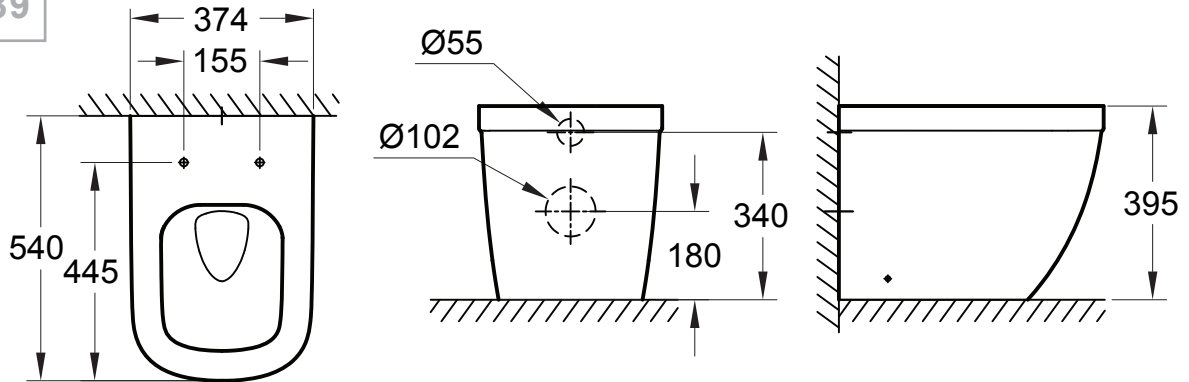

39329

39339

Pure Freude an Wasser

GROHE
WAVES

- D**
☎ +49 571 3989 333
impressum@grohe.de
- A**
☎ +43 1 68060
info-at@grohe.com
- AUS**
Argent Sydney
☎ +(02) 8394 5800
Argent Melbourne
☎ +(03) 9682 1231
- B**
☎ +32 16 230660
info.be@grohe.com
- BG**
☎ 0800 770 1222
falecom@grohe.com
- BR**
☎ +359 2 9719959
grohe-bulgaria@grohe.com
- CAU**
☎ +99 412 497 09 74
info-az@grohe.com
- CDN**
☎ +1 888 6447643
info@grohe.ca
- CH**
☎ +41 448777300
info@grohe.ch
- CN**
☎ +86 21 63758878
- CY**
☎ +357 22 465200
info@grome.com
- CZ**
☎ +420 277 004 190
grohe-cz@grohe.com
- DK**
☎ +45 44 656800
grohe@grohe.dk
- E**
☎ +34 93 3368850
grohe@grohe.es
- EST**
☎ +372 6616354
grohe@grohe.ee
- F**
☎ +33 1 49972900
marketing-fr@grohe.com
- FIN**
☎ +358 10 8201100
teknocalor@teknocalor.fi
- GB**
☎ +44 871 200 3414
info-uk@grohe.com
- GR**
☎ +30 210 2712908
nsapountzis@ath.forthnet.gr
- H**
☎ +36 1 2388045
info-hu@grohe.com
- HK**
☎ +852 2969 7067
info@grohe.hk
- I**
☎ +39 2 959401
info-it@grohe.com
- IND**
☎ +91 124 4933000
customercare.in@grohe.com
- IS**
☎ +354 515 4000
jonst@byko.is
- J**
☎ +81 3 32989730
info@grohe.co.jp
- KZ**
☎ +7 727 311 07 39
info-cac@grohe.com
- LT**
☎ +372 6616354
grohe@grohe.ee
- LV**
☎ +372 6616354
grohe@grohe.ee
- MAL**
☎ +1 800 80 6570
info-singapore@grohe.com
- MX**
☎ 01800 8391200
pregunta@grohe.com
- N**
☎ +47 22 072070
grohe@grohe.no
- NL**
☎ +31 79 3680133
vragen-nl@grohe.com
- NZ**
☎ +09/373 4324
- P**
☎ +351 234 529620
commercial-pt@grohe.com
- PL**
☎ +48 22 5432640
biuro@grohe.com.pl
- RI**
☎ +62 21 2358 4751
info-singapore@grohe.com
- RO**
☎ +40 21 2125050
info-ro@grohe.com
- ROK**
☎ +82 2 559 0790
info-singapore@grohe.com
- RP**
☎ +63 2 8041617
- RUS**
☎ +7 495 9819510
info@grohe.ru
- S**
☎ +46 771 141314
grohe@grohe.se
- SGP**
☎ +65 6 7385585
info-singapore@grohe.com
- SK**
☎ +420 277 004 190
grohe-cz@grohe.com
- T**
☎ +66 2610 3685
info-singapore@grohe.com
- TR**
☎ +90 216 441 23 70
GroheTurkey@grome.com
- UA**
☎ +38 44 5375273
info-ua@grohe.com
- USA**
☎ +1 800 4447643
us-customerservice@grohe.com
- VN**
☎ +84 8 5413 6840
info-singapore@grohe.com
- AL** **BiH** **HR** **KS**
ME **MK** **SLO** **SRB**
☎ +385 1 2911470
adria-hr@grohe.com
- Eastern Mediterranean,
Middle East - Africa
Area Sales Office:**
☎ +357 22 465200
info@grome.com
- IR** **OM** **UAE** **YEM**
☎ +971 4 3318070
grohedubai@grome.com
- Far East Area Sales Office:**
☎ +65 6311 3600
info@grohe.com.sg
- Latin America:**
☎ +52 818 3050626
pregunta@grohe.com