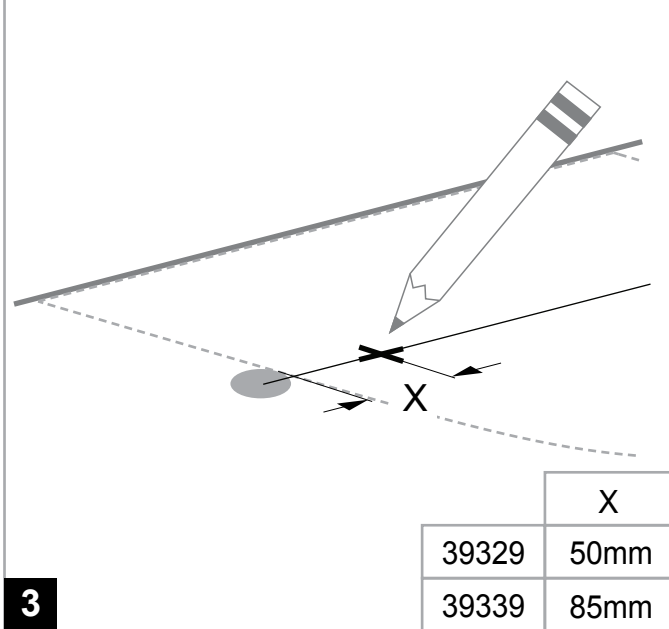

39329

39339

Pure Freude an Wasser

GROHE
WAVES

- D**
☎ +49 571 3989 333
impressum@grohe.de
- A**
☎ +43 1 68060
info-at@grohe.com
- AUS**
Argent Sydney
☎ +(02) 8394 5800
Argent Melbourne
☎ +(03) 9682 1231
- B**
☎ +32 16 230660
info.be@grohe.com
- BG**
☎ 0800 770 1222
falecom@grohe.com
- BR**
☎ +359 2 9719959
grohe-bulgaria@grohe.com
- CAU**
☎ +99 412 497 09 74
info-az@grohe.com
- CDN**
☎ +1 888 6447643
info@grohe.ca
- CH**
☎ +41 448777300
info@grohe.ch
- CN**
☎ +86 21 63758878
- CY**
☎ +357 22 465200
info@grome.com
- CZ**
☎ +420 277 004 190
grohe-cz@grohe.com
- DK**
☎ +45 44 656800
grohe@grohe.dk
- E**
☎ +34 93 3368850
grohe@grohe.es
- EST**
☎ +372 6616354
grohe@grohe.ee
- F**
☎ +33 1 49972900
marketing-fr@grohe.com
- FIN**
☎ +358 10 8201100
teknocalor@teknocalor.fi
- GB**
☎ +44 871 200 3414
info-uk@grohe.com
- GR**
☎ +30 210 2712908
nsapountzis@ath.forthnet.gr
- H**
☎ +36 1 2388045
info-hu@grohe.com
- HK**
☎ +852 2969 7067
info@grohe.hk
- I**
☎ +39 2 959401
info-it@grohe.com
- IND**
☎ +91 124 4933000
customercare.in@grohe.com
- IS**
☎ +354 515 4000
jonst@byko.is
- J**
☎ +81 3 32989730
info@grohe.co.jp
- KZ**
☎ +7 727 311 07 39
info-cac@grohe.com
- LT**
☎ +372 6616354
grohe@grohe.ee
- LV**
☎ +372 6616354
grohe@grohe.ee
- MAL**
☎ +1 800 80 6570
info-singapore@grohe.com
- MX**
☎ 01800 8391200
pregunta@grohe.com
- N**
☎ +47 22 072070
grohe@grohe.no
- NL**
☎ +31 79 3680133
vragen-nl@grohe.com
- NZ**
☎ +09/373 4324
- P**
☎ +351 234 529620
commercial-pt@grohe.com
- PL**
☎ +48 22 5432640
biuro@grohe.com.pl
- RI**
☎ +62 21 2358 4751
info-singapore@grohe.com
- RO**
☎ +40 21 2125050
info-ro@grohe.com
- ROK**
☎ +82 2 559 0790
info-singapore@grohe.com
- RP**
☎ +63 2 8041617
- RUS**
☎ +7 495 9819510
info@grohe.ru
- S**
☎ +46 771 141314
grohe@grohe.se
- SGP**
☎ +65 6 7385585
info-singapore@grohe.com
- SK**
☎ +420 277 004 190
grohe-cz@grohe.com
- T**
☎ +66 2610 3685
info-singapore@grohe.com
- TR**
☎ +90 216 441 23 70
GroheTurkey@grome.com
- UA**
☎ +38 44 5375273
info-ua@grohe.com
- USA**
☎ +1 800 4447643
us-customerservice@grohe.com
- VN**
☎ +84 8 5413 6840
info-singapore@grohe.com
- AL** **BiH** **HR** **KS**
ME **MK** **SLO** **SRB**
☎ +385 1 2911470
adria-hr@grohe.com
- Eastern Mediterranean,
Middle East - Africa
Area Sales Office:**
☎ +357 22 465200
info@grome.com
- IR** **OM** **UAE** **YEM**
☎ +971 4 3318070
grohedubai@grome.com
- Far East Area Sales Office:**
☎ +65 6311 3600
info@grohe.com.sg
- Latin America:**
☎ +52 818 3050626
pregunta@grohe.com