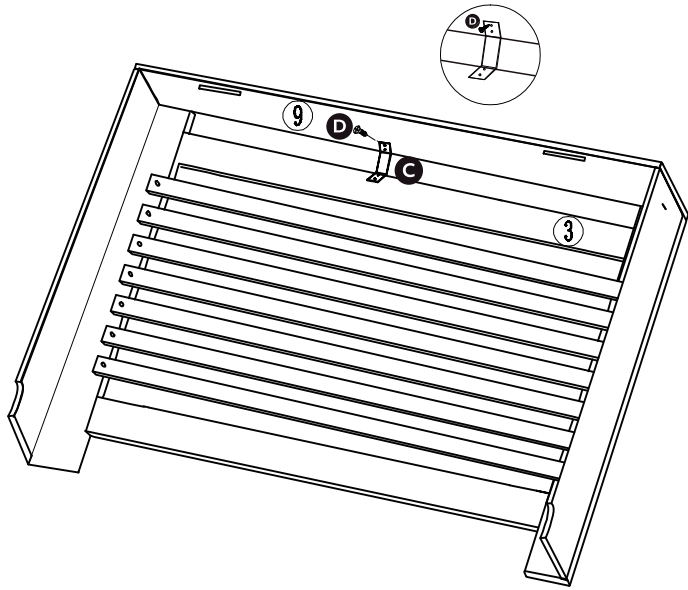

Instruction Manual

78cm Radiator Cover

Assembly instructions- Please keep for future reference

2PWRADC019A
2PWRADC019W

Panels

 <p>③ x2 500*94*12mm</p>	 <p>④ x1 800*105*12mm</p>
 <p>⑤ x1 800*105*12mm</p>	 <p>⑥ x7 540*37*5mm</p>
 <p>⑦ x1 800*160*12mm</p>	 <p>⑧ x1 800*160*12mm</p>
 <p>⑨ x1 780*190*12mm</p>	

1

2

3

4

5

6

7