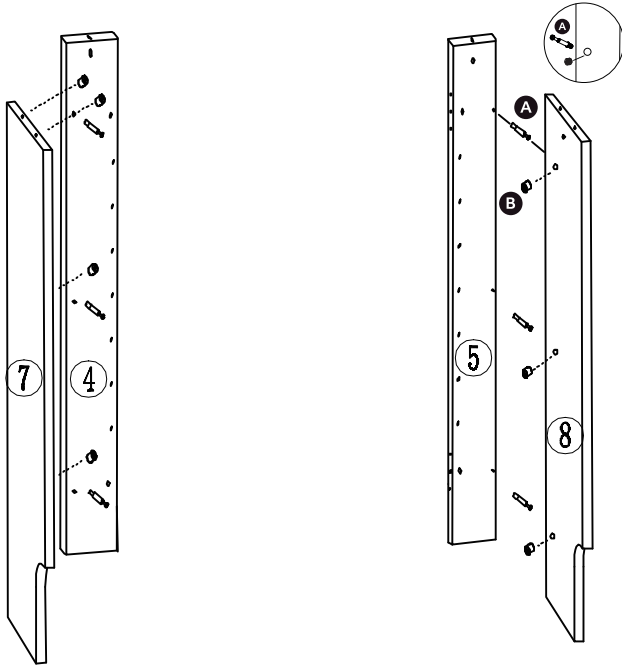

Instruction Manual

78cm Radiator Cover

Assembly instructions- Please keep for future reference

2PWRADC019A
2PWRADC019W

Panels

 <p>③ x2 500*94*12mm</p>	 <p>④ x1 800*105*12mm</p>
 <p>⑤ x1 800*105*12mm</p>	 <p>⑥ x7 540*37*5mm</p>
 <p>⑦ x1 800*160*12mm</p>	 <p>⑧ x1 800*160*12mm</p>
 <p>⑨ x1 780*190*12mm</p>	

1

2

3

4

5

6

7