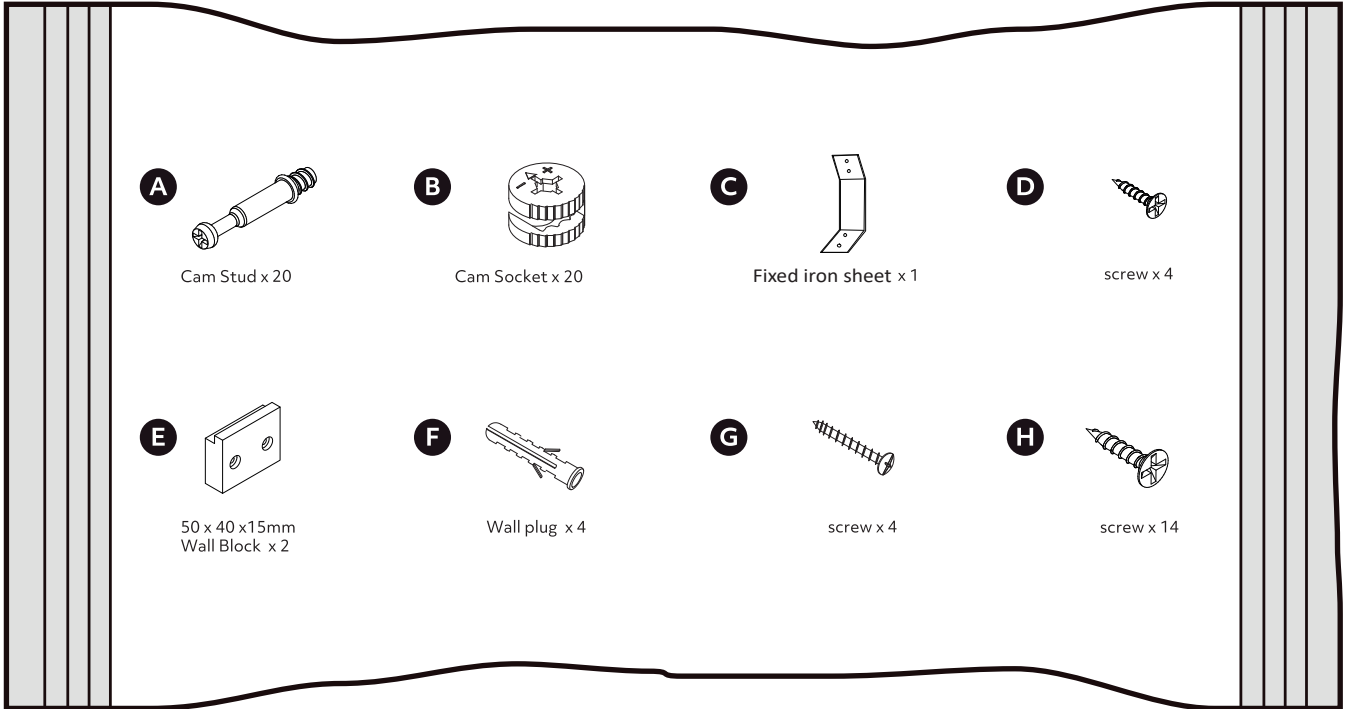

Instruction Manual

78cm Radiator Cover

Assembly instructions- Please keep for future reference

2PWRADC019A
2PWRADC019W

Panels

 <p>③ x2 500*94*12mm</p>	 <p>④ x1 800*105*12mm</p>
 <p>⑤ x1 800*105*12mm</p>	 <p>⑥ x7 540*37*5mm</p>
 <p>⑦ x1 800*160*12mm</p>	 <p>⑧ x1 800*160*12mm</p>
 <p>⑨ x1 780*190*12mm</p>	

1

2

3

4

5

6

7