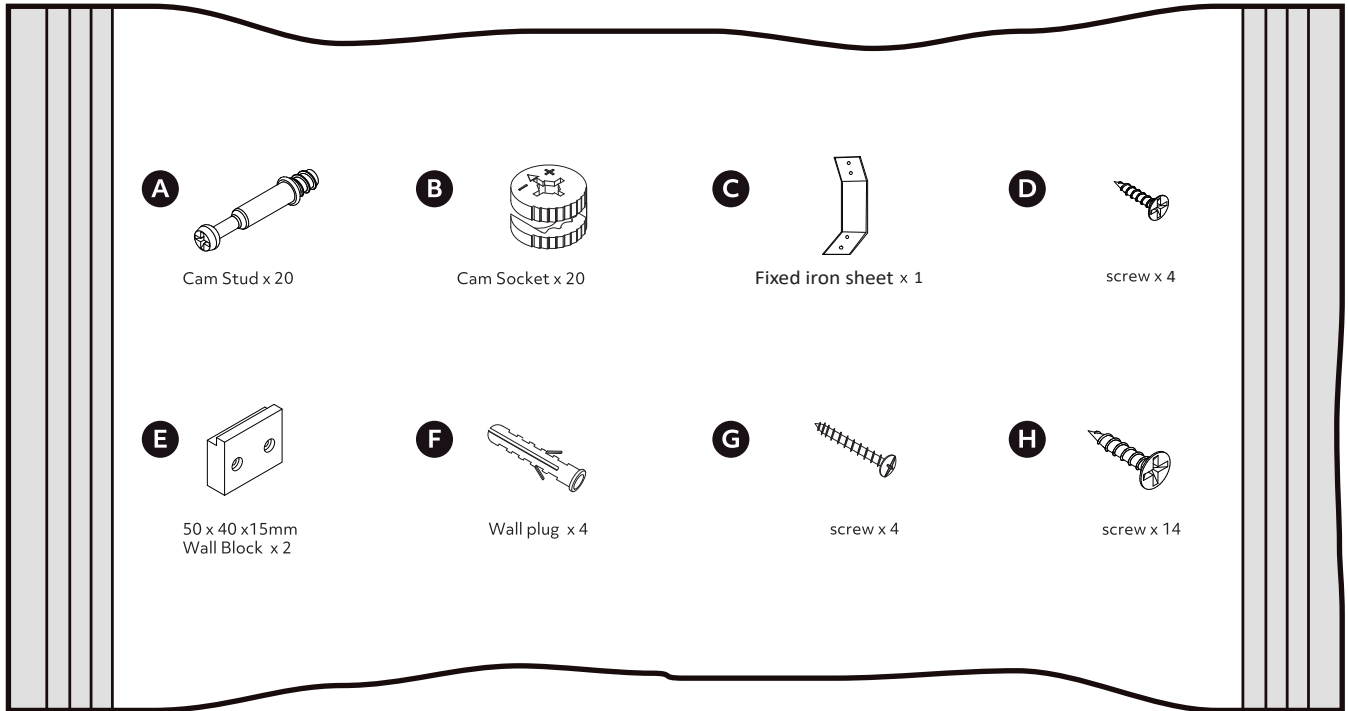

Instruction Manual

112cm Radiator Cover

Assembly instructions- Please keep for future reference

2PWRADC001

2PWRADC001A

Panels

 <p>③ x2 840*94*12mm</p>	 <p>④ x1 800*105*12mm</p>
 <p>⑤ x1 800*105*12mm</p>	 <p>⑥ x7 880*37*5mm</p>
 <p>⑦ x1 800*160*12mm</p>	 <p>⑧ x1 800*160*12mm</p>
 <p>⑨ x1 1120*190*12mm</p>	