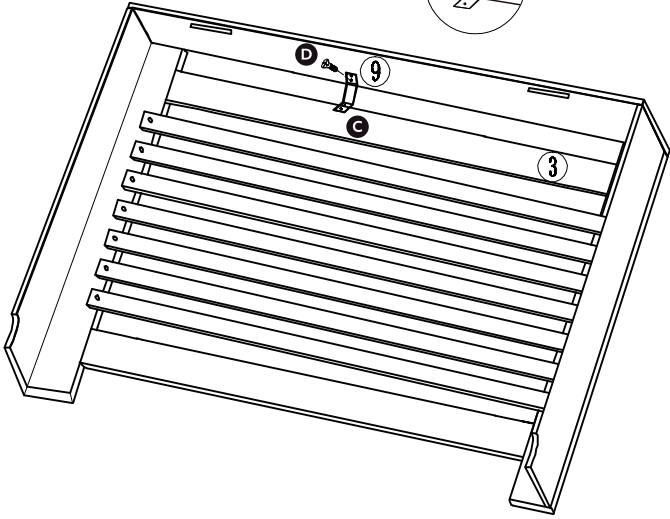

Instruction Manual

112cm Radiator Cover

Assembly instructions- Please keep for future reference

2PWRADC001

2PWRADC001A

Panels

 <p>③ x2 840*94*12mm</p>	 <p>④ x1 800*105*12mm</p>
 <p>⑤ x1 800*105*12mm</p>	 <p>⑥ x7 880*37*5mm</p>
 <p>⑦ x1 800*160*12mm</p>	 <p>⑧ x1 800*160*12mm</p>
 <p>⑨ x1 1120*190*12mm</p>	

1

2

3

4

5

6

7