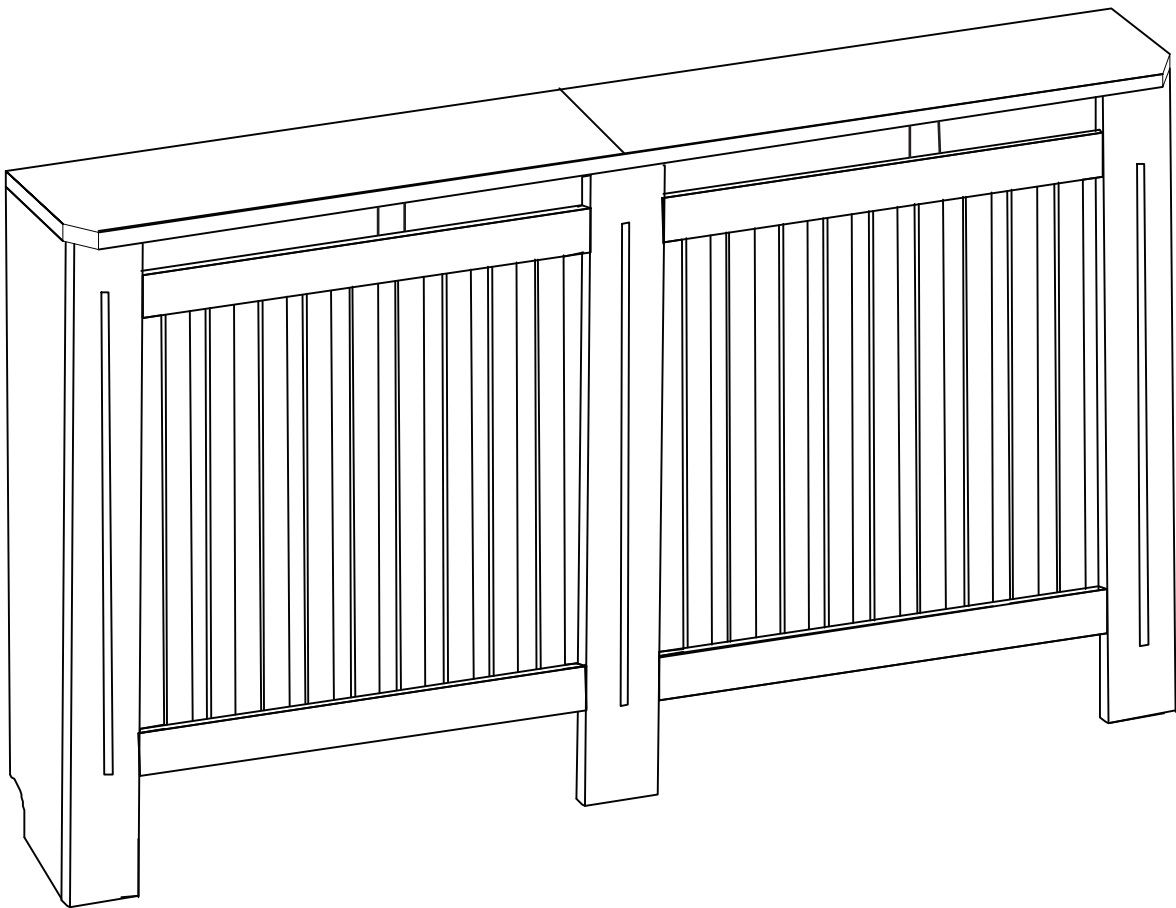

Instruction Manual

172cm Radiator Cover

Assembly instructions- Please keep for future reference

2PWRADC013

2PWRADC013A

Panels

 <p>① x1 800*105*12mm</p>	 <p>③ x4 670*94*12mm</p>
 <p>④ x1 800*105*12mm</p>	 <p>⑤ x1 800*105*12mm</p>
 <p>⑥ x20 479*37*5mm</p>	 <p>⑦ x1 800*160*12mm</p>
 <p>⑧ x1 800*160*12mm</p>	 <p>⑨ x1 860*190*12mm</p>
 <p>⑩ x1 860*190*12mm</p>	

1

2

3

4

5

6

7