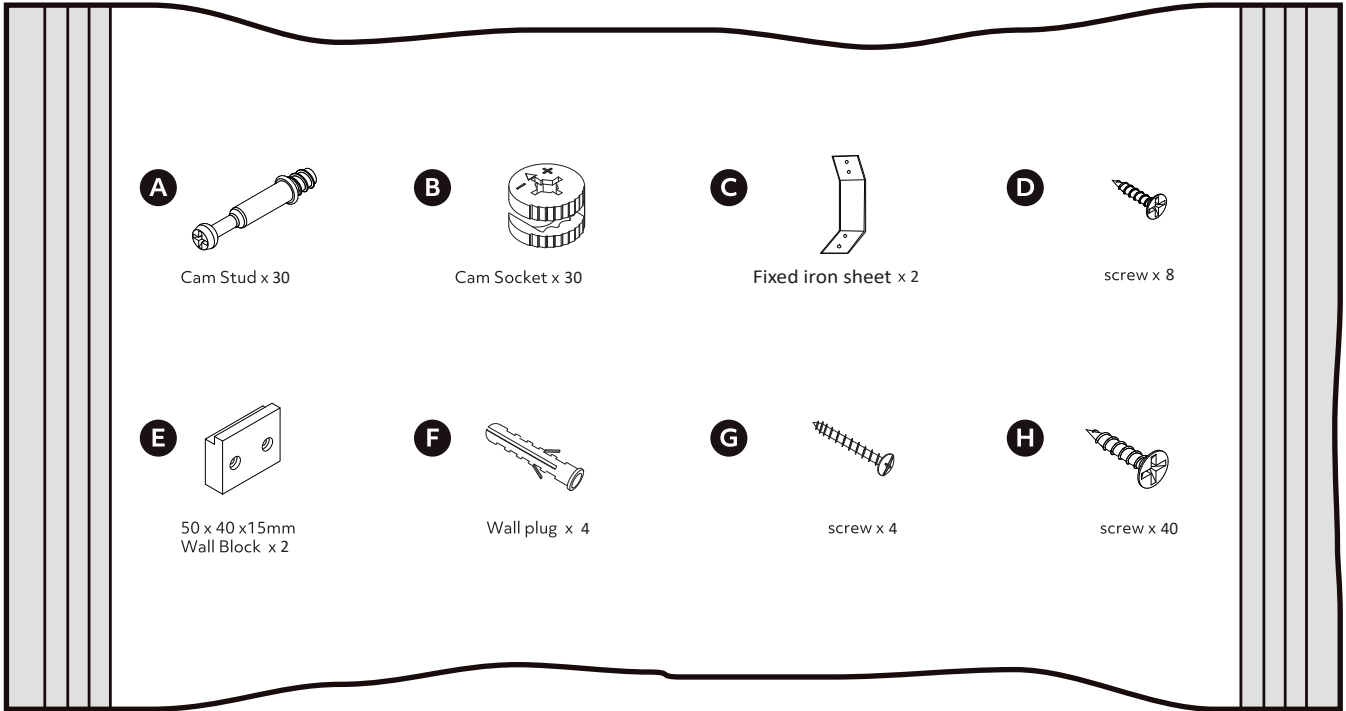

Instruction Manual

172cm Radiator Cover

Assembly instructions- Please keep for future reference

2PWRADC013

2PWRADC013A

Panels

 <p>① x1 800*105*12mm</p>	 <p>③ x4 670*94*12mm</p>
 <p>④ x1 800*105*12mm</p>	 <p>⑤ x1 800*105*12mm</p>
 <p>⑥ x20 479*37*5mm</p>	 <p>⑦ x1 800*160*12mm</p>
 <p>⑧ x1 800*160*12mm</p>	 <p>⑨ x1 860*190*12mm</p>
 <p>⑩ x1 860*190*12mm</p>	

1

2

3

4

5

6

7