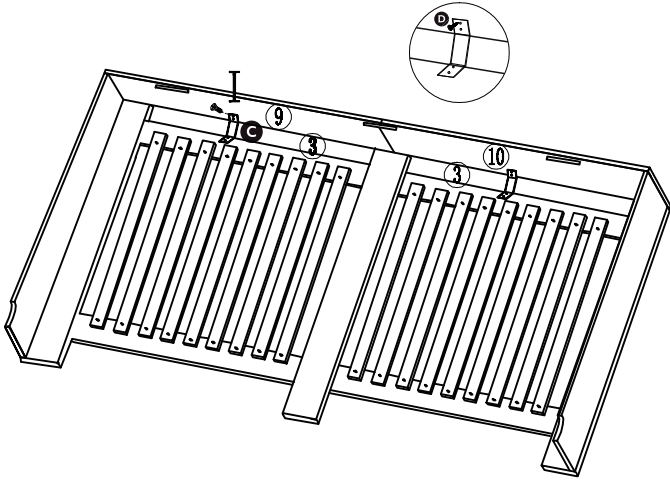

Instruction Manual

172cm Radiator Cover

Assembly instructions- Please keep for future reference

2PWRADC013

2PWRADC013A

Panels

 <p>① x1 800*105*12mm</p>	 <p>③ x4 670*94*12mm</p>
 <p>④ x1 800*105*12mm</p>	 <p>⑤ x1 800*105*12mm</p>
 <p>⑥ x20 479*37*5mm</p>	 <p>⑦ x1 800*160*12mm</p>
 <p>⑧ x1 800*160*12mm</p>	 <p>⑨ x1 860*190*12mm</p>
 <p>⑩ x1 860*190*12mm</p>	

1

2

3

4

5

6

7