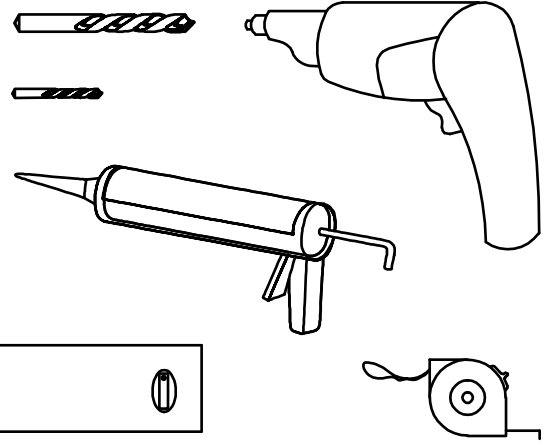

Care Instructions:

Do not use your shower enclosure within 24 hours of assembly .
Do not use caustic cleaning products or abrasive material when cleaning your shower enclosure.

INSTALLATION MANUAL

1  D6x30 8Pcs	2  ST4X30 12Pcs	3  ST4X12 12Pcs	4  RF-6Y01 8Pcs	5  RF-6W01 2Pcs	6 + 11  1Pcs	 2Pcs
7 1910mm  RF-6Z02 1Pcs	8 1972mm  RF-6Z02 1Pcs	9  1Pcs	10  RF-6X04 1Pcs	12  RF-6X02 2Pcs	13  RF-1S 2Pcs	14  RF-6X03 2Pcs
15  RF-6Y02 4Pcs	16  RF-6Y05 4Pcs	17 1910mm  RF-6Z08 1Pcs	18 + 11  1Pcs	 2Pcs	19  RF-6C1 2Pcs	20  RF-6Y12 2Pcs

Tools:

Ø6mm
Ø3.2mm

1

	L	W		L	W
800*800	760-780	760-780	800*900	760-780	860-880
900*900	860-880	860-880	800*1000	760-780	960-980
1000*1000	960-980	960-980	800*1100	760-780	1060-1080
760*800	720-740	760-780	800*1200	760-780	1160-1180
760*900	720-740	860-880	800*1300	760-780	1260-1280
760*1000	720-740	960-980	800*1400	760-780	1360-1380
760*1100	720-740	1060-1080	900*1000	860-880	960-980
760*1200	720-740	1160-1180	900*1100	860-880	1060-1080
760*1300	720-740	1260-1280	900*1200	860-880	1160-1180
760*1400	720-740	1360-1380			