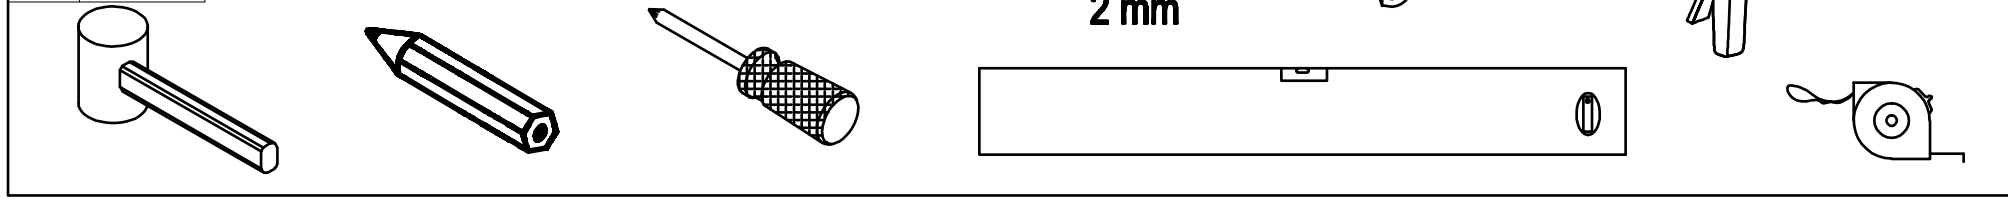

Care Instructions:

Do not use your shower enclosure within 24 hours of assembly .
Do not use caustic cleaning products or abrasive material when cleaning your shower enclosure.

INSTALLATION MANUAL

1  D6x30 8Pcs	2  ST4X30 12Pcs	3  ST4X12 12Pcs	4  RF-6Y01 8Pcs	5  RF-6W01 2Pcs	6 + 11  1Pcs	 2Pcs
7 1910mm  RF-6Z02 1Pcs	8 1972mm  RF-6Z02 1Pcs	9  1Pcs	10  RF-6X04 1Pcs	12  RF-6X02 2Pcs	13  RF-1S 2Pcs	14  RF-6X03 2Pcs
15  RF-6Y02 4Pcs	16  RF-6Y05 4Pcs	17 1910mm  RF-6Z08 1Pcs	18 + 11  1Pcs	 2Pcs	19  RF-6C1 2Pcs	20  RF-6Y12 2Pcs

Tools:

Ø6mm
Ø3.2mm

1

	L	W		L	W
800*800	760-780	760-780	800*900	760-780	860-880
900*900	860-880	860-880	800*1000	760-780	960-980
1000*1000	960-980	960-980	800*1100	760-780	1060-1080
760*800	720-740	760-780	800*1200	760-780	1160-1180
760*900	720-740	860-880	800*1300	760-780	1260-1280
760*1000	720-740	960-980	800*1400	760-780	1360-1380
760*1100	720-740	1060-1080	900*1000	860-880	960-980
760*1200	720-740	1160-1180	900*1100	860-880	1060-1080
760*1300	720-740	1260-1280	900*1200	860-880	1160-1180
760*1400	720-740	1360-1380			