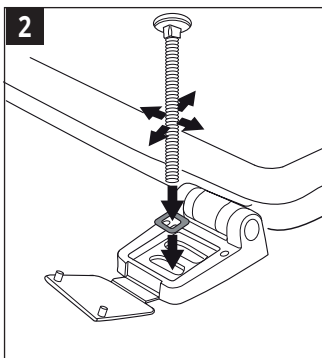

13 mm

**Bottom Fix STA-TITE®**  
Instruction UK006 - FI0006997

Bemis Limited - [www.bemiseurope.com](http://www.bemiseurope.com)  
Farrington Road  
Rossendale Road Industrial Estate - Burnley  
Lancashire BB11 5SW  
Tel: +44 (0)1282 438717 - Fax +44 (0)1282 412717  
E-mail: [sales@bemiseurope.com](mailto:sales@bemiseurope.com)