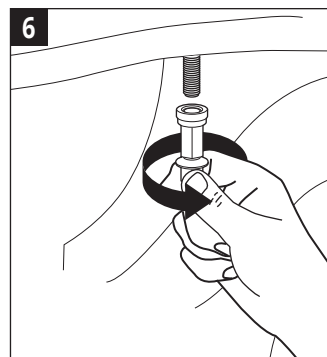

13 mm

**Bottom Fix STA-TITE®**  
Instruction UK006 - FI0006997

Bemis Limited - [www.bemiseurope.com](http://www.bemiseurope.com)  
Farrington Road  
Rossendale Road Industrial Estate - Burnley  
Lancashire BB11 5SW  
Tel: +44 (0)1282 438717 - Fax +44 (0)1282 412717  
E-mail: [sales@bemiseurope.com](mailto:sales@bemiseurope.com)