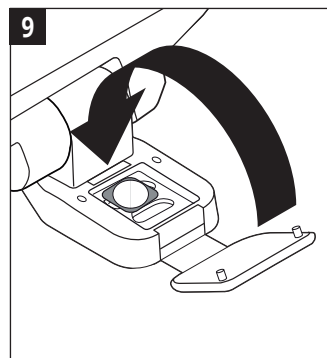

13 mm

**Bottom Fix STA-TITE®**  
Instruction UK006 - FI0006997

Bemis Limited - [www.bemiseurope.com](http://www.bemiseurope.com)  
Farrington Road  
Rossendale Road Industrial Estate - Burnley  
Lancashire BB11 5SW  
Tel: +44 (0)1282 438717 - Fax +44 (0)1282 412717  
E-mail: [sales@bemiseurope.com](mailto:sales@bemiseurope.com)