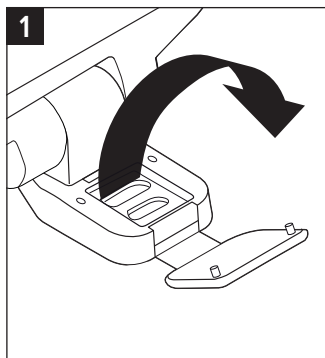

13 mm

**Bottom Fix STA-TITE®**  
Instruction UK006 - FI0006997

Bemis Limited - [www.bemiseurope.com](http://www.bemiseurope.com)  
Farrington Road  
Rossendale Road Industrial Estate - Burnley  
Lancashire BB11 5SW  
Tel: +44 (0)1282 438717 - Fax +44 (0)1282 412717  
E-mail: [sales@bemiseurope.com](mailto:sales@bemiseurope.com)