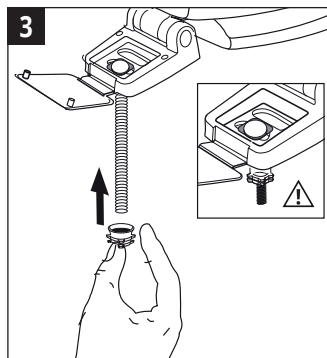

13 mm

**Bottom Fix STA-TITE®**  
Instruction UK006 - FI0006997

Bemis Limited - [www.bemiseurope.com](http://www.bemiseurope.com)  
Farrington Road  
Rossendale Road Industrial Estate - Burnley  
Lancashire BB11 5SW  
Tel: +44 (0)1282 438717 - Fax +44 (0)1282 412717  
E-mail: [sales@bemiseurope.com](mailto:sales@bemiseurope.com)