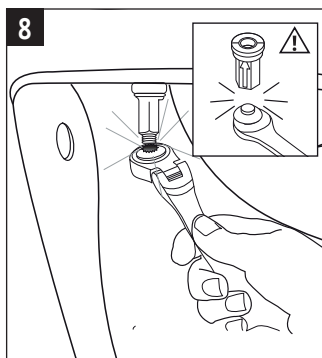

13 mm

**Bottom Fix STA-TITE®**  
Instruction UK006 - FI0006997

Bemis Limited - [www.bemiseurope.com](http://www.bemiseurope.com)  
Farrington Road  
Rossendale Road Industrial Estate - Burnley  
Lancashire BB11 5SW  
Tel: +44 (0)1282 438717 - Fax +44 (0)1282 412717  
E-mail: [sales@bemiseurope.com](mailto:sales@bemiseurope.com)