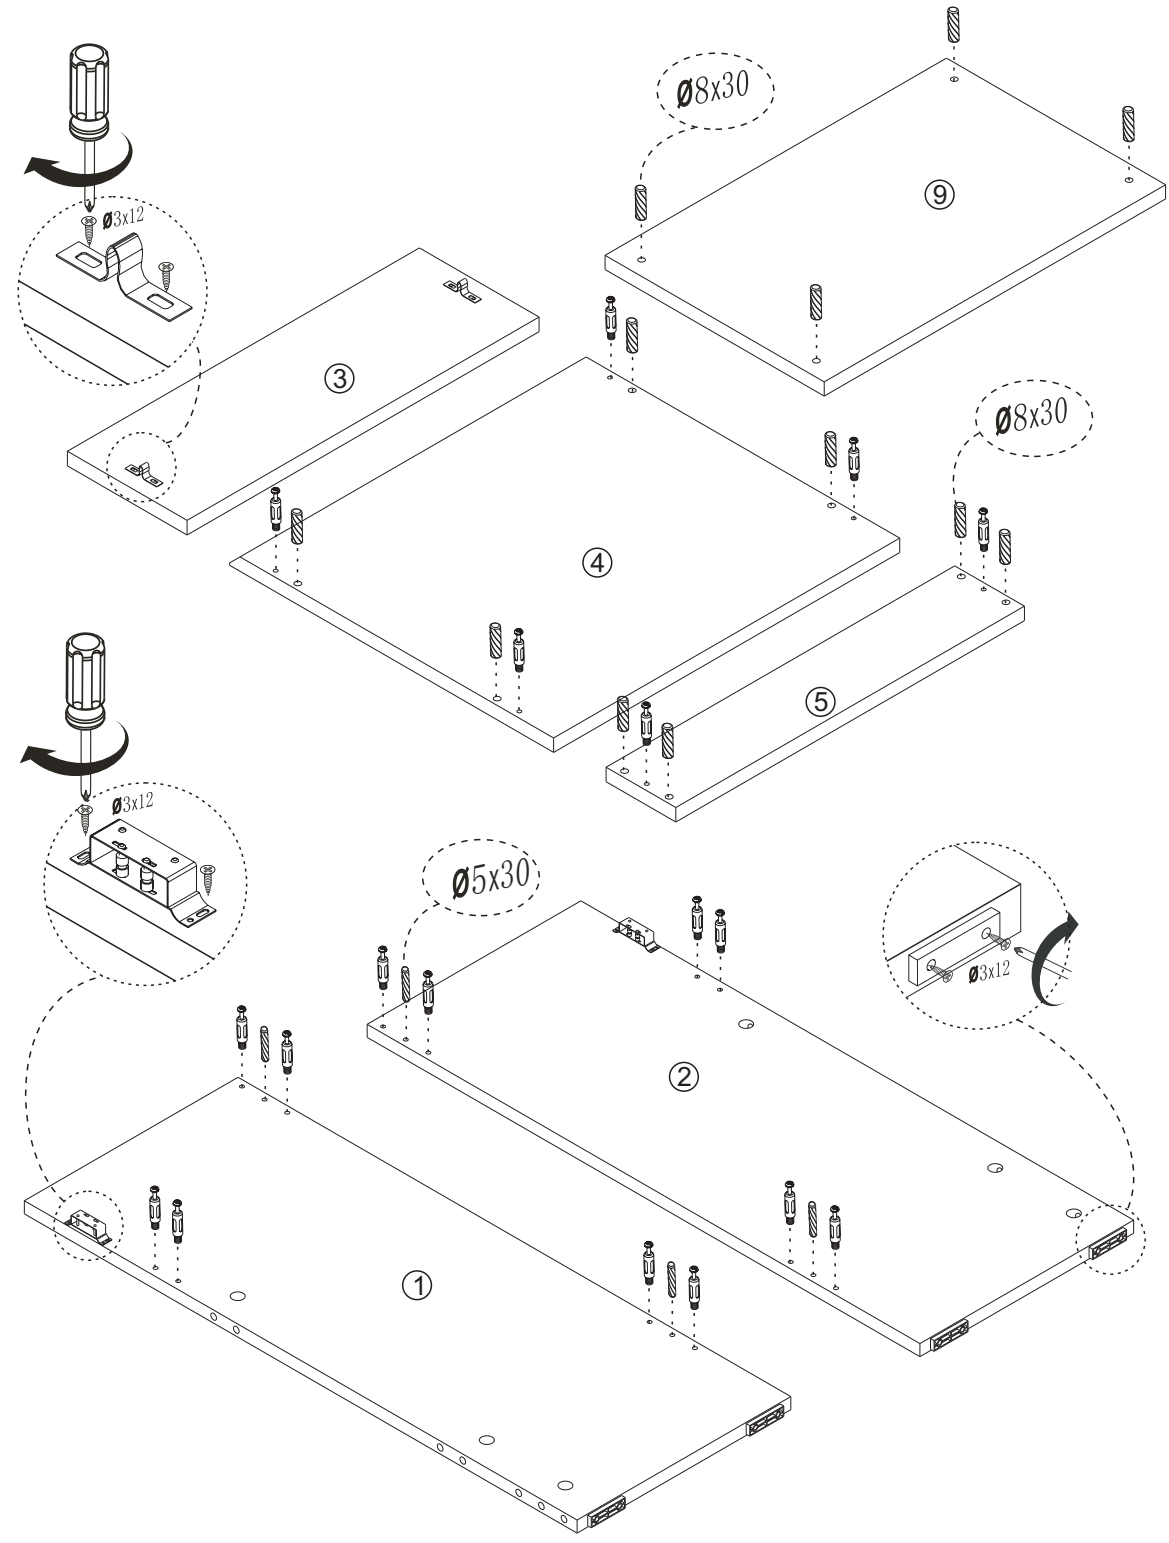

Spare part list	
 <p>Ø3x12mm</p> <p>×16</p>	 <p>×4</p>
 <p>×18</p>	 <p>×18</p>
 <p>Ø5x30mm</p> <p>×4</p>	 <p>Ø8x30mm</p> <p>×12</p>
 <p>×2</p>	 <p>×2</p>

FPMSRBTW300WG  
FPMSRBTW300GG

1

2

3

4

5

6