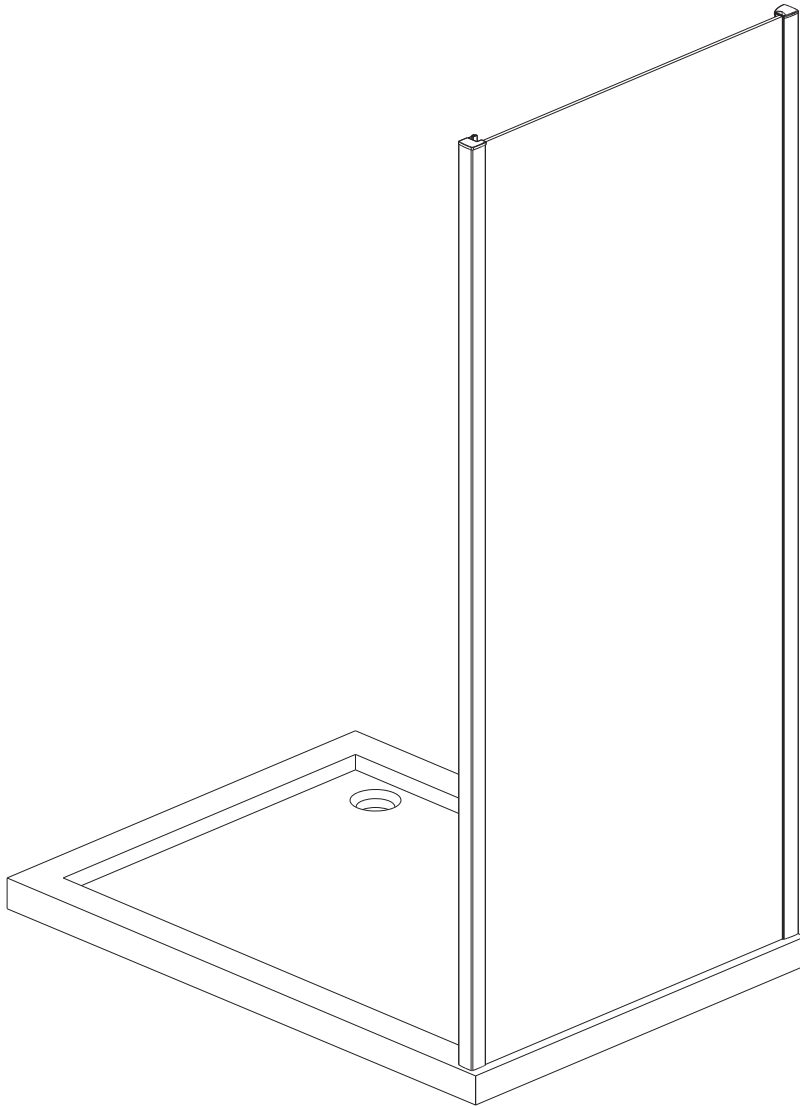

# 8mm SIDE PANEL GUIDE