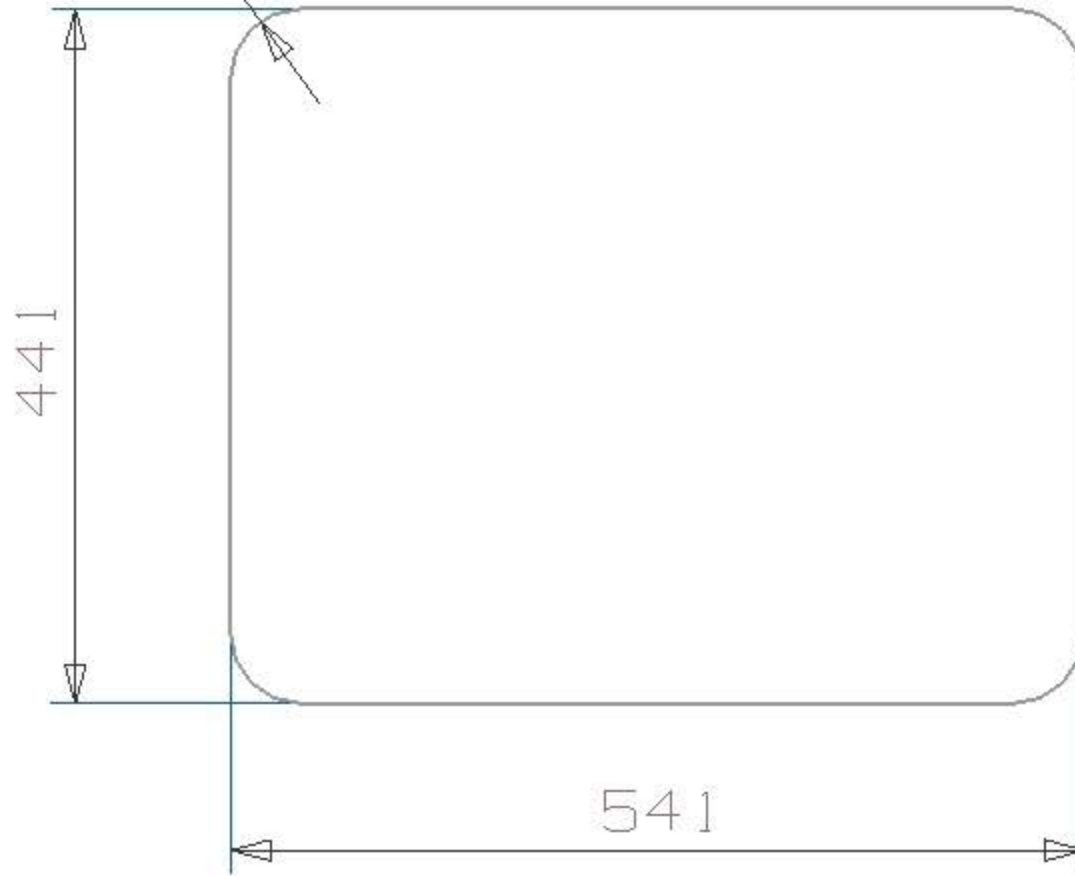

RGNXSNK023 Ohio Integrated Cut Out Guide

Ohio 50 x 40
Uitsparing Toplaag
Ausssparung Oberschicht
Cut out upper-layer worktop

datum: 22-06-2009

541 x 441 = max. buitenmaat
541 x 441 = max. Aussenmasse
541 x 441 = max. outside measure