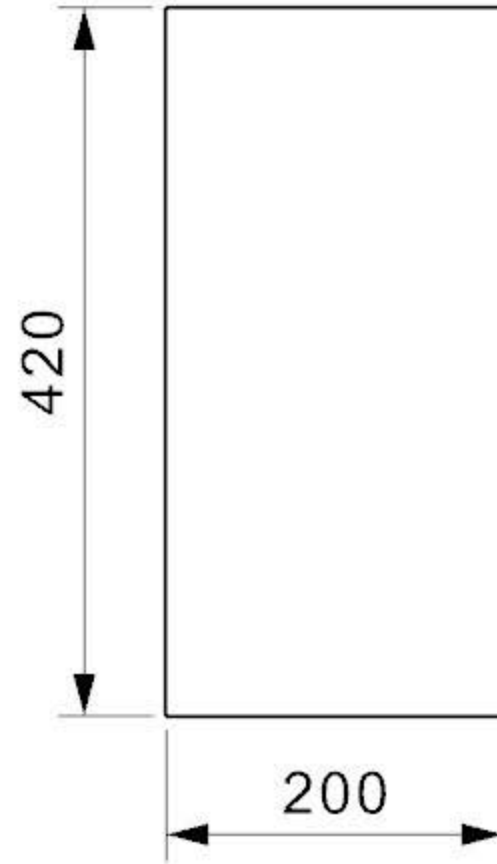

# New York Inset Cut Out Guide

New York 18x40  
Uitsparing Blad  
Ausparung Platte  
Cut out worktop

datum: 11-11-2016