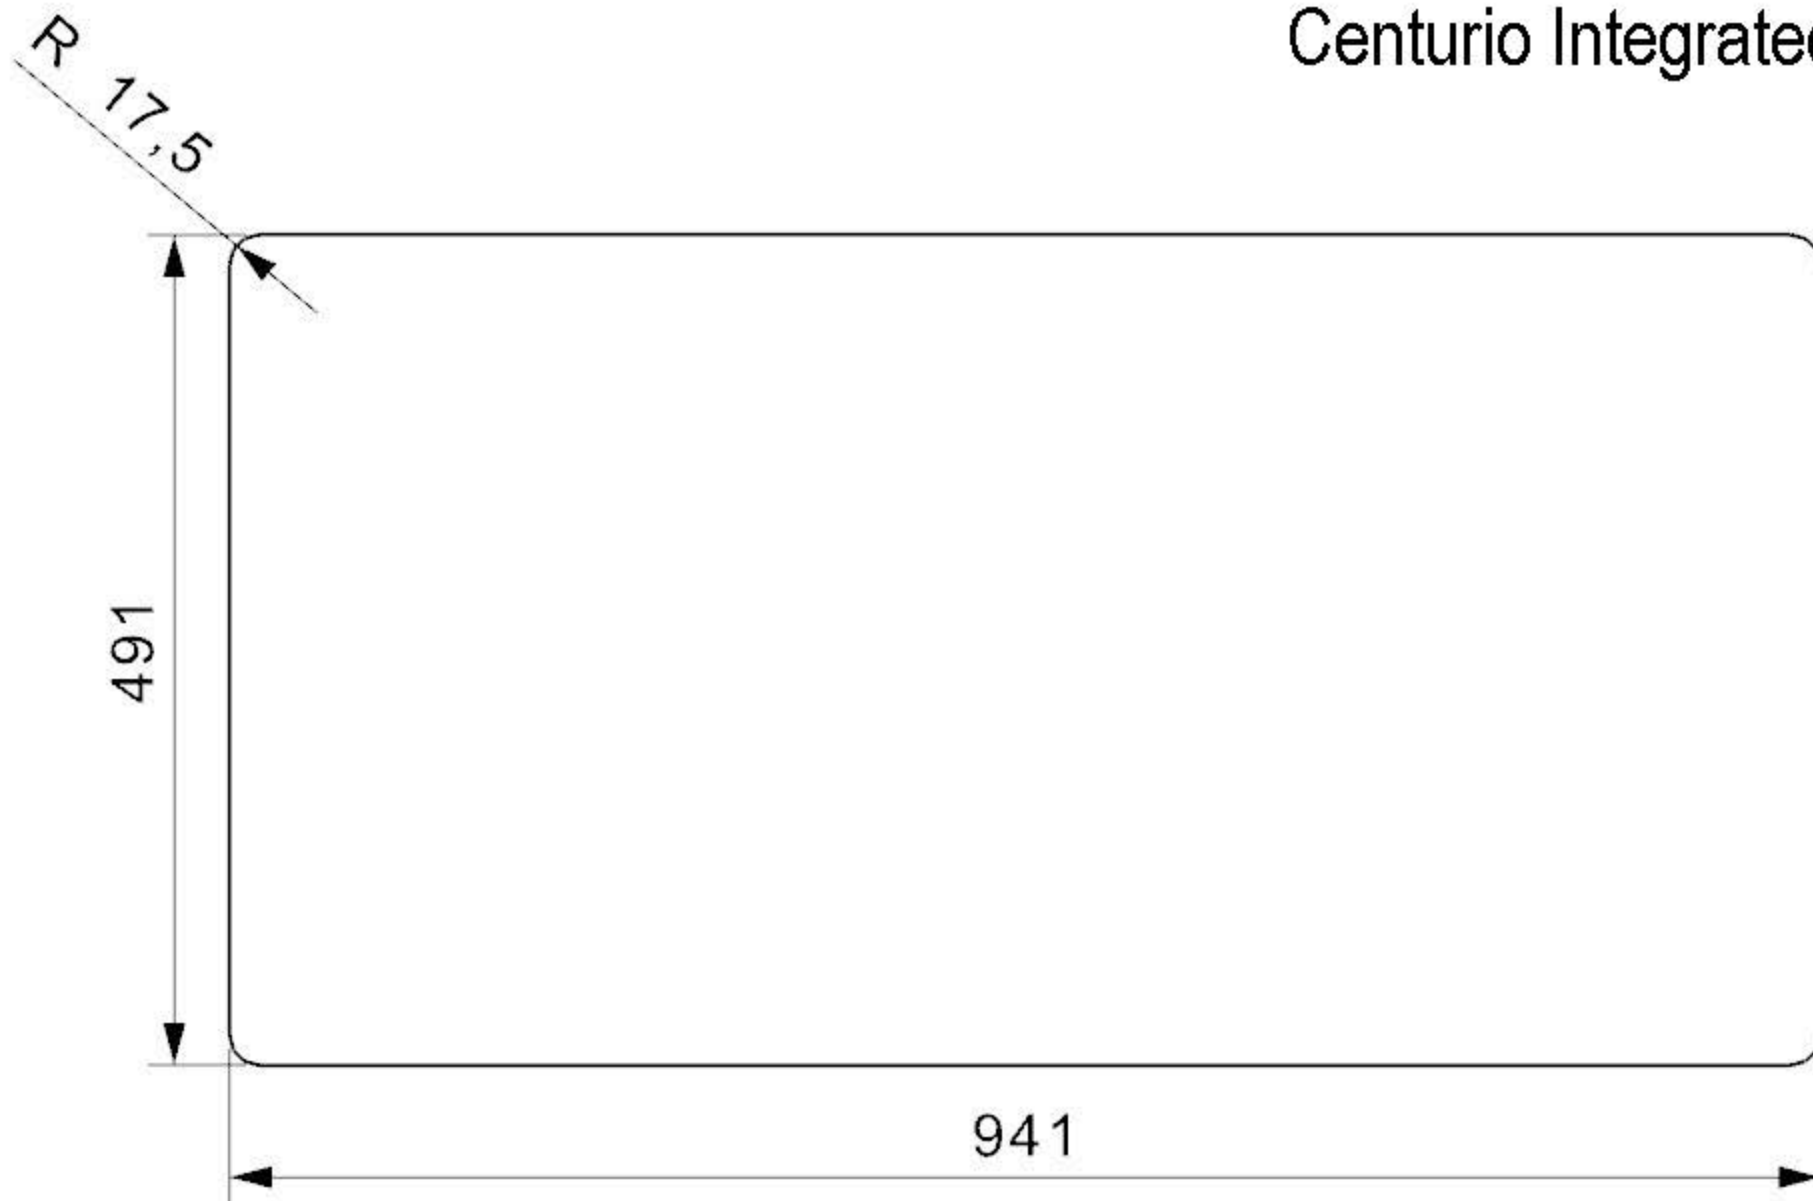

Centurio Integrated Cut Out Guide

Centurio L15
Uitsparing Toplaag
Aussparung Oberschicht
Cut out upper-layer worktop

datum: 10-10-2012

941 x 491 = max. buitenmaat

941 x 491 = max. Aussenmasse

941 x 491 = max. outside measure