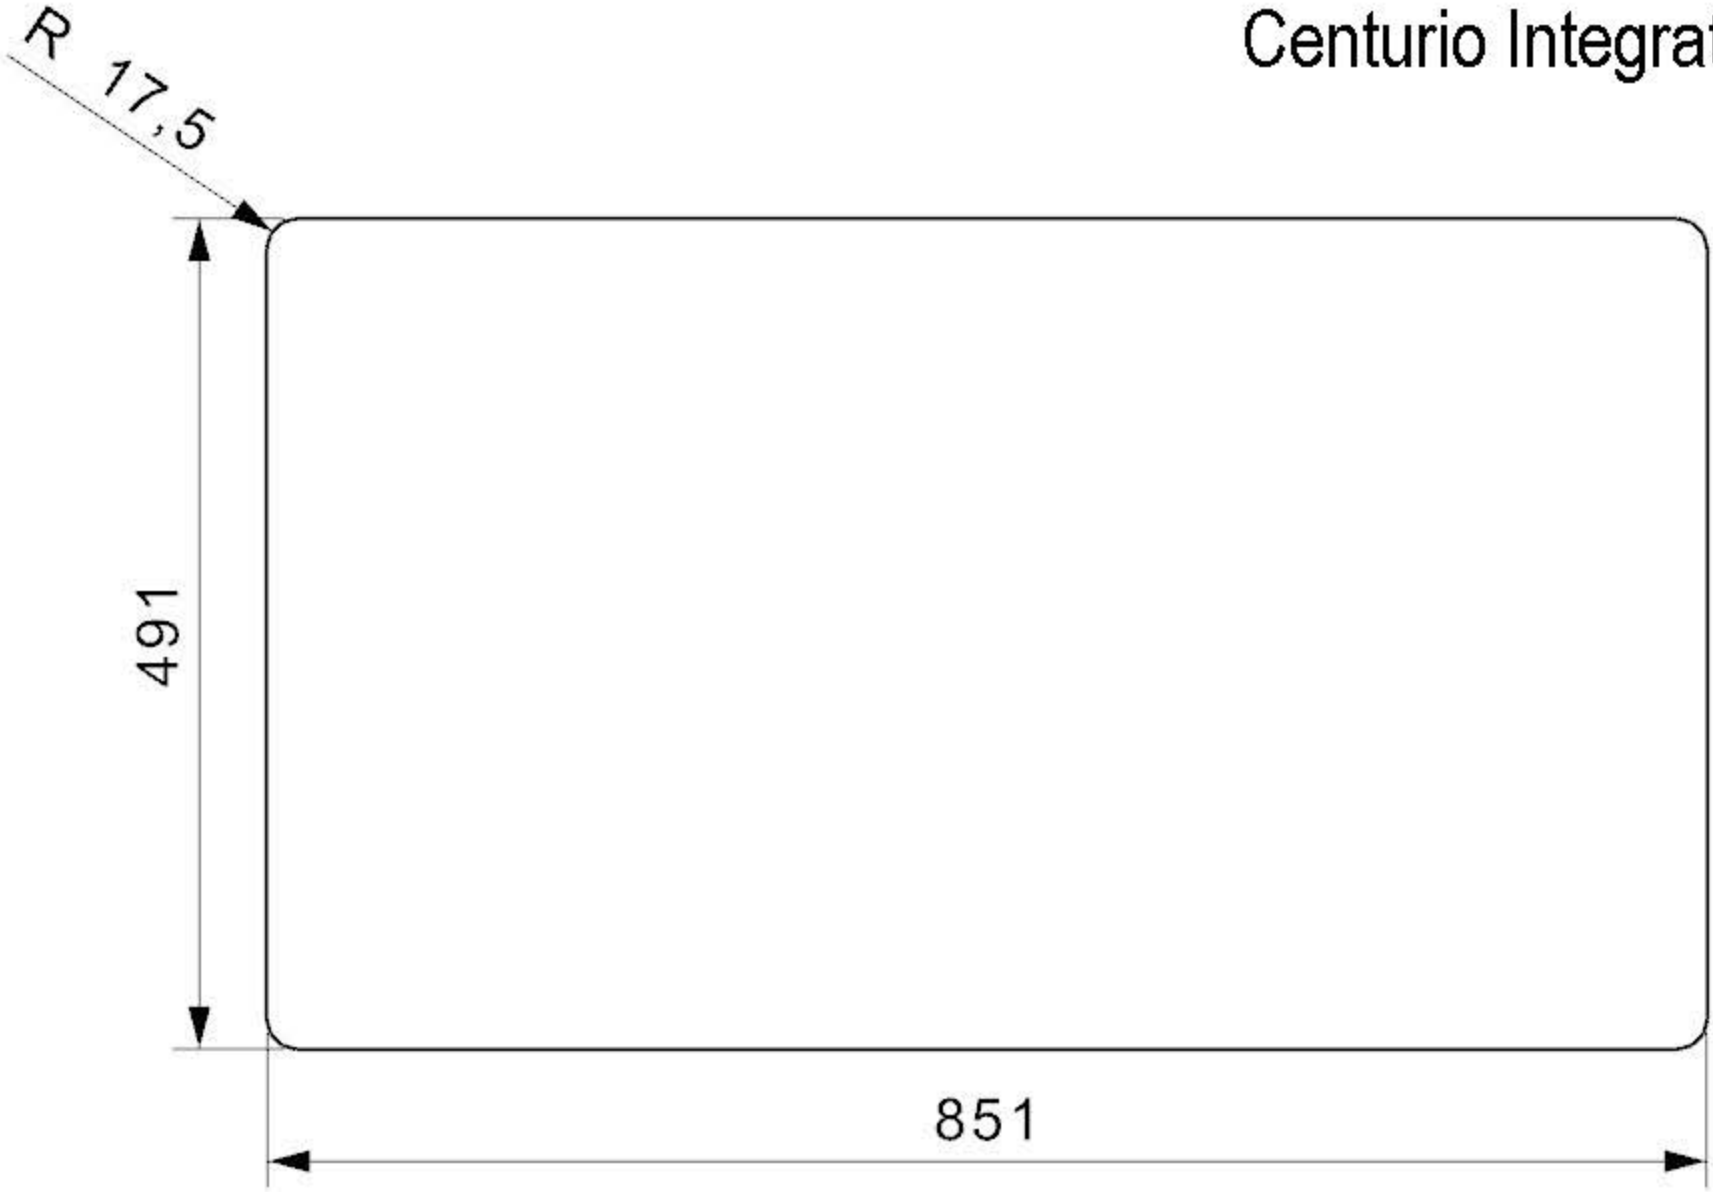

Centurio Integrated Cut Out Guide

Centurio L10
Uitsparing Toplaag
Aussparung Oberschicht
Cut out upper-layer worktop

datum: 10-10-2012
851 x 491 = max. buitenmaat
851 x 491 = max. Aussenmasse
851 x 491 = max. outside measure