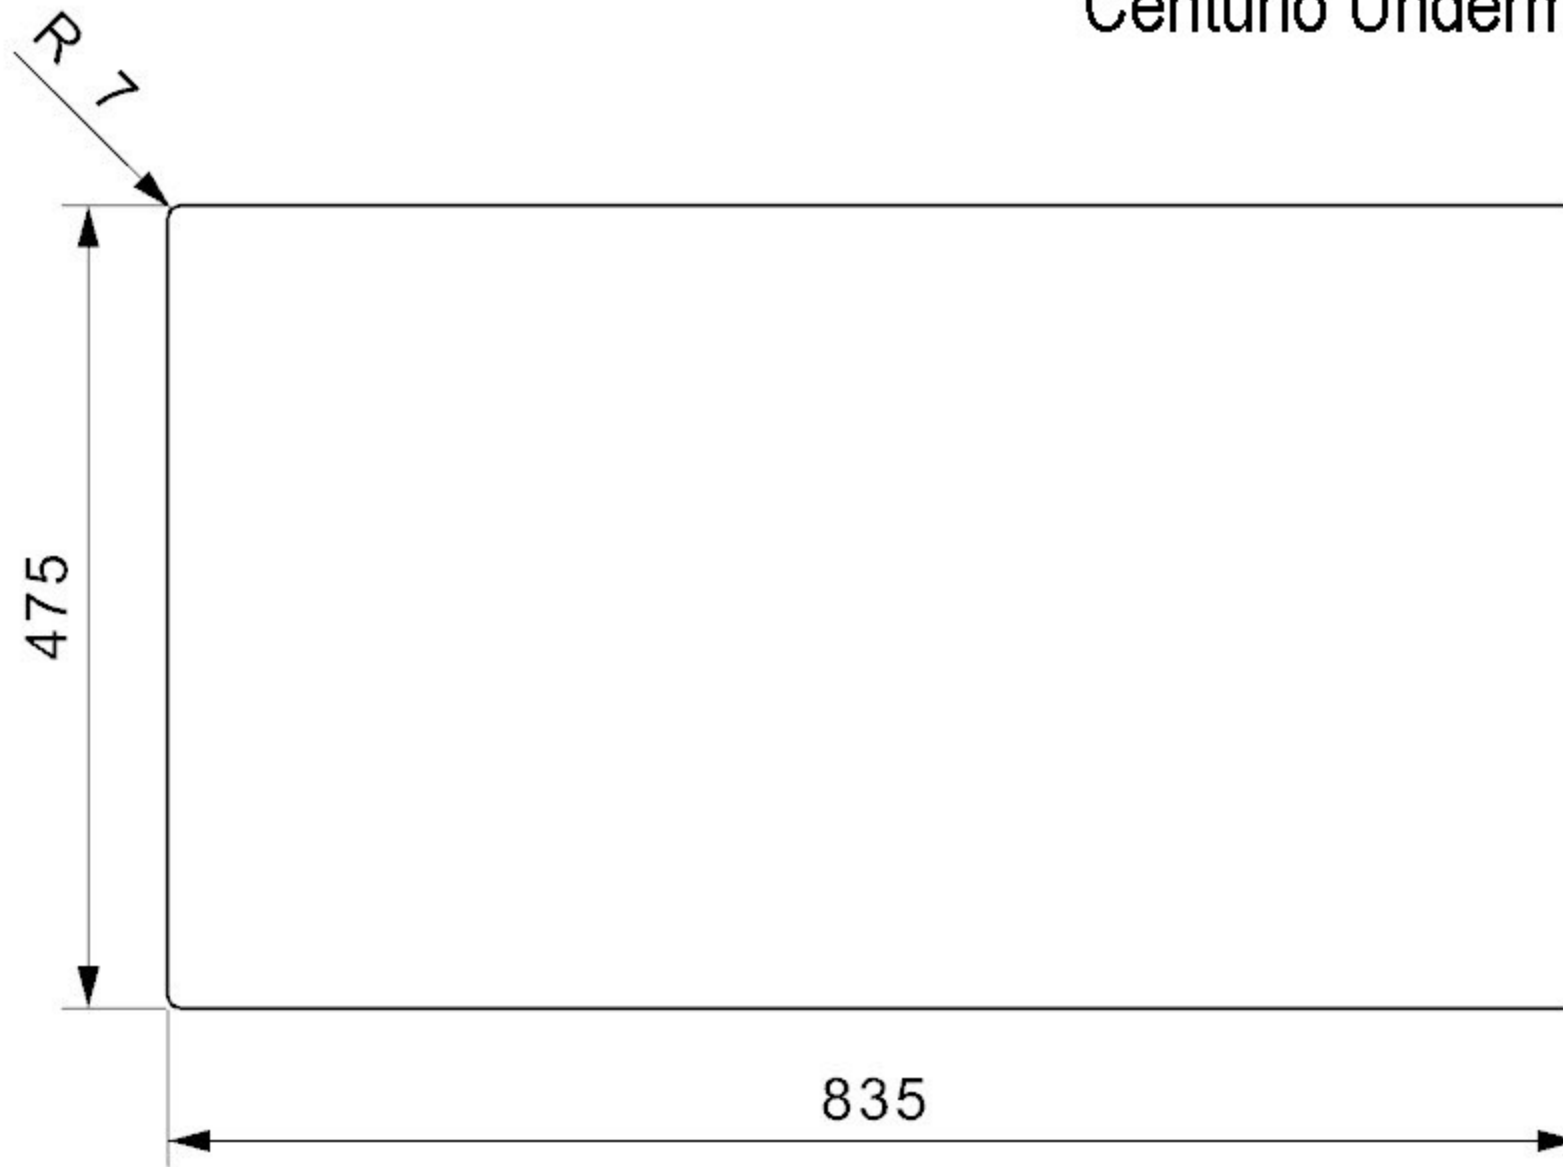

# Centurio Undermount Cut Out Guide

Centurio L10  
Uitsparing Blad  
Ausparung Platte  
Cut out worktop

datum: 09-10-2012