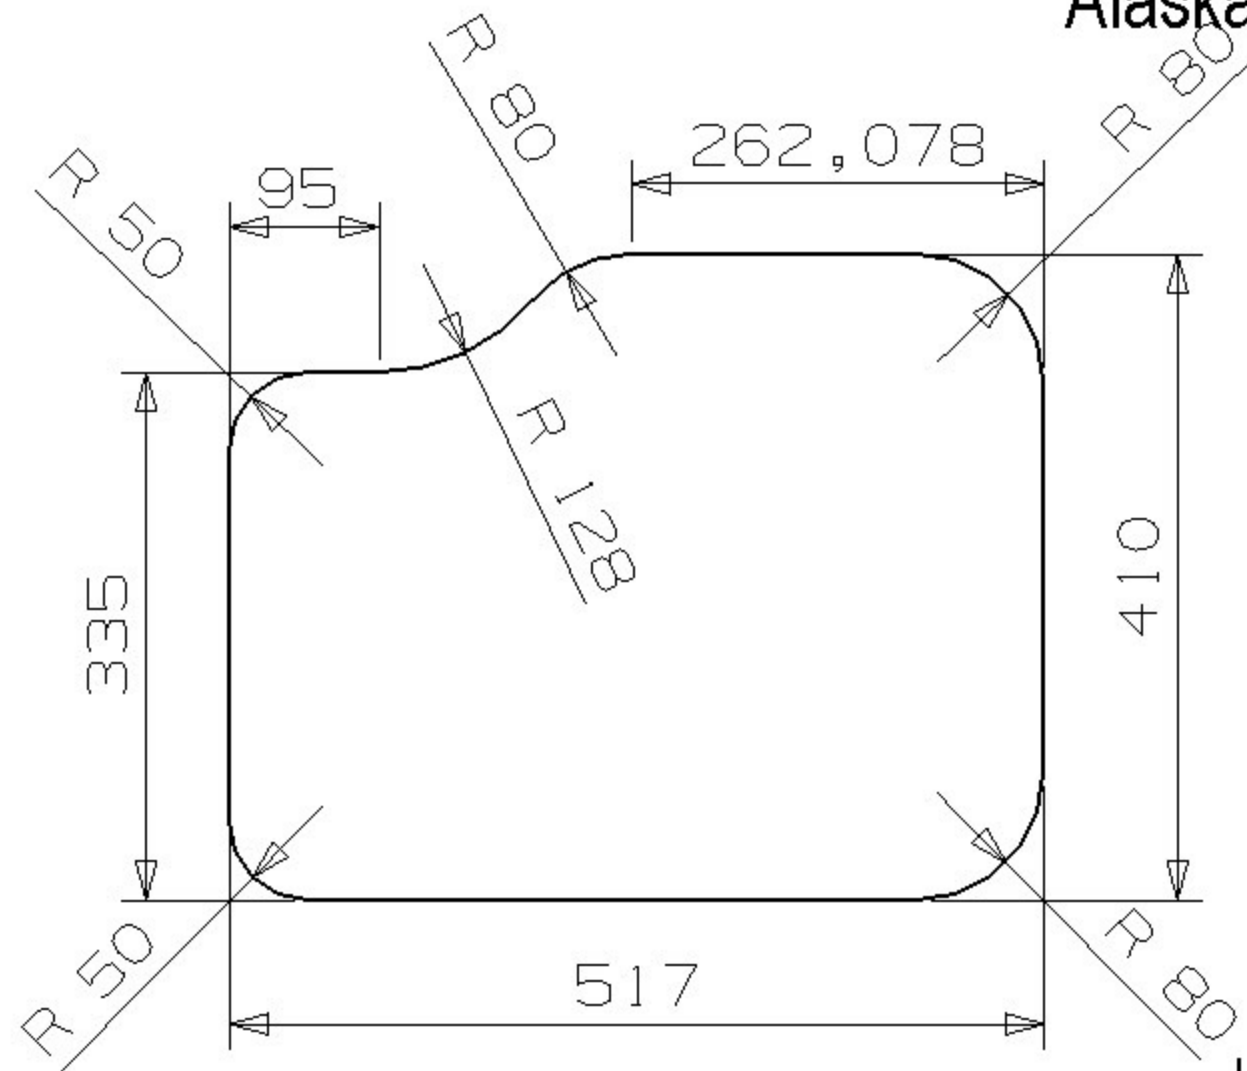

# Alaska Undermount Cut Out Guide

ALASKA rechts  
Uitsparing blad  
onderbouw waterkering  
Ausssparung Platte  
Unterbau Wassernase  
Cut out worktop  
underbuild post-forming

datum: 29-02-2012

|                                        |        |
|----------------------------------------|--------|
| Tolerantie buitenmaat per zijde        | ±0.5mm |
| Toleranz Ausssenmasse pro Seite        | ±0.5mm |
| Per side the outside tolerance measure | ±0.5mm |