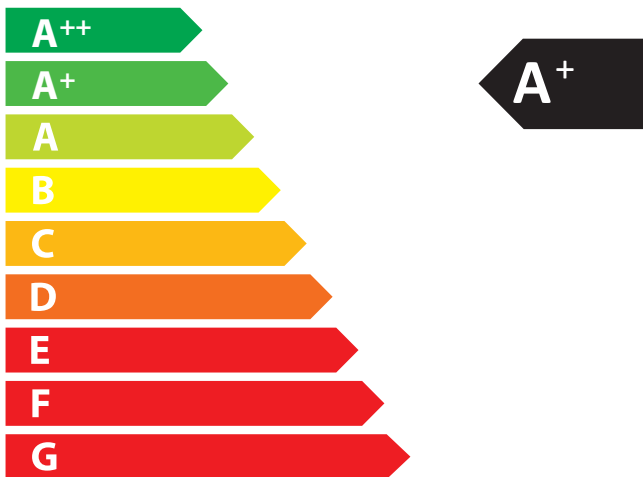

ENERG

енергия · ενεργεια

Mendip Stoves

Loxton / Churchill 5kW Mk4

5,0
kW

ENERGIA · ЕНЕРГИЯ · ΕΝΕΡΓΕΙΑ · ENERGIJA · ENERGY · ENERGIE · ENERGI

2015/1186

Check out our full range of Heating Products