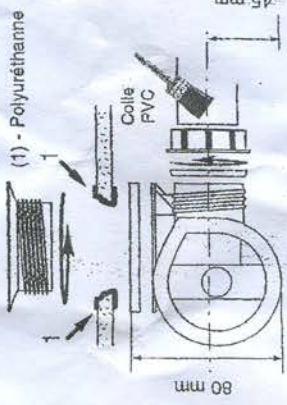

ø 60 mm

ø 85 mm  
ø 60 mm

SP806099

ø 90 mm

ø 115 mm  
ø 90 mm

SP819099

+ British standard adaptor  
ø 50 mm

SP815099

1 1/2"

Wirquin Plastiques - France

- ø 50 : 150 mm
- ø 60 : 150 mm
- ø 90 : 160 mm

Réf not : 5025

**plumbworld**  
**Big brands, small prices.**

Pdf Supplied By <http://www.plumbworld.co.uk/>