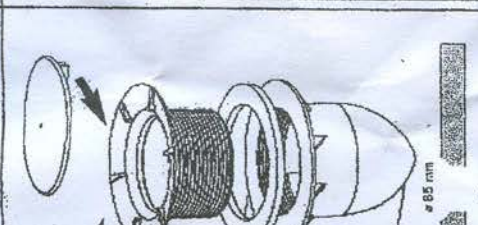

TYPHON

ø 50 mm

ø 60 mm

ø 90 mm

SP815099

ø 50 mm

ø 70 mm  
ø 60 mm

SP816099

ø 60 mm

ø 85 mm  
ø 60 mm

SP806099

ø 90 mm

ø 115 mm  
ø 90 mm

SP819099

+ British standard adaptor  
ø 50 mm

SP815099

1 1/2"

Wirquin Plastiques - France

- ø 50 : 150 mm
- ø 60 : 150 mm
- ø 90 : 160 mm

Réf not : 5025

**plumbworld**  
**Big brands, small prices.**

Pdf Supplied By <http://www.plumbworld.co.uk/>