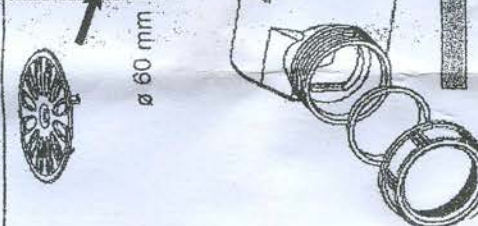

TYPHON

ø 50 mm

ø 60 mm

ø 90 mm

SP815099

ø 50 mm

ø 70 mm  
ø 60 mm

SP816099

ø 60 mm

ø 85 mm  
ø 60 mm

SP806099

ø 90 mm

ø 115 mm  
ø 90 mm

SP819099

+ British standard adaptor  
ø 50 mm

SP815099

1 1/2"

Wirquin Plastiques - France

- ø 50 : 150 mm
- ø 60 : 150 mm
- ø 90 : 160 mm

Réf not : 5025

**plumbworld**  
**Big brands, small prices.**

Pdf Supplied By <http://www.plumbworld.co.uk/>