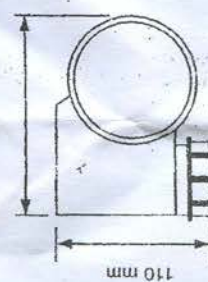

ø 60 mm

ø 85 mm  
ø 60 mm

SP806099

ø 90 mm

ø 115 mm  
ø 90 mm

SP819099

+ British standard adaptor  
ø 50 mm

SP815099

1 1/2"

Wirquin Plastiques - France

- ø 50 : 150 mm
- ø 60 : 150 mm
- ø 90 : 160 mm

Réf not : 5025

**plumbworld**  
**Big brands, small prices.**

Pdf Supplied By <http://www.plumbworld.co.uk/>