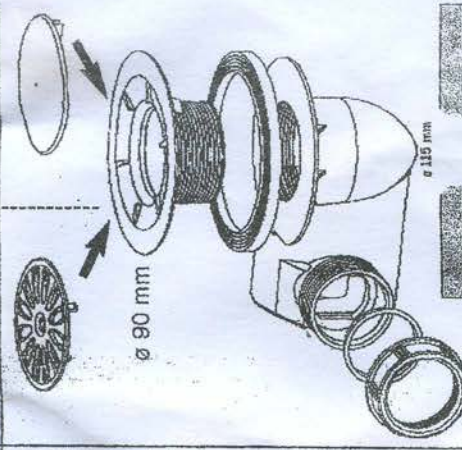

ø 60 mm

ø 85 mm  
ø 60 mm

SP806099

ø 90 mm

ø 115 mm  
ø 90 mm

SP819099

+ British standard adaptor  
ø 50 mm

SP815099

1 1/2"

Wirquin Plastiques - France

- ø 50 : 150 mm
- ø 60 : 150 mm
- ø 90 : 160 mm

Réf not : 5025

**plumbworld**  
**Big brands, small prices.**

Pdf Supplied By <http://www.plumbworld.co.uk/>