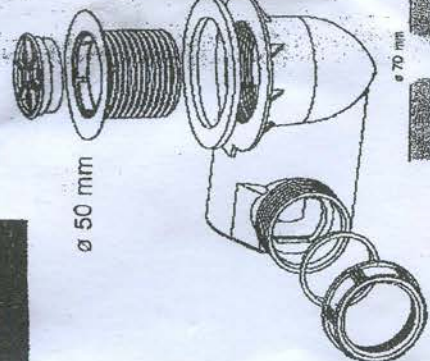

TYPHON

ø 50 mm

ø 60 mm

ø 90 mm

SP815099

ø 50 mm

ø 70 mm  
ø 60 mm

SP816099

ø 60 mm

ø 85 mm  
ø 60 mm

SP806099

ø 90 mm

ø 115 mm  
ø 90 mm

SP819099

+ British standard adaptor  
ø 50 mm

SP815099

1 1/2"

Wirquin Plastiques - France

- ø 50 : 150 mm
- ø 60 : 150 mm
- ø 90 : 160 mm

Réf not : 5025

**plumbworld**  
**Big brands, small prices.**

Pdf Supplied By <http://www.plumbworld.co.uk/>