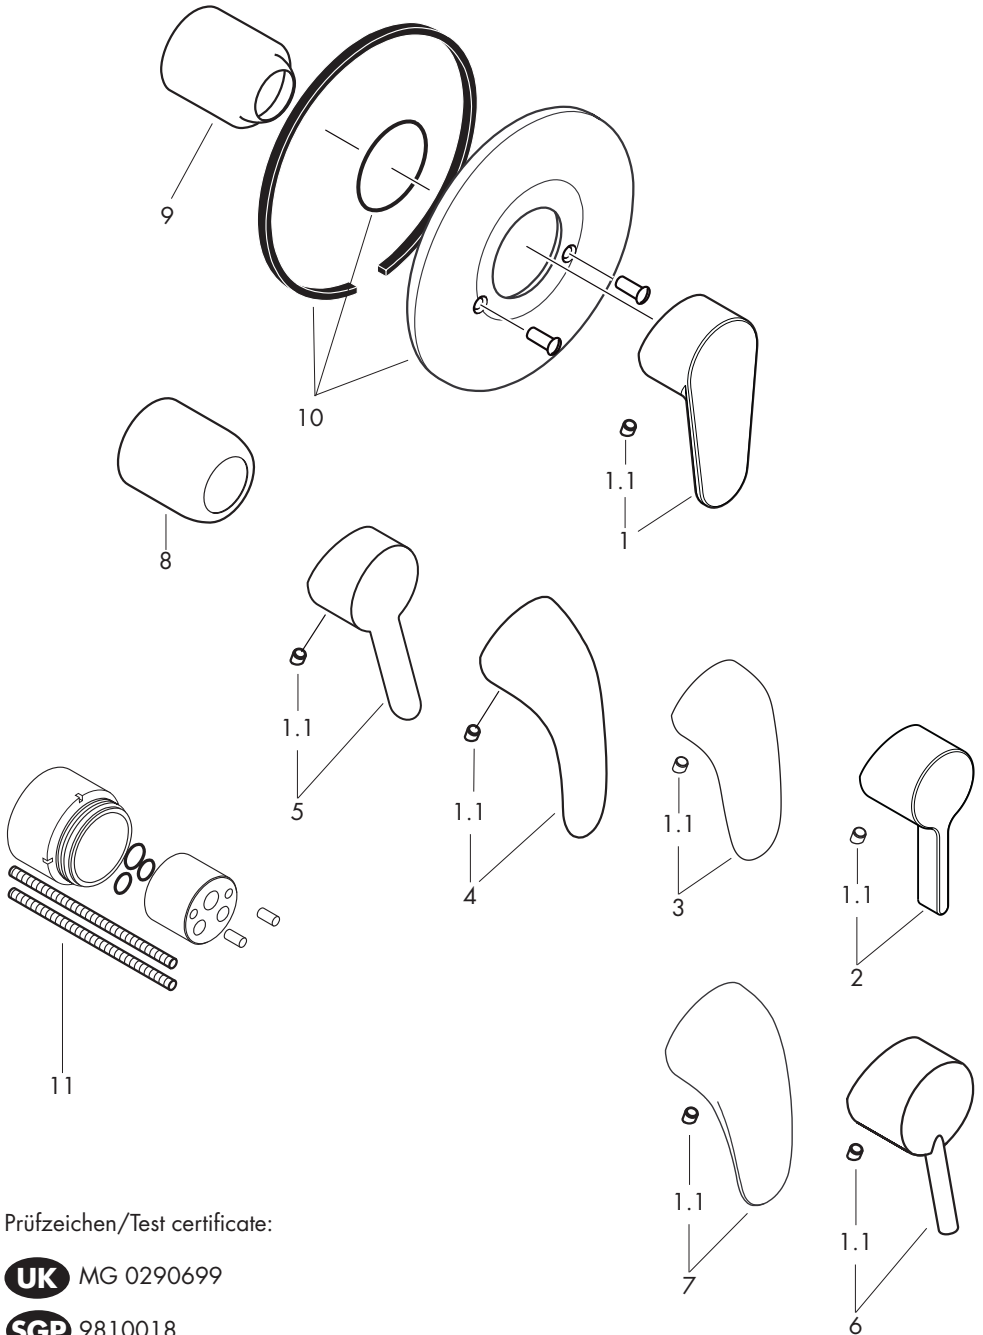

Prüfzeichen/Test certificate:

**UK** MG 0290699

**SGP** 9810018

Grundkörper  
 Corps d'encastrement  
 concealed part  
 corpo incasso  
 cuerpo empotrado  
 basisgarnituur  
 Grundkrop  
 Corpo  
 Korpus  
 暗埋部件