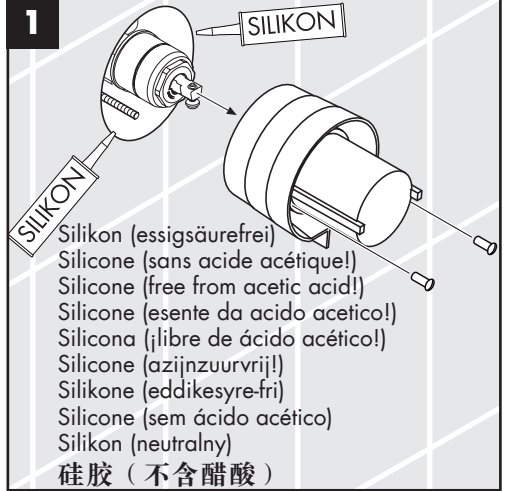

Prüfzeichen/Test certificate:

**UK** MG 0290699

**SGP** 9810018

Grundkörper  
 Corps d'encastrement  
 concealed part  
 corpo incasso  
 cuerpo empotrado  
 basisgarnituur  
 Grundkrop  
 Corpo  
 Korpus  
 暗埋部件

**1**

**2**

**3**